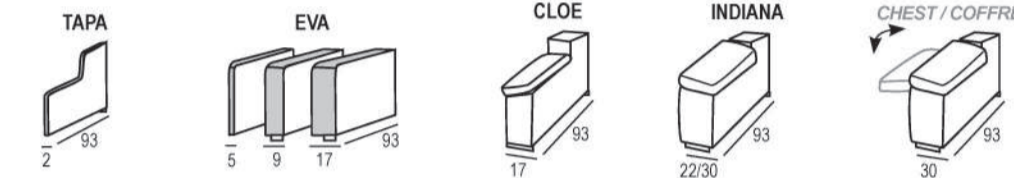

## AVENTURA

indiana

Sofá modelo Indiana  
varias medidas  
**Incluye colchón  
confort**  
Indiana sofa model various  
measures - Includes confort  
mattress.  
Sofa modèle Indiana diverses  
mesures - Inclut matelas  
confort.

COLCHÓN 90	COLCHÓN 100	COLCHÓN 120	COLCHÓN 140	COLCHÓN 160
Mattress / Matelas 157 22-113-22	Mattress / Matelas 167 22-123-22	Mattress / Matelas 167 22-143-22	Mattress / Matelas 207 22-163-22	Mattress / Matelas 227 22-183-22
10,5 mts. 1,05 m²	11 mts. 1,20 m²	11,5 mts. 1,35 m²	12 mts. 1,50 m²	13 mts. 1,65 m²

Opciones de brazos a elegir / Arm options to choose / Options pour choisir les bras.

Mod. chaiselongue con  
arcón abatible de 60 cm.  
Chaiselongue module with folding  
chest 60 cm.  
Module chaiselongue avec coffre  
battante de 60 cm.