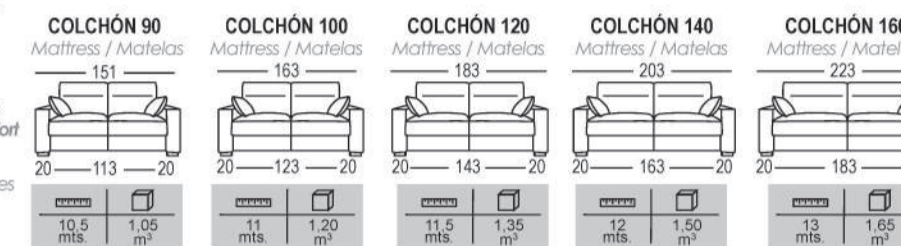

# dante

POESIA

**ibercam**  
SOFÁS CAMA MADE IN SPAIN

dante

Sofá modelo Dante  
varias medidas  
**Incluye colchón  
confort**  
Dante sofa model various  
measures - Includes confort  
mattress.  
Sofá modèle Dante diverses  
mesures - Inclut matelas  
confort.

Opciones de brazos a elegir / Arm options to choose / Options pour choisir les bras.

Mod. chaiselongue curva con  
arcón abatible de 60 cm.  
Chaiselongue module with folding  
chest 60 cm.  
Module chaiselongue avec coffre  
battante de 60 cm.

Mod. chaiselongue curva con  
arcón abatible de 80 cm.  
Chaiselongue module with folding  
chest 80 cm.  
Module chaiselongue avec coffre  
battante de 80 cm.

\*Indicar mano de módulo visto de frente, derecha/izquierda.  
Specify module handing (facing the unit); Right/Left.  
Indiquer l'orientation du module (vu de face), droite/gauche.