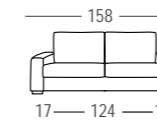

Mód. 3 pl. arcón + 2 br. Eva h2 17 cm.
Mod. 3 chest seat + 2 Eva h2 arms 17 cm.
Mod. 3 siège coffre + 2 bras 17 cm.