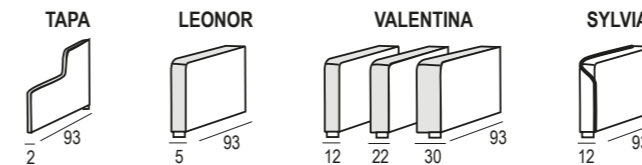

Sofá modelo Valentina varias medidas.
Incluye colchón 16 cm + topper y asiento nordico

Valentina model sofa various measures
Includes 16 cm mattress + topper and Nordic seat.
Sofa modèle Valentina diverses mesures
Comprend un matelas de 16 cm + topper et un siège nordique.

COLCHÓN 90	COLCHÓN 100	COLCHÓN 120	COLCHÓN 140	COLCHÓN 160	COLCHÓN 180
Mattress / Matelas 157 22-113-22	Mattress / Matelas 167 22-123-22	Mattress / Matelas 187 22-143-22	Mattress / Matelas 207 22-163-22	Mattress / Matelas 227 22-183-22	Mattress / Matelas 247 22-203-22
10,5 mts. 1,05 m²	11 mts. 1,20 m²	11,5 mts. 1,35 m²	12 mts. 1,50 m²	13 mts. 1,65 m²	15 mts. 1,95 m²

Opciones de brazos a elegir / Arm options to choose / Options pour choisir les bras.

Mod. chaiselongue con arcón abatible de 60 cm.
Chaiselongue module with folding chest 60 cm.
Module chaiselongue avec coffre battante de 60 cm.

Mod. chaiselongue con arcón abatible de 80 cm.
Chaiselongue module with folding chest 80 cm.
Module chaiselongue avec coffre battante de 80 cm.