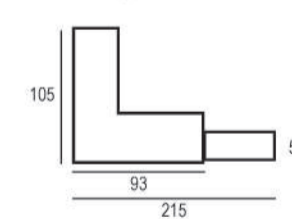

90	I	II	III	IV	V	VI	T.C.
90	395	410	423	437	457	505	385	
100	400	415	428	442	462	510	390	
120	405	420	433	447	467	515	395	
140	410	425	438	452	472	520	400	
160	450	465	478	492	512	560	440	
TAPA	0	Precio por unidades de brazos. Prices per arm units. Prix par unités de bras.						
EVA	0							
CLOE	0							
INDIANA ARCÓN	+33	Estos brazos también son válidos para chaiselongue These arms are also valid for chaiselongue Ces armes sont également valables pour chaiselongue						
INDIANA	0							
60	243	250	262	272	288	317	233	
80	253	260	272	282	298	327	245	
INDIANA FIJO	+30	Precio por unidades de brazos. Prices per arm units. Prix par unités de bras.						
INDIANA 2 ARCÓNES	+66							
EVA	0							
MÓDULO RINCÓN	245	252	264	274	290	320	227	
SIN BRAZOS	224	234	247	261	281	322	204	
CON 2 BRAZOS	272	282	295	309	329	370	252	
SIN BRAZOS	237	247	260	274	294	335	217	
CON 2 BRAZOS	285	295	308	322	342	383	265	
SIN BRAZOS	250	260	273	287	307	348	230	
CON 2 BRAZOS	298	308	321	335	355	396	278	

MEDIDAS
MEASURES / MESURES