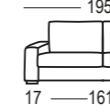

SIN BRAZOS	199	209	222	236	256	297	179
CON 2 BRAZOS	235	245	258	272	292	333	215

MEDIDAS  
MEASURES / MESURES

COLCHONES  
MATTRESS / MATELAS

STANDARD  
COLCHÓN 12 CM.  
20 KG.  
FIBRA A DOS CARAS  
+ 0 PUNTOS  
Mattres 12 cm. 20 kg.  
Double sided fiber  
Matelas 12 cm. 20 kg.  
fibre duplex.