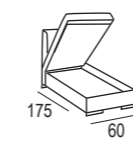

TAPA	0	Precio por unidades de brazos. Prices per arm units. Prix par unités de bras.					
EVA	0	Estos brazos también son válidos para chaiselongue These arms are also valid for chaiselongue Ces armes sont également valables pour chaiselongue					
KALA	0						

Mod. chaiselongue con
arcón abatible de 60 cm.
Chaiselongue module with folding
chest 60 cm.
Module chaiselongue avec coffre
battante de 60 cm.

Mod. chaiselongue con
arcón abatible de 80 cm.
Chaiselongue module with folding
chest 80 cm.
Module chaiselongue avec coffre
battante de 80 cm.