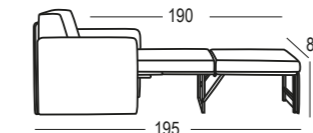

I	II	III	IV	V	VI	T.C.
	230	240	253	267	287	322	215