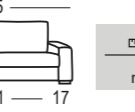

SIN BRAZOS	199	209	222	236	256	297	179
CON 2 BRAZOS	235	245	258	272	292	333	215

MEDIDAS  
MEASURES / MESURES

COLCHONES  
MATTRESS / MATELAS

STANDARD  
COLCHÓN 12 CM.  
20 KG.  
FIBRA A DOS CARAS  
+ 0 PUNTOS  
Mattres 12 cm. 20 kg.  
Double sided fiber  
Matelas 12 cm. 20 kg.  
fibre duplex.