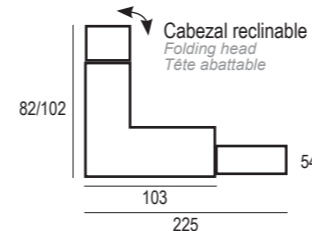

<b>SIN BRAZOS</b>	222	232	245	259	279	320	212
<b>CON 2 BRAZOS</b>	270	280	293	307	327	368	250

Mód. 3 pl. arcón s/br.  
Mod. 3 chest seat no arms  
Mod. 3 siège coffre sans bras

Mód. 3 pl. arcón +  
2 br. Kala 22 cm.  
Mod. 3 chest seat + 2 Kala arms 22 cm.  
Mod. 3 siège coffre + 2 bras Kala 22 cm.

<b>SIN BRAZOS</b>	235	245	258	272	292	333	215
<b>CON 2 BRAZOS</b>	283	293	306	320	340	382	263

MEDIDAS  
MEASURES / MESURES

COLCHONES  
MATTRESS / MATELAS

**CONFORT**  
**COLCHÓN 16 CM**  
28 KG  
Matras 16 cm 28 Kg  
Matelas 16 cm 28 Kg