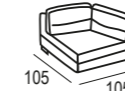

MAGGIE +35
EVA 0

Precio por unidades de brazos.
Prices per arm units.
Prix par unités de bras.

Módulo rincón
Corner module
Module d'angle