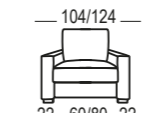

valentina

ATEMPORAL

Sofá modelo Valentina varias medidas.
Incluye colchón 16 cm + topper y asiento nordico

Valentina model sofa various measures
Includes 16 cm mattress + topper and Nordic seat.
Sofa modèle Valentina diverses mesures
Comprend un matelas de 16 cm + topper et un siège nordique.

COLCHÓN 90	COLCHÓN 100	COLCHÓN 120	COLCHÓN 140	COLCHÓN 160	COLCHÓN 180
Mattress / Matelas 157 22-113-22	Mattress / Matelas 167 22-123-22	Mattress / Matelas 187 22-143-22	Mattress / Matelas 207 22-163-22	Mattress / Matelas 227 22-183-22	Mattress / Matelas 247 22-203-22
10,5 mts. 1,05 m²	11 mts. 1,20 m²	11,5 mts. 1,35 m²	12 mts. 1,50 m²	13 mts. 1,65 m²	15 mts. 1,95 m²

Opciones de brazos a elegir / Arm options to choose / Options pour choisir les bras.

Mod. chaiselongue con arcón abatible de 60 cm.
Chaiselongue module with folding chest 60 cm.
Module chaiselongue avec coffre battante de 60 cm.

Mod. chaiselongue con arcón abatible de 80 cm.
Chaiselongue module with folding chest 80 cm.
Module chaiselongue avec coffre battante de 80 cm.

Módulo rincón
Corner module
Module d'angle

Mód. 1 pl. arcón s/br.
Mod. 1 chest seat no arms
Mod. 1 siège coffre sans bras

Mód. 1 pl. arcón + 2 br. Valentina 22 cm.
Mod. 1 chest seat + 2 Valentina arms 22 cm.
Mod. 1 siège coffre + 2 bras Valentina 22 cm.

Mód. 2 pl. arcón s/br.
Mod. 2 chest seat no arms
Mod. 2 siège coffre sans bras

Mód. 2 pl. arcón + 2 br. Valentina 22 cm.
Mod. 2 chest seat + 2 Valentina arms 22 cm.
Mod. 2 siège coffre + 2 bras Valentina 22 cm.

Mód. 3 pl. arcón s/br.
Mod. 3 chest seat no arms
Mod. 3 siège coffre sans bras

Mód. 3 pl. arcón + 2 br. Valentina 22 cm.
Mod. 3 chest seat + 2 Valentina arms 22 cm.
Mod. 3 siège coffre + 2 bras Valentina 22 cm.

MEDIDAS
MEASURES / MESURES

COLCHONES
MATTRESS / MATELAS