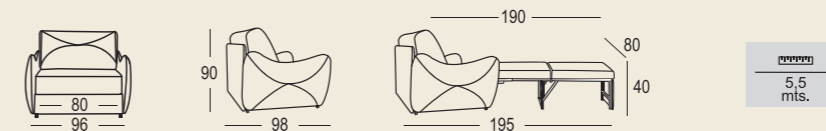

## Castellón

Sillón cama  
Incluye colchón (12cm)  
y asientos standard.

Armchair various  
measures - Includes mattress (12cm)  
and standard seats.

Fauteuil diverses  
mesures - Comprend un  
Matelas (12 cm) et sièges standard.