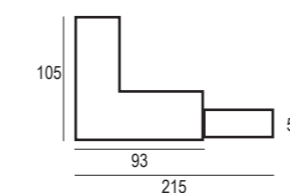

MEDIDAS
MEASURES / MESURES