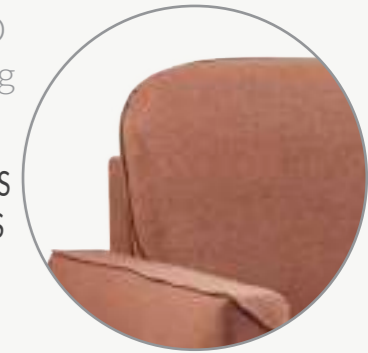

Conçu pour vous faire profiter. Faites passer votre moment de repos à un autre niveau et transformez votre expérience de relaxation.

RESPALDO  
GOMA 20 kg  
S.S

Backrest 20 kg S.S  
Dossier 20 kg S.S

COLCHÓN  
CONFORT 16 cm