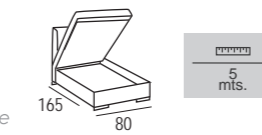

eva h2

ESTILO

Especial instalaciones

Sofá modelo Eva h2 varias medidas. Incluye colchón confort y asientos standard.

COLCHÓN 90	COLCHÓN 105	COLCHÓN 120	COLCHÓN 140	COLCHÓN 160	COLCHÓN 180
Mattress / Matelas 147	Mattress / Matelas 162	Mattress / Matelas 177	Mattress / Matelas 197	Mattress / Matelas 217	Mattress / Matelas 237
17—113—17	17—128—17	17—143—17	17—163—17	17—183—17	17—203—17
8 mts. 1,05 m²	8,5 mts. 1,20 m²	9 mts. 1,35 m²	9,5 mts. 1,50 m²	10,5 mts. 1,65 m²	11 mts. 2 m²

Opciones de brazos a elegir / Arm options to choose / Options pour choisir les bras.

Mod. chaiselongue con arcón abatible de 60 cm.
Chaiselongue module with folding chest 60 cm.
Module chaiselongue avec coffre battante de 60 cm.

Mod. chaiselongue con arcón abatible de 80 cm.
Chaiselongue module with folding chest 80 cm.
Module chaiselongue avec coffre battante de 80 cm.

Mód. 1 pl. arcón + 2 br. Eva h2 17 cm.
Mod. 1 chest seat + 2 Eva h2 arms 17 cm.
Mod. 1 siège coffre + 2 bras 17 cm.

Mód. 2 pl. arcón + 2 br. Eva h2 17 cm.
Mod. 2 chest seat + 2 Eva h2 arms 17 cm.
Mod. 2 siège coffre + 2 bras 17 cm.

Mód. 3 pl. arcón + 2 br. Eva h2 17 cm.
Mod. 3 chest seat + 2 Eva h2 arms 17 cm.
Mod. 3 siège coffre + 2 bras 17 cm.

MEDIDAS
MEASURES / MESURES

COLCHÓN
MATTRESS / MATELAS

CONFORT
COLCHÓN 16 CM.
28 KG.
FIBRA 200
Mattres 16 cm, 28 kg.
Double sided fiber 200
Matelas 16 cm, 28 kg.
fibre duplex 200

ALMOHADAS DE RESPALDO
BACKREST PILLOW / COUSSINS DE DOSSIER

ALMOHADAS DE ASIENTO
SEAT PILLOWS / COUSSINS DE SIÈGE

SISTEMA DE DESPLAZAMIENTO
(RUEDAS)
DISPLACEMENT SYSTEM (WHEELS)
SYSTÈME DE DÉPLACEMENT (roues)

+ 36 PUNTOS POR SOFÁ
POINTS FOR SOFA / POINTS POUR SOFA

MADE IN ITALY

CATAS

STANDARD EN 13759:2012
TEST REPORT 17157/1
5000 OPENING CYCLES OF THE MECHANISM

Especial instalaciones
Special facilities
Installations spéciales