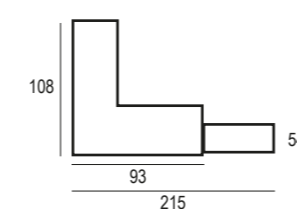

MAGGIE +35
EVA 0

Precio por unidades de brazos.
Prices per arm units.
Prix par unités de bras.

Módulo rincón
Corner module
Module d'angle

MÓDULO RINCÓN

Mód. 1 pl. arcón s/br.
Mod. 1 chest seat no arms
Mod. 1 siège coffre sans bras

Mód. 1 pl. arcón +
2 br. Maggie 17 cm.
Mod. 1 chest seat + 2 Maggie arms 17 cm.
Mod. 1 siège coffre + 2 bras Maggie 17 cm.

8 mts.

SIN BRAZOS 224
CON 2 BRAZOS 272

Mód. 2 pl. arcón s/br.
Mod. 2 chest seat no arms
Mod. 2 siège coffre sans bras

Mód. 2 pl. arcón +
2 br. Maggie 17 cm.
Mod. 2 chest seat + 2 Maggie arms 17 cm.
Mod. 2 siège coffre + 2 bras Maggie 17 cm.

11 mts.

SIN BRAZOS 237
CON 2 BRAZOS 285

Mód. 3 pl. arcón s/br.
Mod. 3 chest seat no arms
Mod. 3 siège coffre sans bras

Mód. 3 pl. arcón +
2 br. Maggie 17 cm.
Mod. 3 chest seat + 2 Maggie arms 17 cm.
Mod. 3 siège coffre + 2 bras Maggie 17 cm.

12 mts.

SIN BRAZOS 250
CON 2 BRAZOS 298

MEDIDAS
MEASURES / MESURES