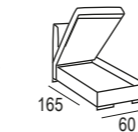

valentina

ATEMPORAL

Sofá modelo Valentina varias medidas.
Incluye colchón 16 cm + topper y asiento nordico

Valentina model sofa various measures
Includes 16 cm mattress + topper and Nordic seat.
Sofa modèle Valentina diverses mesures
Comprend un matelas de 16 cm + topper et un siège nordique.

COLCHÓN 90	COLCHÓN 100	COLCHÓN 120	COLCHÓN 140	COLCHÓN 160	COLCHÓN 180
Mattress / Matelas 157 22-113-22	Mattress / Matelas 167 22-123-22	Mattress / Matelas 187 22-143-22	Mattress / Matelas 207 22-163-22	Mattress / Matelas 227 22-183-22	Mattress / Matelas 247 22-203-22
10,5 mts. 1,05 m²	11 mts. 1,20 m²	11,5 mts. 1,35 m²	12 mts. 1,50 m²	13 mts. 1,65 m²	15 mts. 1,95 m²

Opciones de brazos a elegir / Arm options to choose / Options pour choisir les bras.

Mod. chaiselongue con arcón abatible de 60 cm.
Chaiselongue module with folding chest 60 cm.
Module chaiselongue avec coffre battante de 60 cm.

Mod. chaiselongue con arcón abatible de 80 cm.
Chaiselongue module with folding chest 80 cm.
Module chaiselongue avec coffre battante de 80 cm.

Módulo rincón
Corner module
Module d'angle

Mód. 1 pl. arcón s/br.
Mod. 1 chest seat no arms
Mod. 1 siège coffre sans bras

Mód. 1 pl. arcón + 2 br. Valentina 22 cm.
Mod. 1 chest seat + 2 Valentina arms 22 cm.
Mod. 1 siège coffre + 2 bras Valentina 22 cm.

Mód. 2 pl. arcón s/br.
Mod. 2 chest seat no arms
Mod. 2 siège coffre sans bras

Mód. 2 pl. arcón + 2 br. Valentina 22 cm.
Mod. 2 chest seat + 2 Valentina arms 22 cm.
Mod. 2 siège coffre + 2 bras Valentina 22 cm.

Mód. 3 pl. arcón s/br.
Mod. 3 chest seat no arms
Mod. 3 siège coffre sans bras

Mód. 3 pl. arcón + 2 br. Valentina 22 cm.
Mod. 3 chest seat + 2 Valentina arms 22 cm.
Mod. 3 siège coffre + 2 bras Valentina 22 cm.

MEDIDAS
MEASURES / MESURES

COLCHONES
MATTRESS / MATELAS