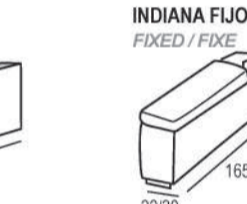

Opciones de brazos a elegir / Arm options to choose / Options pour choisir les bras.

Mod. chaiselongue con  
arcón abatible de 60 cm.  
Chaiselongue module with folding  
chest 60 cm.  
Module chaiselongue avec coffre  
battante de 60 cm.

Mod. chaiselongue con  
arcón abatible de 80 cm.  
Chaiselongue module with folding  
chest 80 cm.  
Module chaiselongue avec coffre  
battante de 80 cm.

Opciones de brazos  
largos para módulo  
chaiselongue  
Long arm options for  
chaiselongue module  
Options du bras long pour  
chaiselongue module