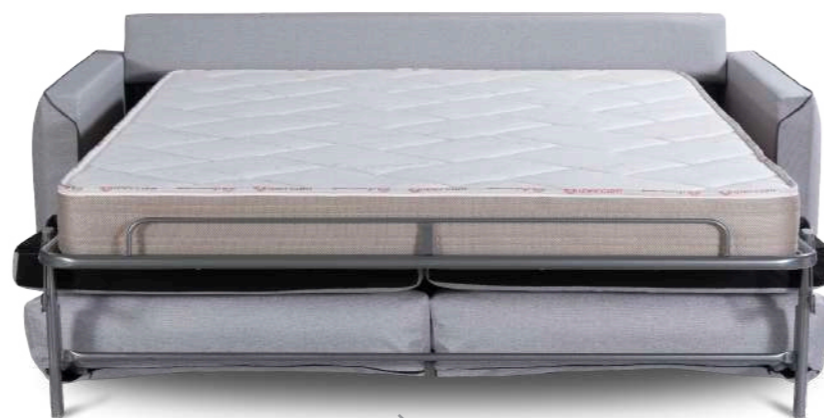

MECANISMO ITALIANO

Italian mechanism
Mécanisme italien

COLCHÓN CONFORT 16 cm

Mattres 16 cm
Matelas 16 cm

sylvia
CONFORT

MADE IN ITALY
CATAS
STANDARD EN 13759:2012
TEST REPORT 17157/1
5000 OPENING CYCLES OF THE MECHANISM