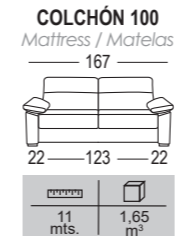

Sofá modelo Simone
varias medidas
**Incluye colchón
confort 16 cm**
Simone model sofa various
measures - Includes comfort
mattress 16 cm.
Sofa modèle Simone diverses
mesures - Inclut matelas
confort 16 cm.

	I	II	III	IV	V	VI	T.C.
100	390	400	413	427	447	488	380
120	395	405	418	432	452	493	385
140	400	410	423	437	457	499	390
160	440	450	463	477	497	538	430

Opciones de brazos a elegir / Arm options to choose / Options pour choisir les bras.