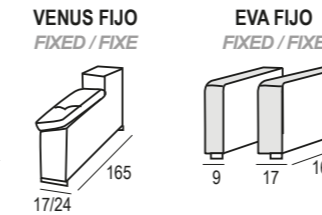

TAPA	0	Precio por unidades de brazos. Prices per arm units. Prix par unités de bras.					
EVA	0						
SYLVIA	+12						
MAGGIE	+20						
VENUS	+20	Estos brazos también son válidos para chaiselongue These arms are also valid for chaiselongue Ces armes sont également valables pour chaiselongue					
SARA	+12						
VENUS ARCÓN	+40						

Mod. chaiselongue con
arcón abatible de 60 cm.
Chaiselongue module with folding
chest 60 cm.
Module chaiselongue avec coffre
battante de 60 cm.

Mod. chaiselongue con
arcón abatible de 80 cm.
Chaiselongue module with folding
chest 80 cm.
Module chaiselongue avec coffre
battante de 80 cm.

60	196	203	215	225	241	270	178
80	206	213	225	235	251	280	188

Opciones de brazos
largos para módulo
chaiselongue

Long arm options for
chaiselongue module
Options du bras long pour
chaiselongue module