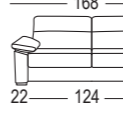

<b>60</b>	243	250	262	272	288	317	225
<b>80</b>	253	260	272	282	298	327	235

Opciones de brazos  
largos para módulo  
chaiselongue  
Long arm options for  
chaiselongue module  
Options du bras long pour  
chaiselongue module

<b>SIN CABEZALES CON CABEZALES</b>	219	226	238	248	264	293	209
	235	242	254	264	280	310	230

Mód. 1 pl. arcón s/br.  
Mod. 1 chest seat no arms  
Mod. 1 siège coffre sans bras

Mód. 1 pl. arcón +  
2 br. Simone 22 cm.  
Mod. 1 chest seat + 2 Simone arms 22 cm.  
Mod. 1 siège coffre + 2 bras Simone 22 cm.

<b>SIN BRAZOS</b>	209	219	232	246	266	307	200
<b>CON 2 BRAZOS</b>	257	267	280	294	314	355	237

Mód. 2 pl. arcón s/br.  
Mod. 2 chest seat no arms  
Mod. 2 siège coffre sans bras

Mód. 2 pl. arcón +  
2 br. Simone 22 cm.  
Mod. 2 chest seat + 2 Simone arms 22 cm.  
Mod. 2 siège coffre + 2 bras Simone 22 cm.