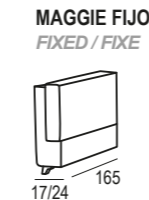

maggie

DISEÑO

maggie

Sofá modelo Maggie
varias medidas
**Incluye colchón
confort**

Maggie sofa model various
measures - Includes comfort
mattress.

Sofa modèle Maggie diverses
mesures - Inclut matelas
confort.

COLCHÓN 90	COLCHÓN 100	COLCHÓN 120	COLCHÓN 140	COLCHÓN 160
Mattress / Matelas 147 17-113-17	Mattress / Matelas 157 17-123-17	Mattress / Matelas 177 17-143-17	Mattress / Matelas 197 17-163-17	Mattress / Matelas 217 17-183-17
10,5 mts. 1,05 m²	11 mts. 1,20 m²	11,5 mts. 1,35 m²	12 mts. 1,50 m²	13 mts. 1,65 m²

Opciones de brazos a elegir / Arm options to choose / Options pour choisir les bras.

Mod. chaiselongue con
arcón abatible de 60 cm.
Chaiselongue module with folding
chest 60 cm.
Module chaiselongue avec coffre
battante de 60 cm.

Mod. chaiselongue con
arcón abatible de 80 cm.
Chaiselongue module with folding
chest 80 cm.
Module chaiselongue avec coffre
battante de 80 cm.

5 mts.

Opciones de brazos
largos para módulo
chaiselongue
Long arm options for
chaiselongue module
Options du bras long pour
chaiselongue module

MAGGIE +35
EVA 0

Precio por unidades de brazos.
Prices per arm units.
Prix par unités de bras.

Módulo rincón
Corner module
Module d'angle

MÓDULO RINCÓN

Mód. 1 pl. arcón s/br.
Mod. 1 chest seat no arms
Mod. 1 siège coffre sans bras

Mód. 1 pl. arcón +
2 br. Maggie 17 cm.
Mod. 1 chest seat + 2 Maggie arms 17 cm.
Mod. 1 siège coffre + 2 bras Maggie 17 cm.

8 mts.

SIN BRAZOS 224
CON 2 BRAZOS 272

Mód. 2 pl. arcón s/br.
Mod. 2 chest seat no arms
Mod. 2 siège coffre sans bras

Mód. 2 pl. arcón +
2 br. Maggie 17 cm.
Mod. 2 chest seat + 2 Maggie arms 17 cm.
Mod. 2 siège coffre + 2 bras Maggie 17 cm.

11 mts.

SIN BRAZOS 237
CON 2 BRAZOS 285

Mód. 3 pl. arcón s/br.
Mod. 3 chest seat no arms
Mod. 3 siège coffre sans bras