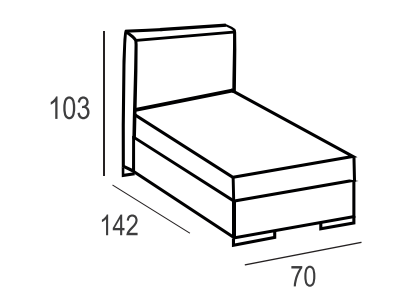

libera tu imaginación

bobo

FRESCURA

bobo

MEDIDAS MEASURES / MESURES

Estructura en madera de pino aglomerado Respaldos fibra siliconada Asiento goma 30kg + guata Arcón tablero marino Sistema elevación hop Patas plástico Cama 140x190 cm	Structure in chipboard pine wood Silicone fiber backrests Rubber seat 30kg + padding Marine board chest hop lift system Plastic legs Bed 140x190 cm	Structure en bois de pin aggloméré Dossiers en fibre de silicone Siège en caoutchouc 30kg + rembourrage Coffre de planche marine système de levage de houblon Pieds en plastique Lit 140x190cm

	PROMO	I	II	III	IV	V	VI	T/C	RENTES
3 plz (mod.190)	248	288	298	311	323	333	374	243	12
2 plz (mod.140)	238	253	263	276	288	298	339	230	9,5
Mod. chaise	165	181	191	204	216	231	267	160	6

Sistema Hop, rápido y fácil de abrir.
Una invitación a sentarte, relajarte y descansar. Con espacio de almacenaje para hacerte la vida más cómoda.

Hop system, quick and easy to open.
An invitation to sit back, relax and rest. With storage space to make your life more comfortable.

Système Hop, rapide et facile à ouvrir.
Une invitation à s'asseoir, à se détendre et repos. Avec espace de rangement pour rendre votre vie plus confortable.

Desplazamiento asientos
Seat displacement
Déplacement du siège

Cajones interiores para almacenaje
Storage drawers
Tiroirs de rangement

Respaldos abatibles
Folding sofa backrest
Dossier de canapé pliant

Descansa como te mereces
Rest as you deserve
Repose-toi comme tu le mérites