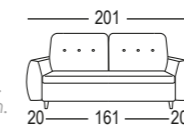

Mód. 3 pl. arcón +
2 br. Scarlett 20 cm.

Mod. 3 chest seat + 2 Scarlett arms 20 cm.
Mod. 3 siège coffre + 2 bras Scarlett 20 cm.