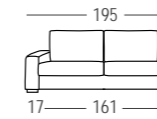

eva h2

ESTILO

Especial instalaciones

Sofá modelo Eva h2 varias medidas. Incluye colchón confort y asientos standard.

COLCHÓN 90	COLCHÓN 105	COLCHÓN 120	COLCHÓN 140	COLCHÓN 160	COLCHÓN 180
Mattress / Matelas 147	Mattress / Matelas 162	Mattress / Matelas 177	Mattress / Matelas 197	Mattress / Matelas 217	Mattress / Matelas 237
17—113—17	17—128—17	17—143—17	17—163—17	17—183—17	17—203—17
8 mts. 1,05 m²	8,5 mts. 1,20 m²	9 mts. 1,35 m²	9,5 mts. 1,50 m²	10,5 mts. 1,65 m²	11 mts. 2 m²

Opciones de brazos a elegir / Arm options to choose / Options pour choisir les bras.

Mod. chaiselongue con arcón abatible de 60 cm.
Chaiselongue module with folding chest 60 cm.
Module chaiselongue avec coffre battante de 60 cm.

Mod. chaiselongue con arcón abatible de 80 cm.
Chaiselongue module with folding chest 80 cm.
Module chaiselongue avec coffre battante de 80 cm.

Mód. 1 pl. arcón + 2 br. Eva h2 17 cm.
Mod. 1 chest seat + 2 Eva h2 arms 17 cm.
Mod. 1 siège coffre + 2 bras 17 cm.

Mód. 2 pl. arcón + 2 br. Eva h2 17 cm.
Mod. 2 chest seat + 2 Eva h2 arms 17 cm.
Mod. 2 siège coffre + 2 bras 17 cm.

Mód. 3 pl. arcón + 2 br. Eva h2 17 cm.
Mod. 3 chest seat + 2 Eva h2 arms 17 cm.
Mod. 3 siège coffre + 2 bras 17 cm.

MEDIDAS
MEASURES / MESURES

COLCHÓN
MATTRESS / MATELAS

CONFORT
COLCHÓN 16 CM.
28 KG.
FIBRA 200
Mattres 16 cm, 28 kg.
Double sided fiber 200
Matelas 16 cm, 28 kg.
fibre duplex 200

ALMOHADAS DE RESPALDO
BACKREST PILLOW / COUSSINS DE DOSSIER

ALMOHADAS DE ASIENTO
SEAT PILLOWS / COUSSINS DE SIÈGE

SISTEMA DE DESPLAZAMIENTO
(RUEDAS)
DISPLACEMENT SYSTEM (WHEELS)
SYSTÈME DE DÉPLACEMENT (roues)

+ 36 PUNTOS POR SOFÁ
POINTS FOR SOFA / POINTS POUR SOFA

MADE IN ITALY

CATAS

STANDARD EN 13759:2012
TEST REPORT 17157/1
5000 OPENING CYCLES OF THE MECHANISM

Especial instalaciones
Special facilities
Installations spéciales