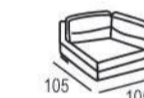

Módulo rincón
Corner module
Module d'angle