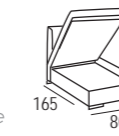

Mod. chaiselongue con arcón abatible de 80 cm.

Chaiselongue module with folding chest 80 cm.
Module chaiselongue avec coffre battante de 80 cm.

6 mts.

60	243	250	262	278	394	320	225
80	253	260	272	288	304	330	235

Mód. 1 pl. arcón + 2 br. Sylvia 12 cm.

Mod. 1 chest seat + 2 Sylvia arms 12 cm.
Mod. 1 siège coffre + 2 bras Sylvia 12 cm.