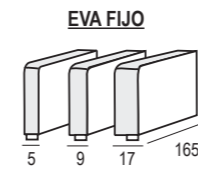

Opciones de brazos
largos para módulo
chaiselongue

Long arm options for
chaiselongue module
Options du bras long pour
chaiselongue module