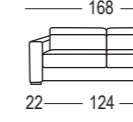

Mód. 2 pl. arcón +
2 br. Kala 22 cm.
Mod. 2 chest seat + 2 Kala arms 22 cm.
Mod. 2 siège coffre + 2 bras Kala 22 cm.