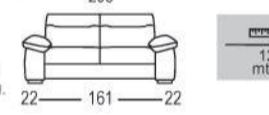

Mód. 2 pl. arcón s/br.  
Mod. 2 chest seat no arms  
Mod. 2 siège coffre sans bras

Mód. 2 pl. arcón +  
2 br. Indiana 22 cm  
Mod. 2 chest seat + 2 Indiana arms 22 cm.  
Mod. 2 siège coffre + 2 bras Indiana 22 cm.

Mód. 3 pl. arcón s/br.  
Mod. 3 chest seat no arms  
Mod. 3 siège coffre sans bras

Mód. 3 pl. arcón +  
2 br. Indiana 22 cm  
Mod. 3 chest seat + 2 Indiana arms 22 cm.  
Mod. 3 siège coffre + 2 bras Indiana 22 cm.