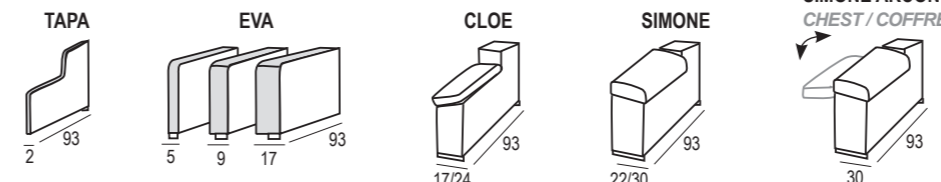

cloe

Sofá modelo Cloe
varias medidas
Incluye colchón
confort 16 cm

Cloe model sofa various
measures - Includes confort
mattress 16 cm.

Sofa modèle Cloe diverses
mesures - Inclut matelas
confort 16 cm.

COLCHÓN 90	COLCHÓN 100	COLCHÓN 120	COLCHÓN 140	COLCHÓN 160
Mattress / Matelas 147 17-113-17	Mattress / Matelas 157 17-123-17	Mattress / Matelas 177 17-143-17	Mattress / Matelas 197 17-163-17	Mattress / Matelas 217 17-183-17
10,5 mts. 1,50 m²	11 mts. 1,65 m²	11,5 mts. 1,77 m²	12 mts. 2,00 m²	13 mts. 2,16 m²

Opciones de brazos a elegir / Arm options to choose / Options pour choisir les bras.

	I	II	III	IV	V	VI	T.C.
90	380	390	403	417	437	478	360
100	380	390	403	417	437	478	360
120	385	395	408	422	442	483	365
140	390	400	413	427	447	488	370
160	420	430	443	457	477	518	400

Mod. chaiselongue con arcón abatible de 60 cm. Chaiselongue module with folding chest 60 cm. Module chaiselongue avec coffre battante de 60 cm.	Mod. chaiselongue con arcón abatible de 80 cm. Chaiselongue module with folding chest 80 cm. Module chaiselongue avec coffre battante de 80 cm.
60	80

TAPA	EVA	CLOE	SIMONE	SIMONE ARCÓN
0	0	0	+10	+30

Precio por unidades de brazos.
Prices per arm units.
Prix par unités de bras.

Estos brazos también son válidos para chaiselongue
These arms are also valid for chaiselongue
Ces armes sont également valables pour chaiselongue

Opciones de brazos largos para módulo chaiselongue Long arm options for chaiselongue module Options du bras long pour chaiselongue module	CLOE FIJO FIXED / FIXE	EVA FIJO FIXED / FIXE	SIMONE 2 ARCONES CHEST / COFFRE
	17/24/165	9/17/165	30/165

60	80
219	229
226	236
238	248
248	258
264	274
293	303
201	211

Módulo rincón Corner module Module d'angle
105/105

CLOE FIJO	EVA	SIMONE 2 ARCONES
+32	+12	+66

Precio por unidades de brazos.
Prices per arm units.
Prix par unités de bras.

Mód. 1 pl. arcón s/br. Mod. 1 chest seat no arms Mod. 1 siège coffre sans bras	Mód. 1 pl. arcón + 2 br. Cloe 17 cm. Mod. 1 chest seat + 2 Cloe arms 17 cm. Mod. 1 siège coffre + 2 bras Cloe 17 cm.
60/80	94/114/17-60/80-17

Mód. 2 pl. arcón s/br. Mod. 2 chest seat no arms Mod. 2 siège coffre sans bras	Mód. 2 pl. arcón + 2 br. Cloe 17 cm. Mod. 2 chest seat + 2 Cloe arms 17 cm. Mod. 2 siège coffre + 2 bras Cloe 17 cm.
124	158/17-124-17

Mód. 3 pl. arcón s/br. Mod. 3 chest seat no arms Mod. 3 siège coffre sans bras	Mód. 3 pl. arcón + 2 br. Cloe 17 cm. Mod. 3 chest seat + 2 Cloe arms 17 cm. Mod. 3 siège coffre + 2 bras Cloe 17 cm.
161	195/17-161-17

MÓDULO RINCÓN						
240	247	259	269	285	314	222

Mód. 1 pl. arcón s/br.	Mód. 1 pl. arcón + 2 br. Cloe 17 cm.
187	231
197	241
210	254
224	268
244	288
285	329
167	211

MEDIDAS MEASURES / MESURES
108 93 215 54

COLCHONES MATTRESS / MATELAS
CONFORT COLCHÓN 16 CM 28 KG Mattres 16 cm 28 Kg Mateilas 16 cm 28 Kg

ALMOHADAS DE ASIENTO SEAT PILLOWS / COUSSINS DE SIÈGE
FIBRA 200 30 kg.

SISTEMA DE DESPLAZAMIENTO (RUEDAS) DISPLACEMENT SYSTEM (WHEELS) SYSTÈME DE DÉPLACEMENT (roues)
+ 26 PUNTOS POR SOFÁ POINTS FOR SOFA / POINTS POUR SOFA