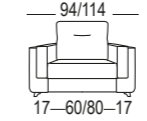

Mód. 1 pl. arcón +
2 br. Maggie 17 cm.
Mod. 1 chest seat + 2 Maggie arms 17 cm.
Mod. 1 siège coffre + 2 bras Maggie 17 cm.

8 mts.

SIN BRAZOS 224
CON 2 BRAZOS 272

Mód. 2 pl. arcón s/br.
Mod. 2 chest seat no arms
Mod. 2 siège coffre sans bras