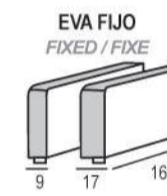

Opciones de brazos
largos para módulo
chaiselongue
Long arm options for
chaiselongue module
Options du bras long pour
chaiselongue module