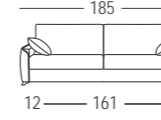

mae

CAMALEÓNICO

Especial instalaciones

Sofá modelo Mae varias medidas. Incluye colchón confort y asientos standard.

COLCHÓN 90	COLCHÓN 100	COLCHÓN 120	COLCHÓN 140	COLCHÓN 160	COLCHÓN 180
Mattress / Matelas 137	Mattress / Matelas 152	Mattress / Matelas 167	Mattress / Matelas 187	Mattress / Matelas 207	Mattress / Matelas 227
12 — 113 — 12	12 — 128 — 12	12 — 143 — 12	12 — 163 — 17	12 — 183 — 12	12 — 203 — 12
7,5 mts. / 1,05 m²	8 mts. / 1,20 m²	8,5 mts. / 1,35 m²	9 mts. / 1,50 m²	10 mts. / 1,65 m²	11 mts. / 2 m²

Opciones de brazos a elegir / Arm options to choose / Options pour choisir les bras.

TAPA	0
EVA	0
SYLVIA	0

Mod. chaiselongue con arcón abatible de 60 cm.

Chaiselongue module with folding chest 60 cm.
Module chaiselongue avec coffre battante de 60 cm.

Mod. chaiselongue con arcón abatible de 80 cm.

Chaiselongue module with folding chest 80 cm.
Module chaiselongue avec coffre battante de 80 cm.

6 mts.

60	243	250	262	278	394	320	225
80	253	260	272	288	304	330	235

Mód. 1 pl. arcón + 2 br. Sylvia 12 cm.

Mod. 1 chest seat + 2 Sylvia arms 12 cm.
Mod. 1 siège coffre + 2 bras Sylvia 12 cm.

7 mts.

CON 2 BRAZOS SYLVIA	272	282	295	309	329	370	252

Mód. 2 pl. arcón + 2 br. Sylvia 12 cm.

Mod. 2 chest seat + 2 Sylvia arms 12 cm.
Mod. 2 siège coffre + 2 bras Sylvia 12 cm.

8,5 mts.

CON 2 BRAZOS SYLVIA	285	295	308	322	342	383	265

Mód. 3 pl. arcón + 2 br. Sylvia 12 cm.

Mod. 3 chest seat + 2 Sylvia arms 12 cm.
Mod. 3 siège coffre + 2 bras Sylvia 12 cm.

9 mts.

CON 2 BRAZOS SYLVIA	298	308	321	335	355	396	278

MEDIDAS / MEASURES / MESURES

COLCHÓN / MATTRESS / MATELAS

CONFORT
COLCHÓN 16 CM.
28 KG.
FIBRA 200

ALMOHADAS DE RESPALDO
BACKREST PILLOW / COUSSINS DE DOSSIER

20kg
S. SUAVE

ALMOHADAS DE ASIENTO
SEAT PILLOWS / COUSSINS DE SIÈGE

FIBRA 200
35kg

SISTEMA DE DESPLAZAMIENTO (RUEDAS)
DISPLACEMENT SYSTEM (WHEELS)
SYSTEME DE DÉPLACEMENT (roues)