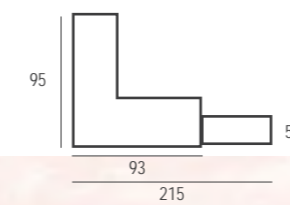

Mód. 1 pl. arcón + 2 br. Eva h2 17 cm.
Mod. 1 chest seat + 2 Eva h2 arms 17 cm.
Mod. 1 siège coffre + 2 bras 17 cm.

Mód. 2 pl. arcón + 2 br. Eva h2 17 cm.
Mod. 2 chest seat + 2 Eva h2 arms 17 cm.
Mod. 2 siège coffre + 2 bras 17 cm.

Mód. 3 pl. arcón + 2 br. Eva h2 17 cm.
Mod. 3 chest seat + 2 Eva h2 arms 17 cm.
Mod. 3 siège coffre + 2 bras 17 cm.

MEDIDAS
MEASURES / MESURES

COLCHÓN
MATTRESS / MATELAS

CONFORT
COLCHÓN 16 CM.
28 KG.
FIBRA 200
Mattres 16 cm, 28 kg.
Double sided fiber 200
Matelas 16 cm, 28 kg.
fibre duplex 200

ALMOHADAS DE RESPALDO
BACKREST PILLOW / COUSSINS DE DOSSIER

ALMOHADAS DE ASIENTO
SEAT PILLOWS / COUSSINS DE SIÈGE

SISTEMA DE DESPLAZAMIENTO
(RUEDAS)
DISPLACEMENT SYSTEM (WHEELS)
SYSTÈME DE DÉPLACEMENT (roues)

+ 36 PUNTOS POR SOFÁ
POINTS FOR SOFA / POINTS POUR SOFA