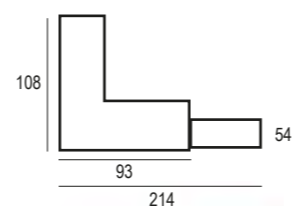

COLCHONES
MATTRESS / MATELAS

CONFORT
COLCHÓN 16 CM. + TOPPER
30 KG
Mattres 16 cm + topper 30 kg.
Matelas 16 cm + topper 30 kg.

ALMOHADAS DE ASIENTO NORDICO
NORDIC SEAT PILLOWS / COUSSINS DE SIÈGE NORDIQUES

SISTEMA DE DESPLAZAMIENTO (RUEDAS)
DISPLACEMENT SYSTEM (WHEELS)
SYSTÈME DE DÉPLACEMENT (roues)

+ 26 PUNTOS POR SOFÁ
POINTS FOR SOFA / POINTS POUR SOFA

	I	II	III	IV	V	VI	T.C.
90	395	405	418	432	452	493	385
100	400	410	423	437	457	498	390
120	405	415	428	442	462	503	395
140	410	420	433	447	467	508	400
160	450	460	473	487	507	548	440
180	500	510	523	537	557	598	490
TAPA	0	Precio por unidades de brazos. Prices per arm units. Prix par unités de bras.					
VALENTINA	0	Estos brazos tambien son válidos para chaiselongue These arms are also valid for chaiselongue Ces armes sont également valables pour chaiselongue					
LEONOR	0						
SYLVIA	0						
60	263	270	282	298	314	340	245
80	273	280	292	308	324	350	255
		Precio por unidades de brazos. Prices per arm units. Prix par unités de bras.					
		Cuando lleve brazo largo la chaise, no es reversible. When the chaise has a long arm, it is not reversible. Lorsque la chaise a un bras long, elle n'est pas réversible.					
MÓDULO RINCÓN	245	252	264	274	290	320	227
SIN BRAZOS	224	234	247	261	281	322	204
CON 2 BRAZOS	272	282	295	309	329	370	252
SIN BRAZOS	237	247	260	274	294	335	217
CON 2 BRAZOS	285	295	308	322	342	383	265
SIN BRAZOS	250	260	273	287	307	348	230
CON 2 BRAZOS	298	308	321	335	355	396	278