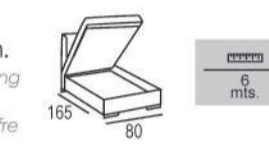

COLCHÓN 90	COLCHÓN 100	COLCHÓN 120	COLCHÓN 140	COLCHÓN 160
Mattress / Matelas 157 22-113-22	Mattress / Matelas 167 22-123-22	Mattress / Matelas 167 22-143-22	Mattress / Matelas 207 22-163-22	Mattress / Matelas 227 22-183-22
10,5 mts. 1,05 m²	11 mts. 1,20 m²	11,5 mts. 1,35 m²	12 mts. 1,50 m²	13 mts. 1,65 m²

Opciones de brazos a elegir / Arm options to choose / Options pour choisir les bras.

Mod. chaiselongue con  
arcón abatible de 60 cm.  
Chaiselongue module with folding  
chest 60 cm.  
Module chaiselongue avec coffre  
battante de 60 cm.

Mod. chaiselongue con  
arcón abatible de 80 cm.  
Chaiselongue module with folding  
chest 80 cm.  
Module chaiselongue avec coffre  
battante de 80 cm.

Opciones de brazos  
largos para módulo  
chaiselongue  
Long arm options for  
chaiselongue module  
Options du bras long pour  
chaiselongue module