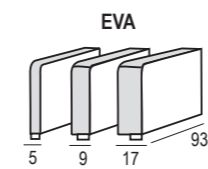

# kala

DISEÑO

kala

Sofá modelo Kala  
varias medidas  
**Incluye colchón  
confort 16 cm**  
Kala model sofa various  
measures - Includes confort  
mattress 16 cm.  
Sofa modèle Kala diverses  
mesures - Inclut matelas  
confort 16 cm.

	I	II	III	IV	V	VI	T.C.
<b>100</b>	390	400	413	427	447	488	380
<b>120</b>	395	405	418	432	452	493	385
<b>140</b>	400	410	423	437	457	499	390
<b>160</b>	440	450	463	477	497	538	430

Opciones de brazos a elegir / Arm options to choose / Options pour choisir les bras.