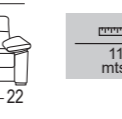

<b>SIN CABEZALES CON CABEZALES</b>	219	226	238	248	264	293	209
	235	242	254	264	280	310	230

Mód. 1 pl. arcón s/br.  
Mod. 1 chest seat no arms  
Mod. 1 siège coffre sans bras

Mód. 1 pl. arcón +  
2 br. Simone 22 cm.  
Mod. 1 chest seat + 2 Simone arms 22 cm.  
Mod. 1 siège coffre + 2 bras Simone 22 cm.

<b>SIN BRAZOS</b>	209	219	232	246	266	307	200
<b>CON 2 BRAZOS</b>	257	267	280	294	314	355	237

Mód. 2 pl. arcón s/br.  
Mod. 2 chest seat no arms  
Mod. 2 siège coffre sans bras

Mód. 2 pl. arcón +  
2 br. Simone 22 cm.  
Mod. 2 chest seat + 2 Simone arms 22 cm.  
Mod. 2 siège coffre + 2 bras Simone 22 cm.