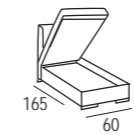

Mod. chaiselongue con arcón abatible de 80 cm.
Chaiselongue module with folding chest 80 cm.
Module chaiselongue avec coffre battante de 80 cm.