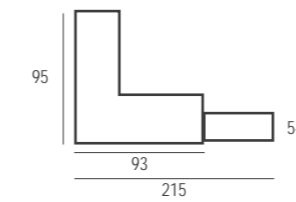

TAPA	0
EVA	0
SYLVIA	0

Mod. chaiselongue con arcón abatible de 60 cm.

Chaiselongue module with folding chest 60 cm.
Module chaiselongue avec coffre battante de 60 cm.

Mod. chaiselongue con arcón abatible de 80 cm.

Chaiselongue module with folding chest 80 cm.
Module chaiselongue avec coffre battante de 80 cm.

6 mts.

60	243	250	262	278	394	320	225
80	253	260	272	288	304	330	235

Mód. 1 pl. arcón + 2 br. Sylvia 12 cm.

Mod. 1 chest seat + 2 Sylvia arms 12 cm.
Mod. 1 siège coffre + 2 bras Sylvia 12 cm.

7 mts.

CON 2 BRAZOS SYLVIA	272	282	295	309	329	370	252

Mód. 2 pl. arcón + 2 br. Sylvia 12 cm.

Mod. 2 chest seat + 2 Sylvia arms 12 cm.
Mod. 2 siège coffre + 2 bras Sylvia 12 cm.

8,5 mts.

CON 2 BRAZOS SYLVIA	285	295	308	322	342	383	265

Mód. 3 pl. arcón + 2 br. Sylvia 12 cm.

Mod. 3 chest seat + 2 Sylvia arms 12 cm.
Mod. 3 siège coffre + 2 bras Sylvia 12 cm.

9 mts.

CON 2 BRAZOS SYLVIA	298	308	321	335	355	396	278

MEDIDAS / MEASURES / MESURES