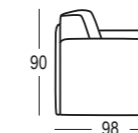

## valencia

Sillón cama modelo Valencia  
Incluye colchón (12cm)  
y asientos standard.

Valencia armchair various  
measures - Includes mattress (12cm)  
and standard seats.

Fauteuil Valencia diverses  
mesures - Comprend un  
Matelas (12 cm) et sièges standard.