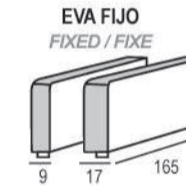

Opciones de brazos
largos para módulo
chaiselongue
Long arm options for
chaiselongue module
Options du bras long pour
chaiselongue module

Módulo rincón
Corner module
Module d'angle

Mód. 1 pl. arcón s/br.
Mod. 1 chest seat no arms
Mod. 1 siège coffre sans bras

Mód. 1 pl. arcón +
2 br. Frida 20 cm.
Mod. 1 chest seat + 2 Frida arms 20 cm.
Mod. 1 siège coffre + 2 bras Frida 20 cm.