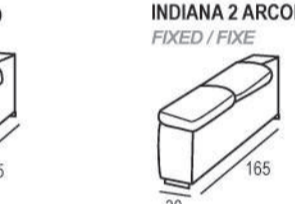

Opciones de brazos a elegir / Arm options to choose / Options pour choisir les bras.

Mod. chaiselongue con  
arcón abatible de 60 cm.  
Chaiselongue module with folding  
chest 60 cm.  
Module chaiselongue avec coffre  
battante de 60 cm.

Mod. chaiselongue con  
arcón abatible de 80 cm.  
Chaiselongue module with folding  
chest 80 cm.  
Module chaiselongue avec coffre  
battante de 80 cm.

Opciones de brazos  
largos para módulo  
chaiselongue  
Long arm options for  
chaiselongue module  
Options du bras long pour  
chaiselongue module