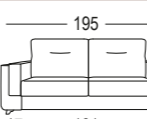

Mód. 3 pl. arcón +
2 br. Maggie 17 cm.
Mod. 3 chest seat + 2 Maggie arms 17 cm.
Mod. 3 siège coffre + 2 bras Maggie 17 cm.

12 mts.

SIN BRAZOS 250
CON 2 BRAZOS 298

MEDIDAS
MEASURES / MESURES