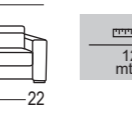

Mód. 3 pl. arcón +
2 br. Kala 22 cm.
Mod. 3 chest seat + 2 Kala arms 22 cm.
Mod. 3 siège coffre + 2 bras Kala 22 cm.