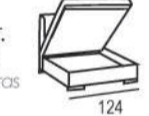

Mod. chaiselongue con  
arcón abatible de 80 cm.  
Chaiselongue module with folding  
chest 80 cm.  
Module chaiselongue avec coffre  
battante de 80 cm.

Opciones de brazos  
largos para módulo  
chaiselongue  
Long arm options for  
chaiselongue module  
Options du bras long pour  
chaiselongue module

Módulo rincón  
Corner module  
Module d'angle

Mód. 1 pl. arcón s/br.  
Mod. 1 chest seat no arms  
Mod. 1 siège coffre sans bras

Mód. 1 pl. arcón +  
2 br. Indiana 22 cm.  
Mod. 1 chest seat + 2 Indiana arms 22 cm.  
Mod. 1 siège coffre + 2 bras Indiana 22 cm.

Mód. 2 pl. arcón s/br.  
Mod. 2 chest seat no arms  
Mod. 2 siège coffre sans bras

Mód. 2 pl. arcón +  
2 br. Indiana 22 cm  
Mod. 2 chest seat + 2 Indiana arms 22 cm.  
Mod. 2 siège coffre + 2 bras Indiana 22 cm.