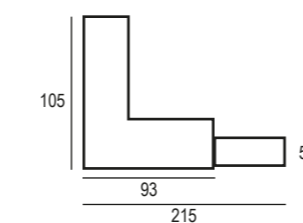

MEDIDAS / MEASURES / MESURES

COLCHONES  
MATTRESS / MATELAS

**STANDARD**  
COLCHÓN 14 CM.  
28 KG.  
FIBRA A DOS CARAS

Mattres 14 cm. 28 kg.  
Double sided fiber  
Matelas 14 cm. 28 kg.  
Fibre duplex

ALMOHADAS DE ASIENTO  
SEAT PILLOWS / COUSSINS DE SIÈGE