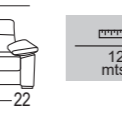

<b>SIN CABEZALES CON CABEZALES</b>	219	226	238	248	264	293	209
	235	242	254	264	280	310	230

Mód. 1 pl. arcón s/br.  
Mod. 1 chest seat no arms  
Mod. 1 siège coffre sans bras

Mód. 1 pl. arcón +  
2 br. Simone 22 cm.  
Mod. 1 chest seat + 2 Simone arms 22 cm.  
Mod. 1 siège coffre + 2 bras Simone 22 cm.

<b>SIN BRAZOS</b>	209	219	232	246	266	307	200
<b>CON 2 BRAZOS</b>	257	267	280	294	314	355	237

Mód. 2 pl. arcón s/br.  
Mod. 2 chest seat no arms  
Mod. 2 siège coffre sans bras

Mód. 2 pl. arcón +  
2 br. Simone 22 cm.  
Mod. 2 chest seat + 2 Simone arms 22 cm.  
Mod. 2 siège coffre + 2 bras Simone 22 cm.

<b>SIN BRAZOS</b>	222	232	245	259	279	320	212
<b>CON 2 BRAZOS</b>	270	280	293	307	327	368	250

Mód. 3 pl. arcón s/br.  
Mod. 3 chest seat no arms  
Mod. 3 siège coffre sans bras

Mód. 3 pl. arcón +  
2 br. Simone 22 cm.  
Mod. 3 chest seat + 2 Simone arms 22 cm.  
Mod. 3 siège coffre + 2 bras Simone 22 cm.

<b>SIN BRAZOS</b>	235	245	258	272	292	333	215
<b>CON 2 BRAZOS</b>	283	293	306	320	340	382	263

MEDIDAS  
MEASURES / MESURES

COLCHONES  
MATTRESS / MATELAS

**CONFORT**  
COLCHÓN 16 CM  
28 KG

Mattres 16 cm 28 Kg  
Matelas 16 cm 28 Kg