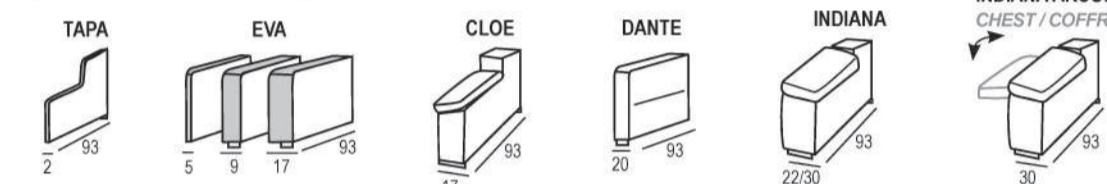

# dante

POESIA

**ibercam**  
SOFÁS CAMA MADE IN SPAIN

dante

Sofá modelo Dante  
varias medidas  
**Incluye colchón  
confort**  
Dante sofa model various  
measures - Includes confort  
mattress.  
Sofá modèle Dante diverses  
mesures - Inclut matelas  
confort.

Opciones de brazos a elegir / Arm options to choose / Options pour choisir les bras.

Mod. chaiselongue curva con  
arcón abatible de 60 cm.  
Chaiselongue module with folding  
chest 60 cm.  
Module chaiselongue avec coffre  
battante de 60 cm.