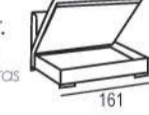

Mód. 3 pl. arcón s/br.
Mod. 3 chest seat no arms
Mod. 3 siège coffre sans bras

Mód. 3 pl. arcón +
2 br. Indiana 22 cm
Mod. 3 chest seat + 2 Indiana arms 22 cm.
Mod. 3 siège coffre + 2 bras Indiana 22 cm.