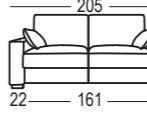

Mód. 3 pl. arcón + 2 br. Valentina 22 cm.
Mod. 3 chest seat + 2 Valentina arms 22 cm.
Mod. 3 siège coffre + 2 bras Valentina 22 cm.