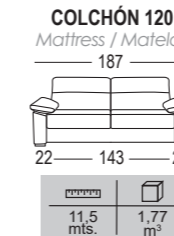

Sofá modelo Simone
varias medidas
**Incluye colchón
confort 16 cm**
Simone model sofa various
measures - Includes comfort
mattress 16 cm.
Sofa modèle Simone diverses
mesures - Inclut matelas
confort 16 cm.

	I	II	III	IV	V	VI	T.C.
100	390	400	413	427	447	488	380
120	395	405	418	432	452	493	385
140	400	410	423	437	457	499	390
160	440	450	463	477	497	538	430

Opciones de brazos a elegir / Arm options to choose / Options pour choisir les bras.