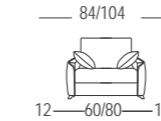

7 mts.

CON 2 BRAZOS SYLVIA	272	282	295	309	329	370	252

Mód. 2 pl. arcón + 2 br. Sylvia 12 cm.

Mod. 2 chest seat + 2 Sylvia arms 12 cm.
Mod. 2 siège coffre + 2 bras Sylvia 12 cm.