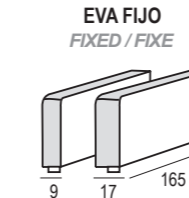

Mod. chaiselongue con  
arcón abatible de 60 cm.  
Chaiselongue module with folding  
chest 60 cm.  
Module chaiselongue avec coffre  
battante de 60 cm.

Mod. chaiselongue con  
arcón abatible de 80 cm.  
Chaiselongue module with folding  
chest 80 cm.  
Module chaiselongue avec coffre  
battante de 80 cm.

<b>60</b>	243	250	262	272	288	317	225
<b>80</b>	253	260	272	282	298	327	235

Opciones de brazos  
largos para módulo  
chaiselongue  
Long arm options for  
chaiselongue module  
Options du bras long pour  
chaiselongue module