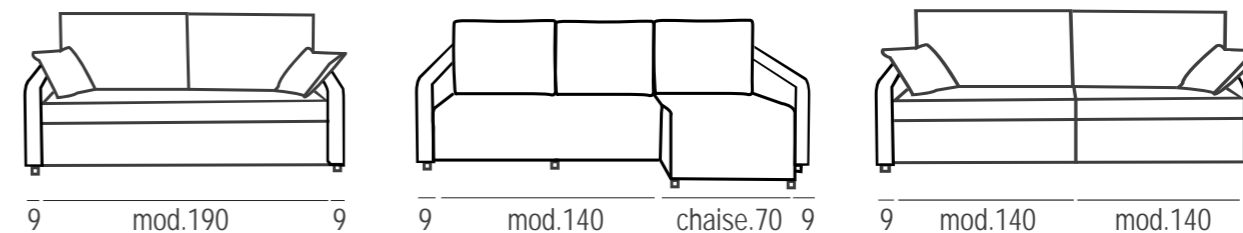

olivia

ELEGANCIA

lela

SENCILLEZ

olivia

	PROMO	I	II	III	IV	V	VI	T/C	
3 plz (mod.190)	270	310	320	333	345	345	396	290	12,5
2 plz (mod.140)	260	290	303	317	347	368	388	280	9,5
Mod. chaise	185	205	215	228	240	261	281	195	6

lela

	PROMO	I	II	III	IV	V	VI	T/C	
3 plz (mod.190)	260	300	310	323	325	345	385	275	12,5
2 plz (mod.140)	250	290	303	317	347	368	388	250	9,5
Mod. chaise	185	205	215	228	240	261	281	195	6