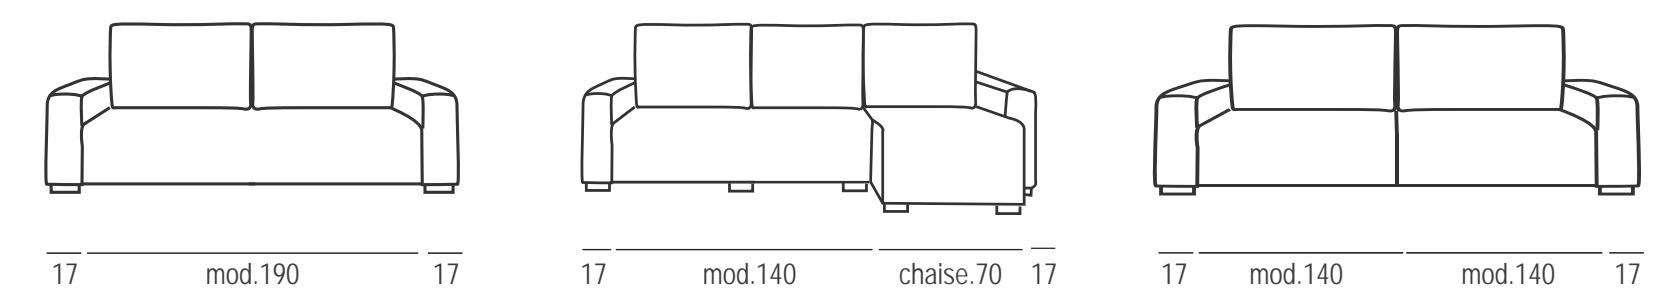

### MEDIDAS MEASURES / MESURES

Estructura en madera de pino aglomerado Respaldos fibra siliconada Asiento goma 30kg + guata Arcón tablero marino Sistema elevación hop Patas plástico Cama 140x190 cm	Structure in chipboard pine wood Silicone fiber backrests Rubber seat 30kg + padding Marine board chest hop lift system Plastic legs Bed 140x190 cm	Structure en bois de pin aggloméré Dossiers en fibre de silicone Siège en caoutchouc 30kg + rembourrage Coffre de planche marine système de levage de houblon Pieds en plastique Lit 140x190cm
--	---	--