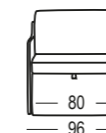

valencia

Sillón cama modelo Valencia
Incluye colchón (12cm)
y asientos standard.

Valencia armchair various
measures - Includes mattress (12cm)
and standard seats.

Fauteuil Valencia diverses
mesures - Comprend un
Matelas (12 cm) et sièges standard.