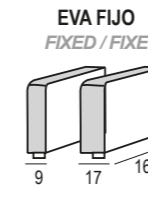

maggie

DISEÑO

maggie

Sofá modelo Maggie
varias medidas
**Incluye colchón
confort**

Maggie sofa model various
measures - Includes comfort
mattress.

Sofa modèle Maggie diverses
mesures - Inclut matelas
confort.

COLCHÓN 90	COLCHÓN 100	COLCHÓN 120	COLCHÓN 140	COLCHÓN 160
Mattress / Matelas 147 17-113-17	Mattress / Matelas 157 17-123-17	Mattress / Matelas 177 17-143-17	Mattress / Matelas 197 17-163-17	Mattress / Matelas 217 17-183-17
10,5 mts. 1,05 m²	11 mts. 1,20 m²	11,5 mts. 1,35 m²	12 mts. 1,50 m²	13 mts. 1,65 m²

Opciones de brazos a elegir / Arm options to choose / Options pour choisir les bras.

Mod. chaiselongue con
arcón abatible de 60 cm.
Chaiselongue module with folding
chest 60 cm.
Module chaiselongue avec coffre
battante de 60 cm.

Mod. chaiselongue con
arcón abatible de 80 cm.
Chaiselongue module with folding
chest 80 cm.
Module chaiselongue avec coffre
battante de 80 cm.

5 mts.

Opciones de brazos
largos para módulo
chaiselongue
Long arm options for
chaiselongue module
Options du bras long pour
chaiselongue module

MAGGIE +35
EVA 0

Precio por unidades de brazos.
Prices per arm units.
Prix par unités de bras.

Módulo rincón
Corner module
Module d'angle

MÓDULO RINCÓN

Mód. 1 pl. arcón s/br.
Mod. 1 chest seat no arms
Mod. 1 siège coffre sans bras

Mód. 1 pl. arcón +
2 br. Maggie 17 cm.
Mod. 1 chest seat + 2 Maggie arms 17 cm.
Mod. 1 siège coffre + 2 bras Maggie 17 cm.

8 mts.

SIN BRAZOS 224
CON 2 BRAZOS 272

Mód. 2 pl. arcón s/br.
Mod. 2 chest seat no arms
Mod. 2 siège coffre sans bras

Mód. 2 pl. arcón +
2 br. Maggie 17 cm.
Mod. 2 chest seat + 2 Maggie arms 17 cm.
Mod. 2 siège coffre + 2 bras Maggie 17 cm.

11 mts.

SIN BRAZOS 237
CON 2 BRAZOS 285

Mód. 3 pl. arcón s/br.
Mod. 3 chest seat no arms
Mod. 3 siège coffre sans bras