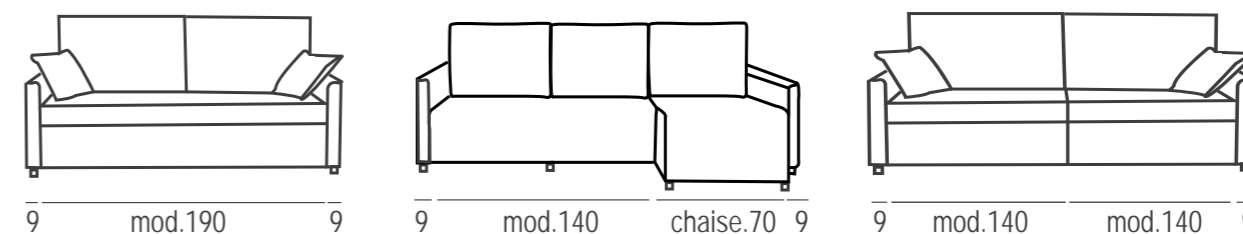

olivia

ELEGANCIA

lela

SENCILLEZ

olivia

	PROMO	I	II	III	IV	V	VI	T/C	
3 plz (mod.190)	270	310	320	333	345	345	396	290	12,5
2 plz (mod.140)	260	290	303	317	347	368	388	280	9,5
Mod. chaise	185	205	215	228	240	261	281	195	6

lela

	PROMO	I	II	III	IV	V	VI	T/C	
3 plz (mod.190)	260	300	310	323	325	345	385	275	12,5
2 plz (mod.140)	250	290	303	317	347	368	388	250	9,5
Mod. chaise	185	205	215	228	240	261	281	195	6