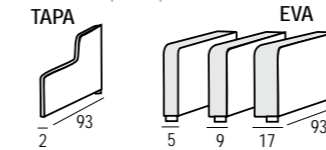

eva h2

ESTILO

Especial instalaciones

Sofá modelo Eva h2 varias medidas. Incluye colchón confort y asientos standard.

COLCHÓN 90	COLCHÓN 105	COLCHÓN 120	COLCHÓN 140	COLCHÓN 160	COLCHÓN 180
Mattress / Matelas 147	Mattress / Matelas 162	Mattress / Matelas 177	Mattress / Matelas 197	Mattress / Matelas 217	Mattress / Matelas 237
17—113—17	17—128—17	17—143—17	17—163—17	17—183—17	17—203—17
8 mts. 1,05 m²	8,5 mts. 1,20 m²	9 mts. 1,35 m²	9,5 mts. 1,50 m²	10,5 mts. 1,65 m²	11 mts. 2 m²

Opciones de brazos a elegir / Arm options to choose / Options pour choisir les bras.

Mod. chaiselongue con arcón abatible de 60 cm.
Chaiselongue module with folding chest 60 cm.
Module chaiselongue avec coffre battante de 60 cm.

Mod. chaiselongue con arcón abatible de 80 cm.
Chaiselongue module with folding chest 80 cm.
Module chaiselongue avec coffre battante de 80 cm.

Mód. 1 pl. arcón + 2 br. Eva h2 17 cm.
Mod. 1 chest seat + 2 Eva h2 arms 17 cm.
Mod. 1 siège coffre + 2 bras 17 cm.

Mód. 2 pl. arcón + 2 br. Eva h2 17 cm.
Mod. 2 chest seat + 2 Eva h2 arms 17 cm.
Mod. 2 siège coffre + 2 bras 17 cm.

Mód. 3 pl. arcón + 2 br. Eva h2 17 cm.
Mod. 3 chest seat + 2 Eva h2 arms 17 cm.
Mod. 3 siège coffre + 2 bras 17 cm.

MEDIDAS
MEASURES / MESURES

COLCHÓN
MATTRESS / MATELAS

CONFORT
COLCHÓN 16 CM.
28 KG.
FIBRA 200
Mattres 16 cm, 28 kg.
Double sided fiber 200
Matelas 16 cm, 28 kg.
fibre duplex 200

ALMOHADAS DE RESPALDO
BACKREST PILLOW / COUSSINS DE DOSSIER

ALMOHADAS DE ASIENTO
SEAT PILLOWS / COUSSINS DE SIÈGE

SISTEMA DE DESPLAZAMIENTO
(RUEDAS)
DISPLACEMENT SYSTEM (WHEELS)
SYSTÈME DE DÉPLACEMENT (roues)

+ 36 PUNTOS POR SOFÁ
POINTS FOR SOFA / POINTS POUR SOFA

MADE IN ITALY

CATAS

STANDARD EN 13759:2012
TEST REPORT 17157/1
5000 OPENING CYCLES OF THE MECHANISM

Especial instalaciones
Special facilities
Installations spéciales