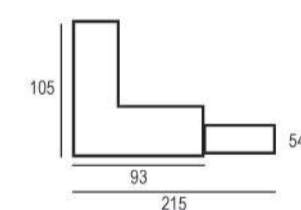

Mód. 1 pl. arcón s/br.
Mod. 1 chest seat no arms
Mod. 1 siège coffre sans bras

Mód. 1 pl. arcón +
2 br. Dante 20 cm.
Mod. 1 chest seat + 2 Dante arms 20 cm.
Mod. 1 siège coffre + 2 bras Dante 20 cm.

Mód. 2 pl. arcón s/br.
Mod. 2 chest seat no arms
Mod. 2 siège coffre sans bras

Mód. 2 pl. arcón +
2 br. Dante 20 cm.
Mod. 2 chest seat + 2 Dante arms 20 cm.
Mod. 2 siège coffre + 2 bras Dante 20 cm.

Mód. 3 pl. arcón s/br.
Mod. 3 chest seat no arms
Mod. 3 siège coffre sans bras

Mód. 3 pl. arcón +
2 br. Dante 20 cm.
Mod. 3 chest seat + 2 Dante arms 20 cm.
Mod. 3 siège coffre + 2 bras Dante 20 cm.

MEDIDAS APROX. (+/- 2 cm)
MEASURES / MESURES