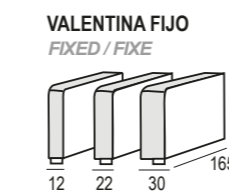

Mod. chaiselongue con arcón abatible de 80 cm.
Chaiselongue module with folding chest 80 cm.
Module chaiselongue avec coffre battante de 80 cm.

Módulo rincón
Corner module
Module d'angle

Mód. 1 pl. arcón s/br.
Mod. 1 chest seat no arms
Mod. 1 siège coffre sans bras

Mód. 1 pl. arcón + 2 br. Valentina 22 cm.
Mod. 1 chest seat + 2 Valentina arms 22 cm.
Mod. 1 siège coffre + 2 bras Valentina 22 cm.

Mód. 2 pl. arcón s/br.
Mod. 2 chest seat no arms
Mod. 2 siège coffre sans bras

Mód. 2 pl. arcón + 2 br. Valentina 22 cm.
Mod. 2 chest seat + 2 Valentina arms 22 cm.
Mod. 2 siège coffre + 2 bras Valentina 22 cm.

Mód. 3 pl. arcón s/br.
Mod. 3 chest seat no arms
Mod. 3 siège coffre sans bras

Mód. 3 pl. arcón + 2 br. Valentina 22 cm.
Mod. 3 chest seat + 2 Valentina arms 22 cm.
Mod. 3 siège coffre + 2 bras Valentina 22 cm.

MEDIDAS
MEASURES / MESURES