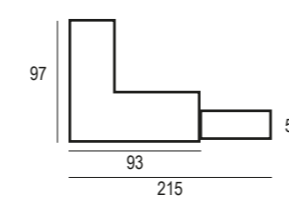

SIN BRAZOS	199	209	222	236	256	297	179
CON 2 BRAZOS	235	245	258	272	292	333	215

MEDIDAS  
MEASURES / MESURES

COLCHONES  
MATTRESS / MATELAS

STANDARD  
COLCHÓN 12 CM.  
20 KG.  
FIBRA A DOS CARAS  
+ 0 PUNTOS  
Mattres 12 cm. 20 kg.  
Double sided fiber  
Matelas 12 cm. 20 kg.  
fibre duplex.