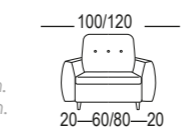

Mód. 1 pl. arcón +
2 br. Scarlett 20 cm.

Mod. 1 chest seat + 2 Scarlett arms 20 cm.
Mod. 1 siège coffre + 2 bras Scarlett 20 cm.