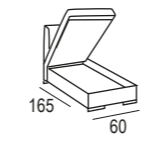

Mod. chaiselongue con
arcón abatible de 80 cm.
Chaiselongue module with folding
chest 80 cm.
Module chaiselongue avec coffre
battante de 80 cm.