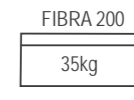

ALMOHADAS DE ASIENTO
SEAT PILLOWS / COUSSINS DE SIÈGE

SISTEMA DE DESPLAZAMIENTO
(RUEDAS)
DISPLACEMENT SYSTEM (WHEELS)
SYSTÈME DE DÉPLACEMENT (roues)

+ 36 PUNTOS POR SOFÁ
POINTS FOR SOFA / POINTS POUR SOFA