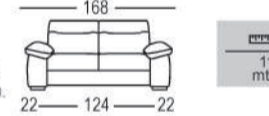

Mod. chaiselongue con  
arcón abatible de 80 cm.  
Chaiselongue module with folding  
chest 80 cm.  
Module chaiselongue avec coffre  
battante de 80 cm.

Opciones de brazos  
largos para módulo  
chaiselongue  
Long arm options for  
chaiselongue module  
Options du bras long pour  
chaiselongue module

Módulo rincón  
Corner module  
Module d'angle

Mód. 1 pl. arcón s/br.  
Mod. 1 chest seat no arms  
Mod. 1 siège coffre sans bras

Mód. 1 pl. arcón +  
2 br. Indiana 22 cm.  
Mod. 1 chest seat + 2 Indiana arms 22 cm.  
Mod. 1 siège coffre + 2 bras Indiana 22 cm.

Mód. 2 pl. arcón s/br.  
Mod. 2 chest seat no arms  
Mod. 2 siège coffre sans bras

Mód. 2 pl. arcón +  
2 br. Indiana 22 cm  
Mod. 2 chest seat + 2 Indiana arms 22 cm.  
Mod. 2 siège coffre + 2 bras Indiana 22 cm.