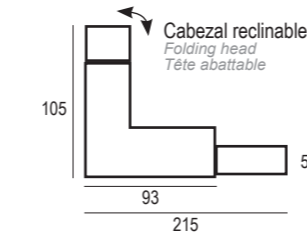

<b>SIN BRAZOS</b>	209	219	232	246	266	307	200
<b>CON 2 BRAZOS</b>	257	267	280	294	314	355	237

Mód. 2 pl. arcón s/br.  
Mod. 2 chest seat no arms  
Mod. 2 siège coffre sans bras

Mód. 2 pl. arcón +  
2 br. Simone 22 cm.  
Mod. 2 chest seat + 2 Simone arms 22 cm.  
Mod. 2 siège coffre + 2 bras Simone 22 cm.

<b>SIN BRAZOS</b>	222	232	245	259	279	320	212
<b>CON 2 BRAZOS</b>	270	280	293	307	327	368	250

Mód. 3 pl. arcón s/br.  
Mod. 3 chest seat no arms  
Mod. 3 siège coffre sans bras

Mód. 3 pl. arcón +  
2 br. Simone 22 cm.  
Mod. 3 chest seat + 2 Simone arms 22 cm.  
Mod. 3 siège coffre + 2 bras Simone 22 cm.

<b>SIN BRAZOS</b>	235	245	258	272	292	333	215
<b>CON 2 BRAZOS</b>	283	293	306	320	340	382	263

MEDIDAS  
MEASURES / MESURES

COLCHONES  
MATTRESS / MATELAS

**CONFORT**  
COLCHÓN 16 CM  
28 KG

Mattres 16 cm 28 Kg  
Matelas 16 cm 28 Kg