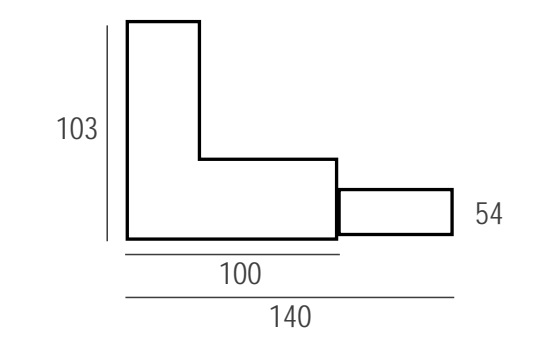

libera tu imaginación

bobo

FRESCURA

bobo

MEDIDAS MEASURES / MESURES

Estructura en madera de pino aglomerado Respaldos fibra siliconada Asiento goma 30kg + guata Arcón tablero marino Sistema elevación hop Patas plástico Cama 140x190 cm	Structure in chipboard pine wood Silicone fiber backrests Rubber seat 30kg + padding Marine board chest hop lift system Plastic legs Bed 140x190 cm	Structure en bois de pin aggloméré Dossiers en fibre de silicone Siège en caoutchouc 30kg + rembourrage Coffre de planche marine système de levage de houblon Pieds en plastique Lit 140x190cm

	PROMO	I	II	III	IV	V	VI	T/C	RENTES
3 plz (mod.190)	248	288	298	311	323	333	374	243	12
2 plz (mod.140)	238	253	263	276	288	298	339	230	9,5
Mod. chaise	165	181	191	204	216	231	267	160	6

Sistema Hop, rápido y fácil de abrir.
Una invitación a sentarte, relajarte y descansar. Con espacio de almacenaje para hacerte la vida más cómoda.

Hop system, quick and easy to open.
An invitation to sit back, relax and rest. With storage space to make your life more comfortable.

Système Hop, rapide et facile à ouvrir.
Une invitation à s'asseoir, à se détendre et repos. Avec espace de rangement pour rendre votre vie plus confortable.

Desplazamiento asientos
Seat displacement
Déplacement du siège

Cajones interiores para almacenaje
Storage drawers
Tiroirs de rangement

Respaldos abatibles
Folding sofa backrest
Dossier de canapé pliant

Descansa como te mereces
Rest as you deserve
Repose-toi comme tu le mérites