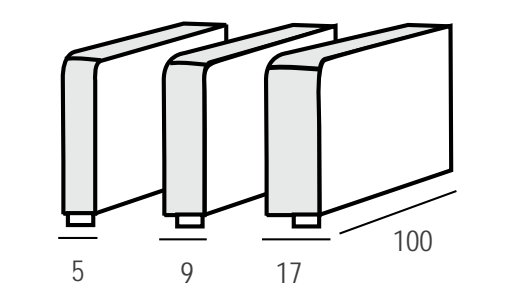

libera tu imaginación

bobo

FRESCURA

bobo

MEDIDAS MEASURES / MESURES

Estructura en madera de pino aglomerado Respaldos fibra siliconada Asiento goma 30kg + guata Arcón tablero marino Sistema elevación hop Patas plástico Cama 140x190 cm	Structure in chipboard pine wood Silicone fiber backrests Rubber seat 30kg + padding Marine board chest hop lift system Plastic legs Bed 140x190 cm	Structure en bois de pin aggloméré Dossiers en fibre de silicone Siège en caoutchouc 30kg + rembourrage Coffre de planche marine système de levage de houblon Pieds en plastique Lit 140x190cm

	PROMO	I	II	III	IV	V	VI	T/C	RENTES
3 plz (mod.190)	248	288	298	311	323	333	374	243	12
2 plz (mod.140)	238	253	263	276	288	298	339	230	9,5
Mod. chaise	165	181	191	204	216	231	267	160	6

Sistema Hop, rápido y fácil de abrir.
Una invitación a sentarte, relajarte y descansar. Con espacio de almacenaje para hacerte la vida más cómoda.

Hop system, quick and easy to open.
An invitation to sit back, relax and rest. With storage space to make your life more comfortable.

Système Hop, rapide et facile à ouvrir.
Une invitation à s'asseoir, à se détendre et repos. Avec espace de rangement pour rendre votre vie plus confortable.

Desplazamiento asientos
Seat displacement
Déplacement du siège

Cajones interiores para almacenaje
Storage drawers
Tiroirs de rangement

Respaldos abatibles
Folding sofa backrest
Dossier de canapé pliant

Descansa como te mereces
Rest as you deserve
Repose-toi comme tu le mérites