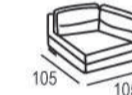

frida

LIBRE

frida

Sofá modelo Frida
varias medidas
**Incluye colchón
confort**
Frida sofa model various
measures - Includes confort
mattress.
Sofa modèle Frida diverses
mesures - Inclut matelas
confort.

COLCHÓN 90	COLCHÓN 100	COLCHÓN 120	COLCHÓN 140	COLCHÓN 160
Mattress / Matelas 151 20-113-20 10,5 mts. 1,05 m²	Mattress / Matelas 163 20-123-20 11 mts. 1,20 m²	Mattress / Matelas 183 20-143-20 11,5 mts. 1,35 m²	Mattress / Matelas 203 20-163-20 12 mts. 1,50 m²	Mattress / Matelas 223 20-183-20 13 mts. 1,65 m²

Opciones de brazos a elegir / Arm options to choose / Options pour choisir les bras.

TAPA 2 93	EVA 5 9 17 93	CLOE 17 93	FRIDA 20 93	INDIANA 22/30 93	INDIANA ARCÓN CHEST / COFFRE 30 93

Mod. chaiselongue con
arcón abatible de 60 cm.
Chaiselongue module with folding
chest 60 cm.
Module chaiselongue avec coffre
battante de 60 cm.

Mod. chaiselongue con
arcón abatible de 80 cm.
Chaiselongue module with folding
chest 80 cm.
Module chaiselongue avec coffre
battante de 80 cm.

Opciones de brazos
largos para módulo
chaiselongue
Long arm options for
chaiselongue module
Options du bras long pour
chaiselongue module

Módulo rincón
Corner module
Module d'angle

Mód. 1 pl. arcón s/br.
Mod. 1 chest seat no arms
Mod. 1 siège coffre sans bras

Mód. 1 pl. arcón +
2 br. Frida 20 cm.
Mod. 1 chest seat + 2 Frida arms 20 cm.
Mod. 1 siège coffre + 2 bras Frida 20 cm.

Mód. 2 pl. arcón s/br.
Mod. 2 chest seat no arms
Mod. 2 siège coffre sans bras

Mód. 2 pl. arcón +
2 br. Frida 20 cm.
Mod. 2 chest seat + 2 Frida arms 20 cm.
Mod. 2 siège coffre + 2 bras Frida 20 cm.

Mód. 3 pl. arcón s/br.
Mod. 3 chest seat no arms
Mod. 3 siège coffre sans bras

Mód. 3 pl. arcón +
2 br. Frida 20 cm.
Mod. 3 chest seat + 2 Frida arms 20 cm.
Mod. 3 siège coffre + 2 bras Frida 20 cm.