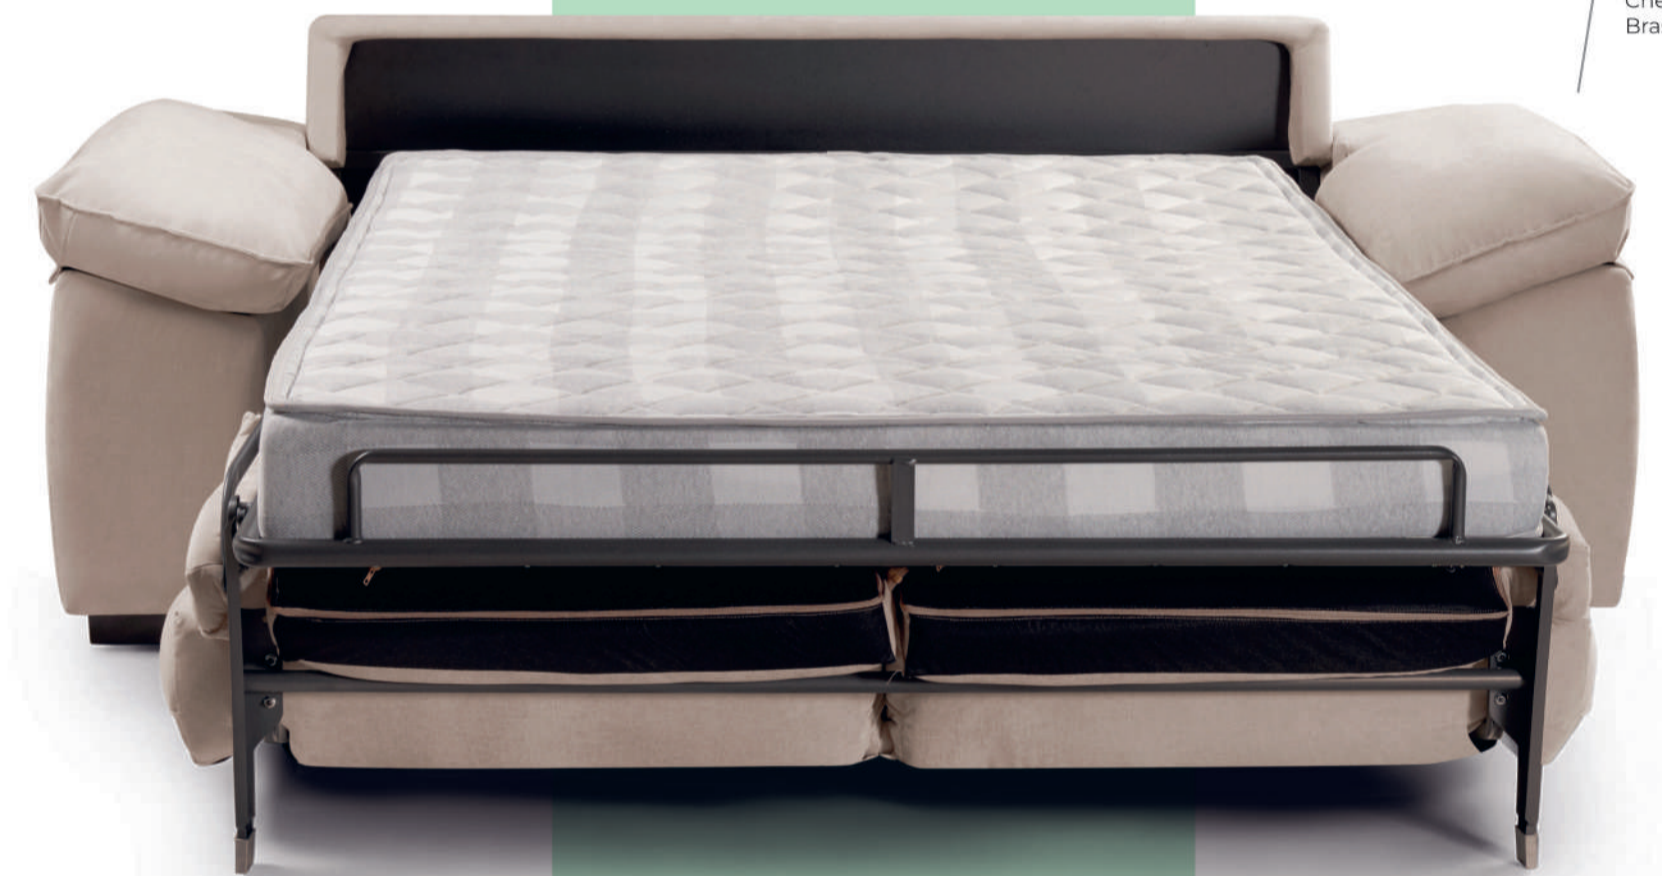

COLCHÓN TOPPER
CONFORT 16 CM
Mattres 16 cm
Matelas 16 cm

Un diseño robusto y ergonómico pensado para la vida diaria.

A robust, ergonomic design crafted for everyday living.

Un design robuste et ergonomique pensé pour le quotidien.