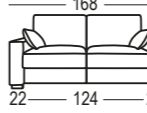

Mód. 2 pl. arcón + 2 br. Valentina 22 cm.
Mod. 2 chest seat + 2 Valentina arms 22 cm.
Mod. 2 siège coffre + 2 bras Valentina 22 cm.