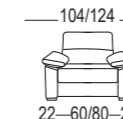

<b>60</b>	243	250	262	272	288	317	225
<b>80</b>	253	260	272	282	298	327	235

Opciones de brazos  
largos para módulo  
chaiselongue  
Long arm options for  
chaiselongue module  
Options du bras long pour  
chaiselongue module

<b>SIMONE 2 ARCONES</b>	+66
<b>EVA</b>	0

Precio por unidades de brazos.  
Prices per arm units.  
Prix par unités de bras.

Rincón sin cabezales  
Corner without headrest  
Module d'angle sans tête

Rincón con cabezales  
Corner with headrest  
Module d'angle avec tête

<b>SIN CABEZALES CON CABEZALES</b>	219	226	238	248	264	293	209
	235	242	254	264	280	310	230

Mód. 1 pl. arcón s/br.  
Mod. 1 chest seat no arms  
Mod. 1 siège coffre sans bras

Mód. 1 pl. arcón +  
2 br. Simone 22 cm.  
Mod. 1 chest seat + 2 Simone arms 22 cm.  
Mod. 1 siège coffre + 2 bras Simone 22 cm.