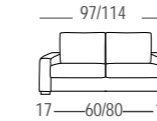

Mód. 1 pl. arcón + 2 br. Eva h2 17 cm.
Mod. 1 chest seat + 2 Eva h2 arms 17 cm.
Mod. 1 siège coffre + 2 bras 17 cm.

Mód. 2 pl. arcón + 2 br. Eva h2 17 cm.
Mod. 2 chest seat + 2 Eva h2 arms 17 cm.
Mod. 2 siège coffre + 2 bras 17 cm.