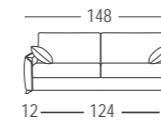

8,5 mts.

CON 2 BRAZOS SYLVIA	285	295	308	322	342	383	265

Mód. 3 pl. arcón + 2 br. Sylvia 12 cm.

Mod. 3 chest seat + 2 Sylvia arms 12 cm.
Mod. 3 siège coffre + 2 bras Sylvia 12 cm.