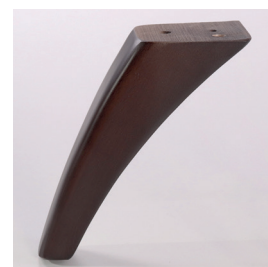

Plata

Marengo

Especial

Pata Modelo C

Altura 12 cms.

Altura 14 cms.

Pata de madera de haya para sofá o sillón.

Opción de pata sin lacar.

Vista lateral pata Modelo C

Pata Modelo CÓNICA (con tirada)

Altura 15,5 cms.

Altura 21 cms.

Altura 23 cms.

Pata de madera de haya para sofá o sillón.

Disponible en varias alturas de pata.

Mecanizado opcional disponible: espárrago.