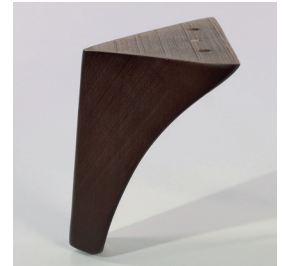

Opción de pata sin lacar.

Vista lateral pata Modelo Trípode

Pata Capri con Pletina

Altura 12,5 cms.

Pata de madera de haya para sofá o sillón.

Opción de pata sin lacar.

Vista frontal pata Mod. Capri con pletina

ACABADOS DISPONIBLES:

Natural Cambrian Cerezo Amazonas Nogal Wengué Blanco Plata Marengo Especial

Pata Modelo 602

Altura 13 cms.

Pata de madera de haya para sofá o sillón.

Opción de pata sin lacar.

Vista lateral pata Modelo 602

Pata Enya con forma

Altura 12 cms.

Pata de madera de haya para sofá o sillón.

Opción de pata sin lacar.

Vista lateral pata Modelo Enya

¡NOVEDAD!

Pata Enya

Altura 12 cms.

Pata de madera de haya para sofá o sillón.

Opción de pata sin lacar.

Vista lateral pata Modelo Enya

ACABADOS DISPONIBLES:

Natural

Cambrian

Cerezo

Amazonas