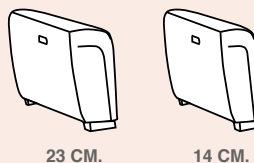

TICO

POR DEFECTO BRAZO 23 CM.
OPCIÓN BRAZO DE 14 CM.
A IGUAL PRECIO