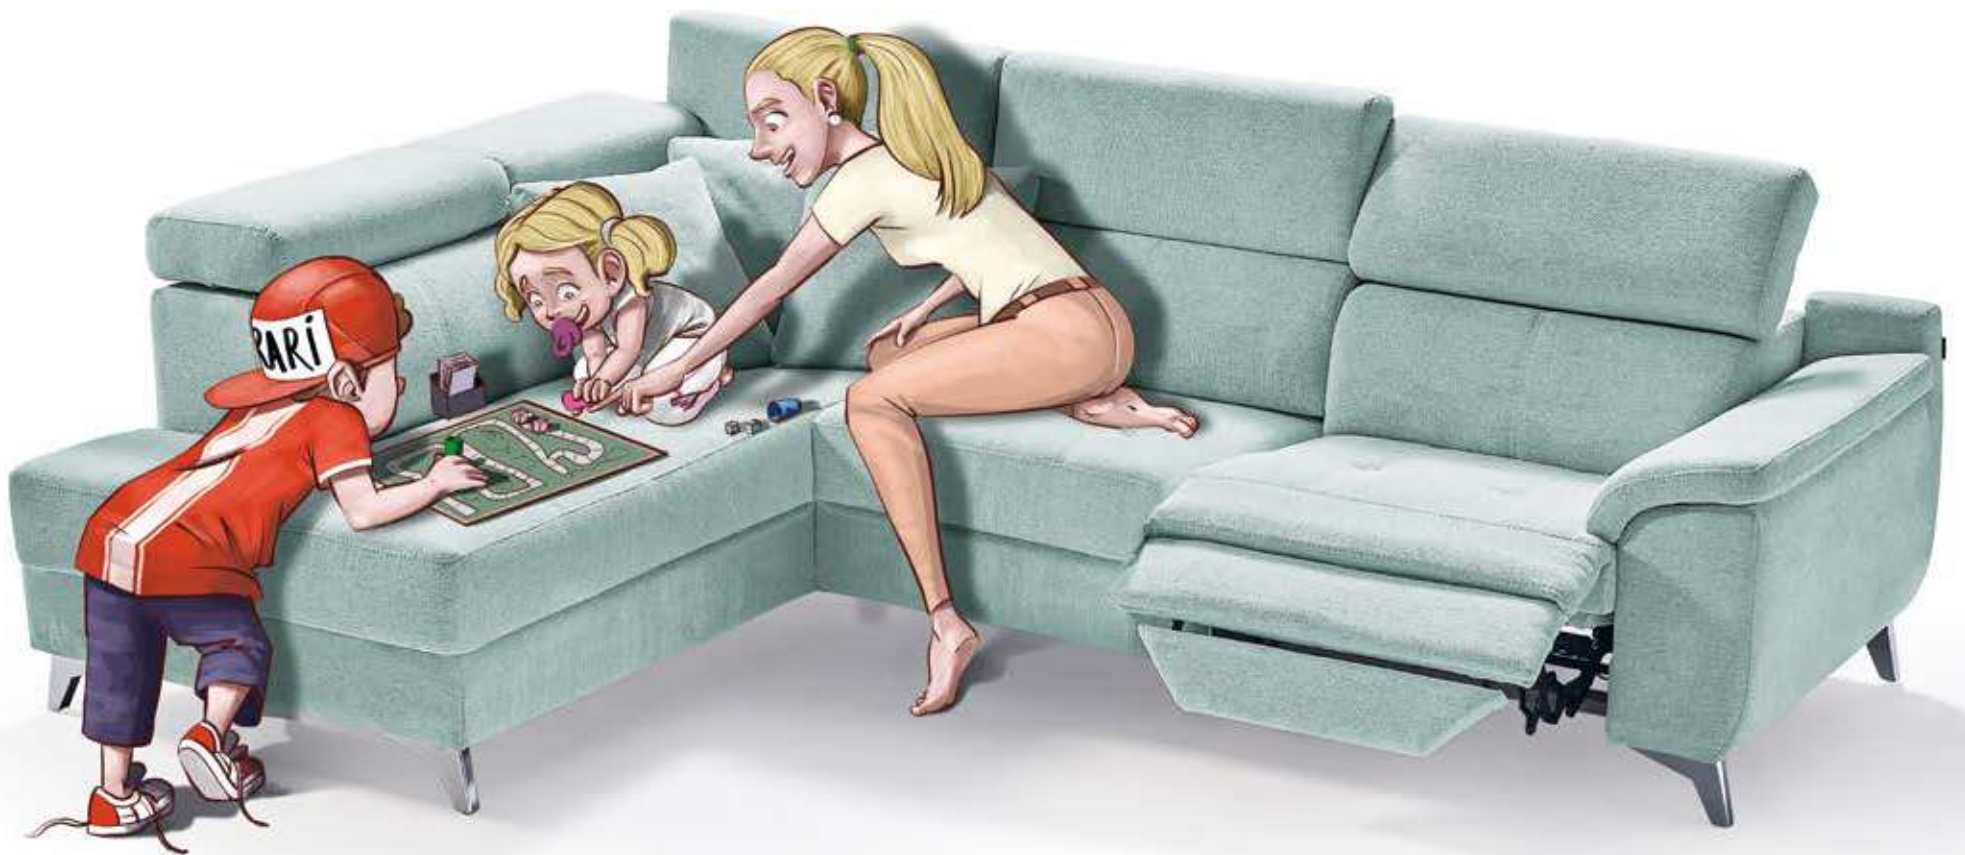

88 CM.

SE PUEDEN COMBINAR MÓDULOS FIJOS CON MÓDULOS RELAX.

VANGUARDIA

CITY

RELAX MOTORIZADOS Y FIJOS

RELAX MOTORISÉS ET FIXES

SOFA WITH ELECTRIC RECLINING AND FIXED SEATS

Módulo relax motorizado 1 brazo de 77 cm. + Módulo fijo de 77 cm.
+ Chaiselongue rinconera fija 98 x 200 cm. (278 cm.).
· Completo: S/A - Cavalli C/14.