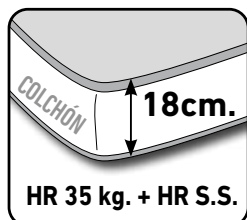

modelo **PREMIUM**

SOFÁ CAMA CON SISTEMA DE GUÍAS EN BRAZOS Y TRASERA

CARACTERÍSTICAS TÉCNICAS

- **ESTRUCTURA:** Madera de pino macizo, tablero de partículas y DM.
- **ASIENTOS:** Desenfundables. Espuma de poliuretano de 30 kg. Suave
- **RESPALDOS:** Desenfundables en fibra hueca siliconada.
- **COJINES ADORNO:** No se incluyen cojines de adorno, sólo sobrebrazos en fibra hueca siliconada (para cojines extra ver tarifa en auxiliar).
- **MECANISMO:** Cama con sistema italiano con rejilla metálica y cincha en los asientos. No es necesario retirar asientos y respaldos para abrir la cama. Sofá con sistema de guías en brazos y trasera.
- **ACABADOS:** Cosido con pestaña. Patas de madera. Por defecto brazos de 24 cm. Opcionalmente: Brazos de 18 y 12 cm.

SOFÁS CAMA - SISTEMA ITALIANO	DESCRIPCIÓN	S/O	S/A	S/B	S/C	S/D
	SOFÁ CAMA 160 X 200 CMS. (COLCHÓN 160 X 195 HR 35 KG. + HR S.S.)	755	780	805	830	855
	SOFÁ CAMA 140 X 200 CMS. (COLCHÓN 140 X 195 HR 35 KG. + HR S.S.)	695	720	745	770	795
	SOFÁ CAMA 120 X 200 CMS. (COLCHÓN 120 X 195 HR 35 KG. + HR S.S.)	695	720	745	770	795