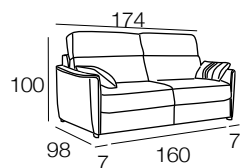

modelo **ELI**

SOFÁ CAMA CON SISTEMA DE GUÍAS EN BRAZOS Y TRASERA

CARACTERÍSTICAS TÉCNICAS

- **ESTRUCTURA:** Madera de pino macizo, tablero de partículas y DM.
- **ASIENTOS:** Desenfundables. Espuma de poliuretano de 30 kg. Suave.
- **RESPALDOS:** Desenfundables en fibra hueca siliconada.
- **COJINES ADORNO:** Incluye 2 cojines de adorno C25 de 45 x 30 cm. (para cojines extra ver tarifa en auxiliar).
- **MECANISMO:** Cama con sistema italiano con rejilla metálica y cincha en los asientos. No es necesario retirar asientos y respaldos para abrir la cama. Sofá con sistema de guías en brazos y trasera.
- **ACABADOS:** Cosido con pestaña. Patas de madera. Por defecto brazos de 7 cm. Opcionalmente: brazos de 14 y 21 cm. Bandas y detalles de los cojines de adorno no se hacen en piel.

SOFÁS CAMA - SISTEMA ITALIANO	DESCRIPCIÓN	S/O	S/A	S/B	S/C	S/D
	SOFÁ CAMA 160 X 200 CMS. (COLCHÓN 160 X 195 HR 35 KG. + HR S.S.)	755	780	805	830	855
	SOFÁ CAMA 140 X 200 CMS. (COLCHÓN 140 X 195 HR 35 KG. + HR S.S.)	695	720	745	770	795
	SOFÁ CAMA 120 X 200 CMS. (COLCHÓN 120 X 195 HR 35 KG. + HR S.S.)	695	720	745	770	795