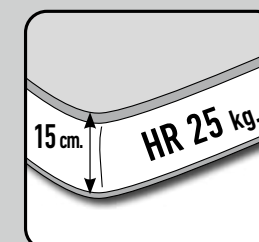

COLCHONES

POR DEFECTO

OPCIONAL