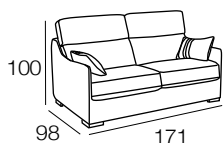

modelo **KUORE**

SOFÁ CAMA COMPACTO

CARACTERÍSTICAS TÉCNICAS

- **ESTRUCTURA:** Madera de pino macizo, tablero de partículas y DM.
- **ASIENTOS:** Desenfundables. Espuma de poliuretano de 30 kg. Suave
- **RESPALDOS:** Desenfundables en fibra hueca siliconada.
- **COJINES ADORNO:** Incluye 2 cojines de adorno C25 de 45 x 30 cm. (para cojines extra ver tarifa en auxiliar).
- **MECANISMO:** Cama con sistema italiano con rejilla metálica y cincha en los asientos. No es necesario retirar asientos y respaldos para abrir la cama. Sofá cama compacto (Brazos no desmontables).
- **ACABADOS:** Cosido con pestaña. Patas de madera. Bandas y detalles de los cojines de adorno no se hacen en piel.