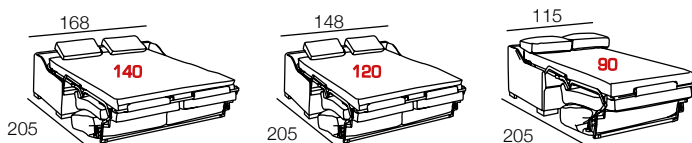

SOFÁS CAMA - SISTEMA ITALIANO

DESCRIPCIÓN

S/O

S/A

S/B

S/C

S/D

SOFÁ CAMA 140 X 190 CMS. (COLCHÓN HR 25 KG)
SOFÁ CAMA 120 X 190 CMS. (COLCHÓN HR 25 KG)
SILLÓN CAMA 90 X 190 CMS. (COLCHÓN HR 25 KG).

530

555

580

605

630

530

555

580

605

630

400

415

430

445

460

modelo **PETIT**

SOFÁ CAMA COMPACTO