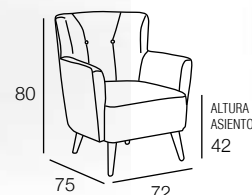

AUXILIAR

450

Butaca Fija

- Respaldo: S/A - Kinoa Plata
- Asiento: S/B - Scotch Plata

Fauteuil Fixe

- Dossier: S/A - Kinoa Plata
- Assise: S/B - Scotch Plata

Fixed Chair

- Back: S/A - Kinoa Plata
- Seat: S/B - Scotch Plata

CARACTERÍSTICAS TÉCNICAS

- **ESTRUCTURA:** Madera de pino macizo, tablero de partículas y DM. Asiento con cincha elástica.
- **ASIENTO:** Goma 30 kg., recubierto de fibra.
- **RESPALDO:** Goma 25 kg. Super suave, recubierto de fibra.
- **ACABADO:** Cosido con pestaña sencilla.
- **PATAS:** En madera de haya de 28 cm. de altura. Color Roble Natural.

DESCRIPCIÓN	S/O	S/A	S/B	S/C	S/D
BUTACA FIJA	160	170	185	200	220

500

Butaca Orejera Fija

- Completa: S/A - Kinoa Plata
- Botones: S/A - Kinoa Mostaza

Fauteuil Oreillete Fixe

- Complet: S/A - Kinoa Plata
- Boutons: S/A - Kinoa Mostaza

Fixed Wing Chair

- Fabric: S/A - Kinoa Plata
- Buttons: S/A - Kinoa Mostaza

CARACTERÍSTICAS TÉCNICAS

- **ESTRUCTURA:** Madera de pino macizo, tablero de partículas y DM. Asiento con cincha elástica.
- **ASIENTO:** Goma 30 kg., recubierto de fibra.
- **RESPALDO:** Goma 25 kg. Super suave, recubierto de fibra.
- **PATAS:** En madera de haya de 21 cm. de altura. Color Roble Natural.

DESCRIPCIÓN	S/O	S/A	S/B	S/C	S/D
BUTACA OREJERA FIJA	170	180	195	210	230