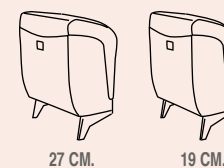

OPCIÓN BATERÍA INALÁMBRICA

INCREMENTO 100 PUNTOS NETOS

AKUA

POR DEFECTO BRAZO DE 27 CM.
OPCIÓN BRAZO DE 19 CM.
A IGUAL PRECIO
(MENOS EN MÓD. CHAISE DE 165 CM.)

OPCIONAL PATA MADERA DE HAYA A IGUAL PRECIO
OPCIONAL PATA NEGRO NIQUEL INCREM.3 PUNTOS NETOS POR PATA