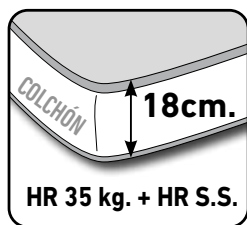

modelo **ELI**

SOFÁ CAMA CON SISTEMA DE GUÍAS EN BRAZOS Y TRASERA

CARACTERÍSTICAS TÉCNICAS

- **ESTRUCTURA:** Madera de pino macizo, tablero de partículas y DM.
- **ASIENTOS:** Desenfundables. Espuma de poliuretano de 30 kg. Suave.
- **RESPALDOS:** Desenfundables en fibra hueca siliconada.
- **COJINES ADORNO:** Incluye 2 cojines de adorno C25 de 45 x 30 cm. (para cojines extra ver tarifa en auxiliar).
- **MECANISMO:** Cama con sistema italiano con rejilla metálica y cincha en los asientos. No es necesario retirar asientos y respaldos para abrir la cama. Sofá con sistema de guías en brazos y trasera.
- **ACABADOS:** Cosido con pestaña. Patas de madera. Por defecto brazos de 7 cm. Opcionalmente: brazos de 14 y 21 cm. Bandas y detalles de los cojines de adorno no se hacen en piel.

SOFÁS CAMA - SISTEMA ITALIANO	DESCRIPCIÓN	S/O	S/A	S/B	S/C	S/D
	SOFÁ CAMA 160 X 200 CMS. (COLCHÓN 160 X 195 HR 35 KG. + HR S.S.)	755	780	805	830	855
	SOFÁ CAMA 140 X 200 CMS. (COLCHÓN 140 X 195 HR 35 KG. + HR S.S.)	695	720	745	770	795
	SOFÁ CAMA 120 X 200 CMS. (COLCHÓN 120 X 195 HR 35 KG. + HR S.S.)	695	720	745	770	795