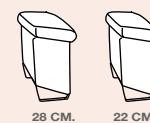

TRIANA

RELAX MOTORIZADOS Y FIJOS