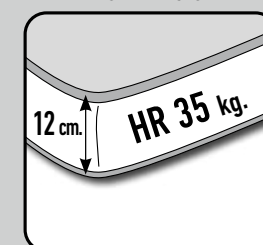

COLCHONES

POR DEFECTO