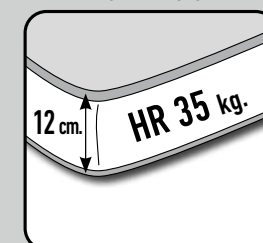

COLCHONES

POR DEFECTO