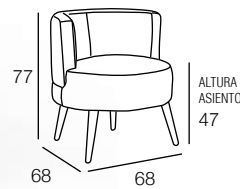

AUXILIAR

450

Butaca Fija

- Respaldo: S/A - Kinoa Plata
- Asiento: S/B - Scotch Plata

Fauteuil Fixe

- Dossier: S/A - Kinoa Plata
- Assise: S/B - Scotch Plata

Fixed Chair

- Back: S/A - Kinoa Plata
- Seat: S/B - Scotch Plata

CARACTERÍSTICAS TÉCNICAS

- **ESTRUCTURA:** Madera de pino macizo, tablero de partículas y DM. Asiento con cincha elástica.
- **ASIENTO:** Goma 30 kg., recubierto de fibra.
- **RESPALDO:** Goma 25 kg. Super suave, recubierto de fibra.
- **ACABADO:** Cosido con pestaña sencilla.
- **PATAS:** En madera de haya de 28 cm. de altura. Color Roble Natural.

DESCRIPCIÓN	S/O	S/A	S/B	S/C	S/D
BUTACA FIJA	160	170	185	200	220

500

Butaca Orejera Fija

- Completa: S/A - Kinoa Plata
- Botones: S/A - Kinoa Mostaza

Fauteuil Oreillete Fixe

- Complet: S/A - Kinoa Plata
- Boutons: S/A - Kinoa Mostaza

Fixed Wing Chair

- Fabric: S/A - Kinoa Plata
- Buttons: S/A - Kinoa Mostaza

CARACTERÍSTICAS TÉCNICAS

- **ESTRUCTURA:** Madera de pino macizo, tablero de partículas y DM. Asiento con cincha elástica.
- **ASIENTO:** Goma 30 kg., recubierto de fibra.
- **RESPALDO:** Goma 25 kg. Super suave, recubierto de fibra.
- **PATAS:** En madera de haya de 21 cm. de altura. Color Roble Natural.

DESCRIPCIÓN	S/O	S/A	S/B	S/C	S/D
BUTACA OREJERA FIJA	170	180	195	210	230