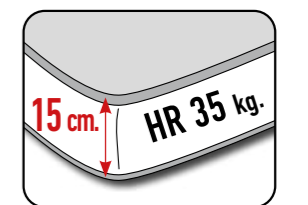

SENTADA SUAVE
ASSISE MOELLEUX
SOFT COMFORT SIT

5 cm.
VISCOELÁSTICA EN ASIENTOS
VISCOÉLASTIQUE EN ASSISÉS
SEATS WITH MEMORY FOAM