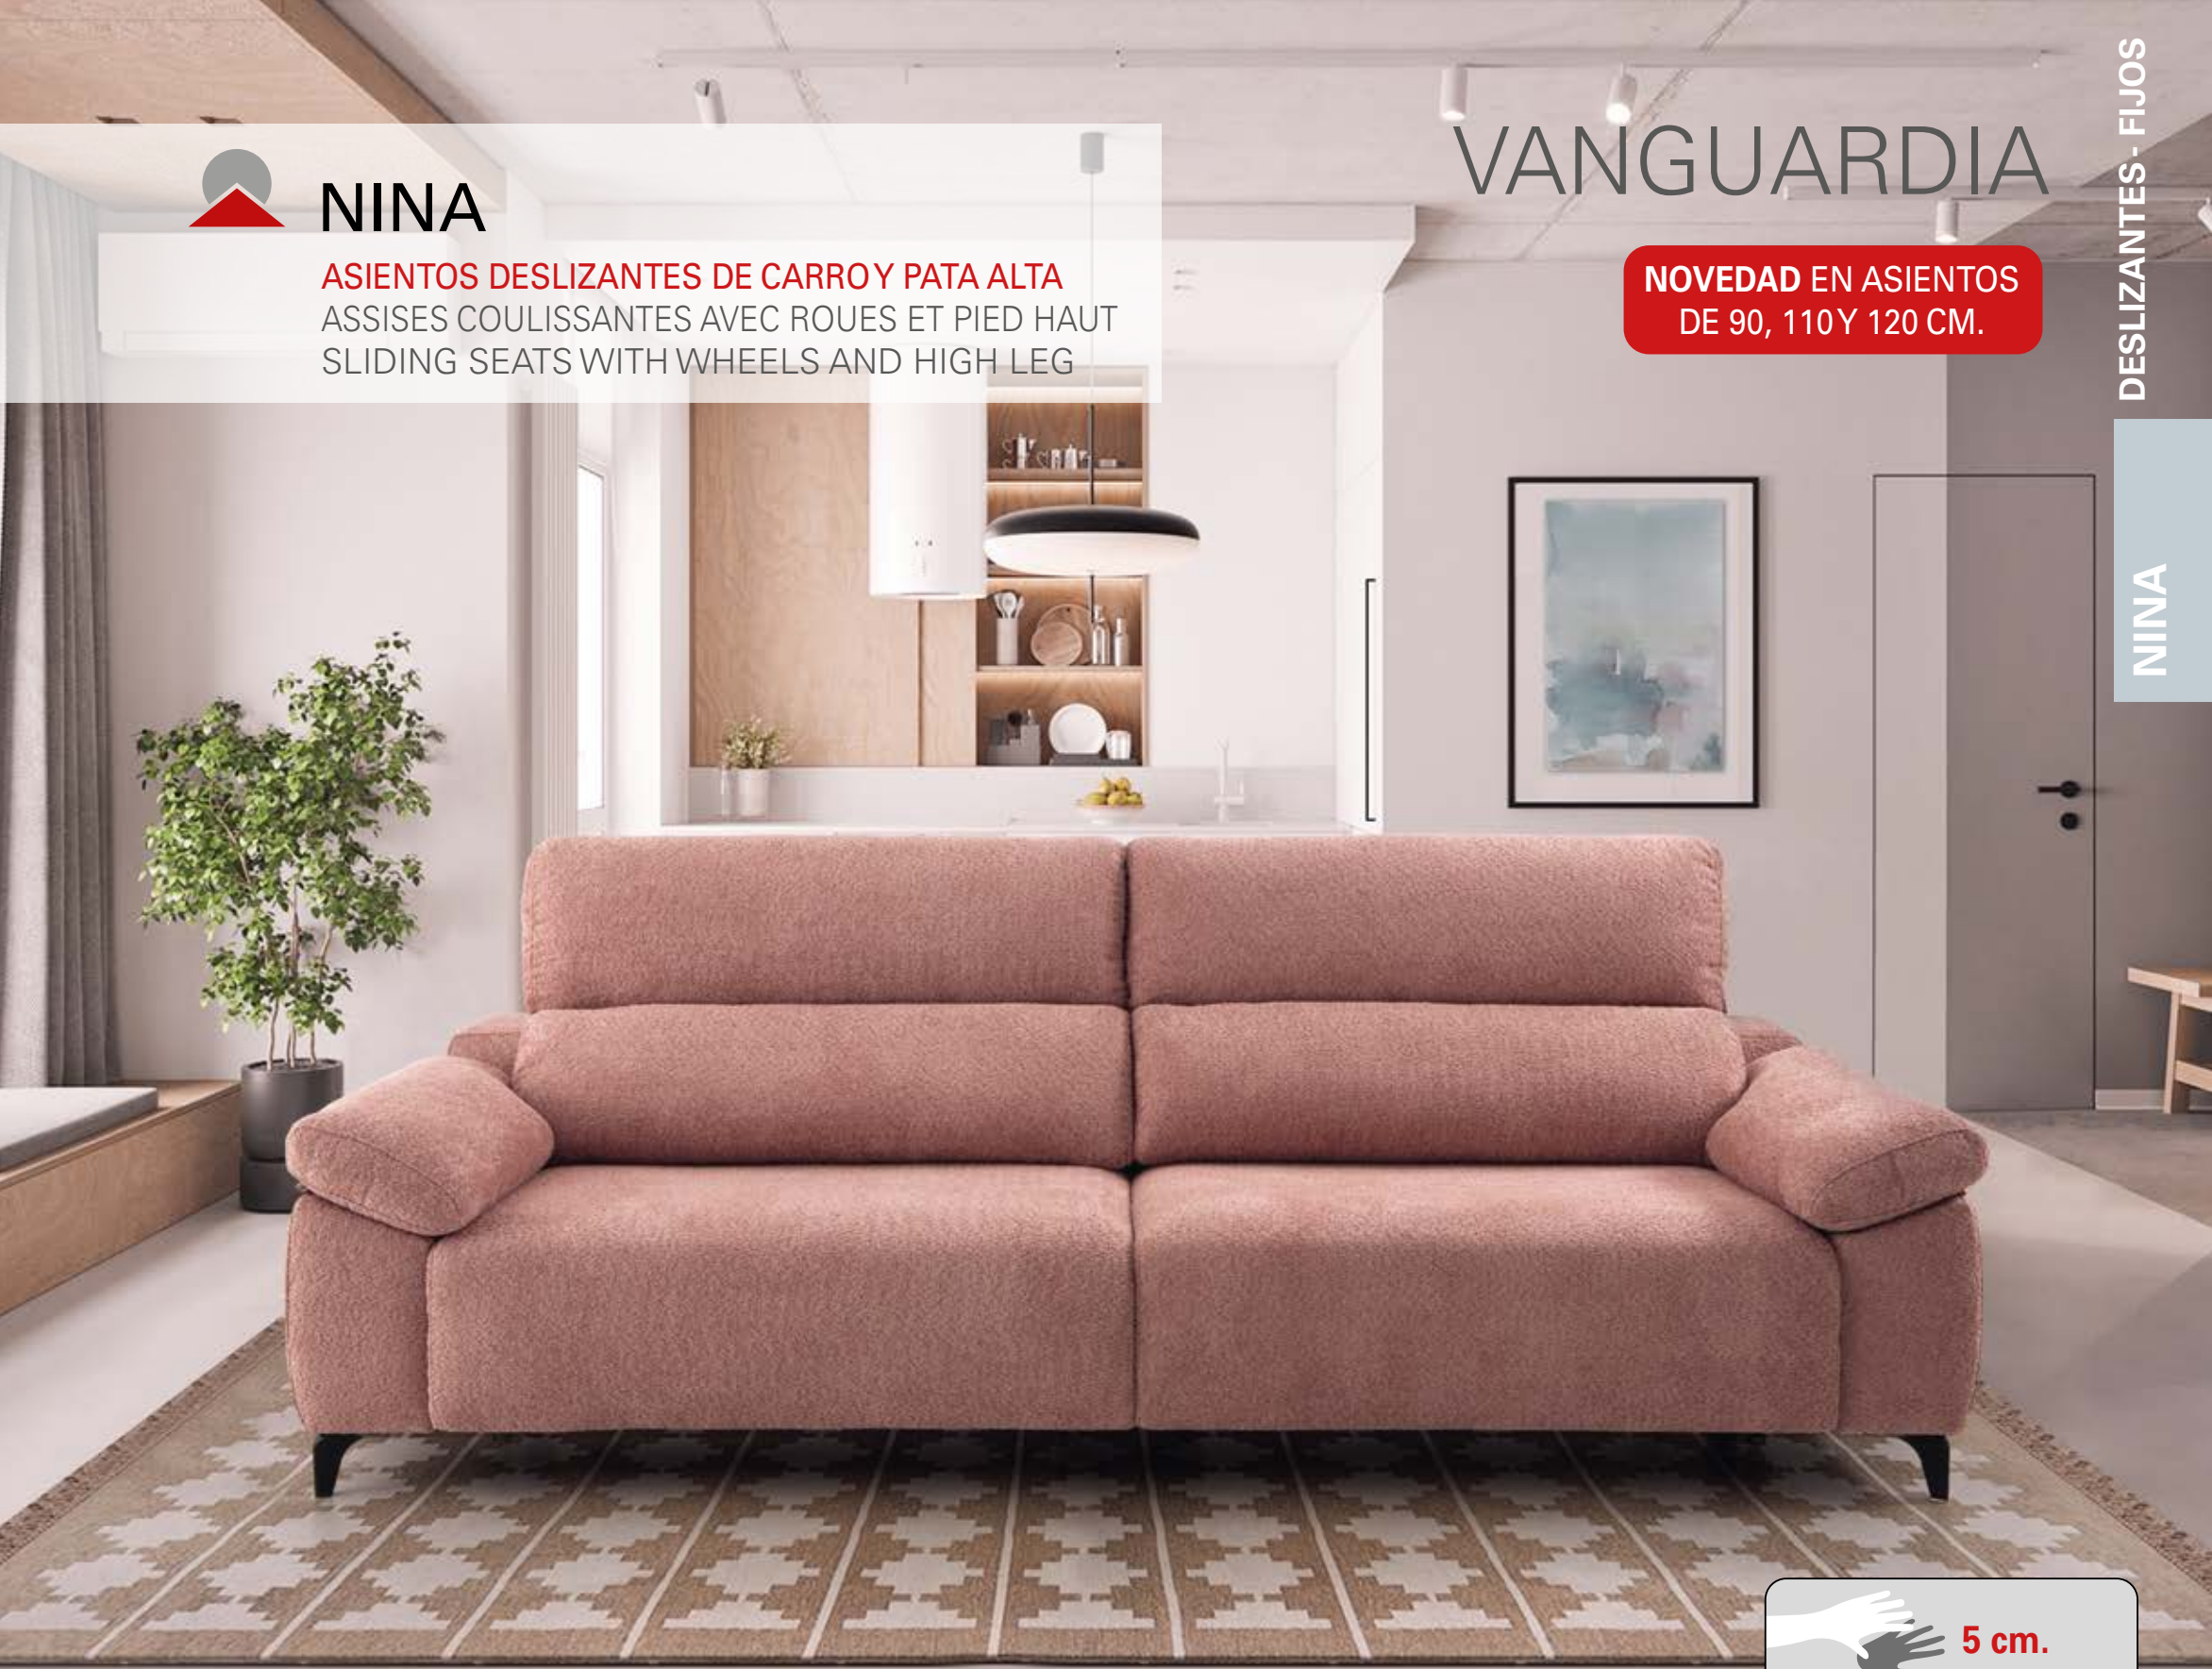

NINA

ASIENTOS DESLIZANTES DE CARRO Y PATA ALTA
ASSISES COULISSANTES AVEC ROUES ET PIED HAUT
SLIDING SEATS WITH WHEELS AND HIGH LEG

VANGUARDIA

**NOVEDAD EN ASIENTOS
DE 90, 110Y 120 CM.**

DESLIZANTES - FIJOS

NINA