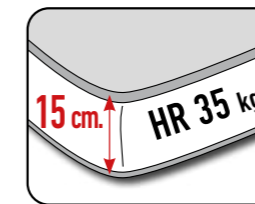

SENTADA SUAVE
ASSISE MOELLEUX
SOFT COMFORT SIT