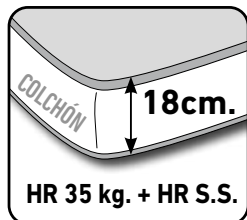

modelo **KUORE**

SOFÁ CAMA COMPACTO

CARACTERÍSTICAS TÉCNICAS

- **ESTRUCTURA:** Madera de pino macizo, tablero de partículas y DM.
- **ASIENTOS:** Desenfundables. Espuma de poliuretano de 30 kg. Suave
- **RESPALDOS:** Desenfundables en fibra hueca siliconada.
- **COJINES ADORNO:** Incluye 2 cojines de adorno C25 de 45 x 30 cm. (para cojines extra ver tarifa en auxiliar).
- **MECANISMO:** Cama con sistema italiano con rejilla metálica y cincha en los asientos. No es necesario retirar asientos y respaldos para abrir la cama. Sofá cama compacto (Brazos no desmontables).
- **ACABADOS:** Cosido con pestaña. Patas de madera. Bandas y detalles de los cojines de adorno no se hacen en piel.