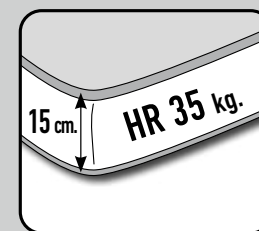

ALTURA
ASIENTO 46

209 (cama 140)

SOFÁ CAMA CON SISTEMA DE GUÍAS EN BRAZOS Y TRASERA - CABEZALES ABATIBLES CROMADOS

Tarifa en puntos

SOFÁS CAMA - SISTEMA ORIGINAL ITALIANO		DESCRIPCIÓN	S/O	S/A	S/B	S/C	S/D
		SOFÁ CAMA 160 x 200 CMS. (COLCHÓN HR 35 KG.) SOFÁ CAMA 140 x 200 CMS. (COLCHÓN HR 35 KG.)	795 755	820 780	845 805	870 830	895 855
		SOFÁ CAMA 160 x 200 CMS. (COLCHÓN HR 35 KG.) + CHAISE. ARCÓN 197 CM. SOFÁ CAMA 140 x 200 CMS. (COLCHÓN HR 35 KG.) + CHAISE. ARCÓN 197 CM.	1150 1110	1195 1155	1245 1205	1295 1255	1340 1300
		SOFÁ CAMA 160 x 200 CMS. (COLCHÓN HR 35 KG.) + CHAISE. ARCÓN 150 CM. SOFÁ CAMA 140 x 200 CMS. (COLCHÓN HR 35 KG.) + CHAISE. ARCÓN 150 CM.	1095 1055	1140 1100	1190 1150	1240 1200	1285 1245
		SOFÁ CAMA 160 x 200 CMS. (HR 35 KG.) + CHAISE. RINCONERA FIJA 200 CM. SOFÁ CAMA 140 x 200 CMS. (HR 35 KG.) + CHAISE. RINCONERA FIJA 200 CM.	1220 1160	1260 1200	1315 1255	1370 1310	1435 1375
MÓDULOS SUELTOS		DESCRIPCIÓN	S/O	S/A	S/B	S/C	S/D
		MÓDULO SOFÁ CAMA 1 BRAZO 160 x 200 CMS. (COLCHÓN HR 35 KG.) MÓDULO SOFÁ CAMA 1 BRAZO 140 x 200 CMS. (COLCHÓN HR 35 KG.)	745 705	770 730	795 755	820 780	845 805
		MÓDULO CHAISÉLONGUE ARCÓN 80 x 197 CM. MÓDULO CHAISÉLONGUE ARCÓN 80 x 150 CM. MÓDULO CHAISÉLONGUE RINCONERA FIJA 80 x 200 CM.	405 350 455	425 370 470	450 395 500	475 420 530	495 440 570

- **BRAZOS SIEMPRE FIJOS** CON ARCÓN.
- LOS MÓDULOS CAMA **NO** SE PUEDEN COMBINAR CON LOS MÓDULOS DESLIZANTES.
- LOS MÓDULOS CAMA SOLO SE PUEDEN COMBINAR CON LOS MÓDULOS CHAISÉLONGUE.

COLCHONES

POR DEFECTO