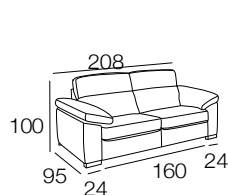

modelo **PREMIUM**

SOFÁ CAMA CON SISTEMA DE GUÍAS EN BRAZOS Y TRASERA

CARACTERÍSTICAS TÉCNICAS

- **ESTRUCTURA:** Madera de pino macizo, tablero de partículas y DM.
- **ASIENTOS:** Desenfundables. Espuma de poliuretano de 30 kg. Suave
- **RESPALDOS:** Desenfundables en fibra hueca siliconada.
- **COJINES ADORNO:** No se incluyen cojines de adorno, sólo sobrebrazos en fibra hueca siliconada (para cojines extra ver tarifa en auxiliar).
- **MECANISMO:** Cama con sistema italiano con rejilla metálica y cincha en los asientos. No es necesario retirar asientos y respaldos para abrir la cama. Sofá con sistema de guías en brazos y trasera.
- **ACABADOS:** Cosido con pestaña. Patas de madera. Por defecto brazos de 24 cm. Opcionalmente: Brazos de 18 y 12 cm.

SOFÁS CAMA - SISTEMA ITALIANO	DESCRIPCIÓN	S/O	S/A	S/B	S/C	S/D
	SOFÁ CAMA 160 X 200 CMS. (COLCHÓN 160 X 195 HR 35 KG. + HR S.S.)	755	780	805	830	855
	SOFÁ CAMA 140 X 200 CMS. (COLCHÓN 140 X 195 HR 35 KG. + HR S.S.)	695	720	745	770	795
	SOFÁ CAMA 120 X 200 CMS. (COLCHÓN 120 X 195 HR 35 KG. + HR S.S.)	695	720	745	770	795