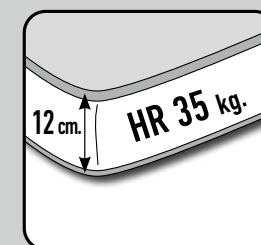

COLCHONES

POR DEFECTO