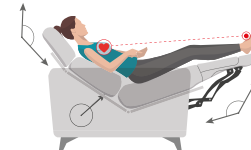

CONTROL DE RECLINACIÓN
CONTRÔLE D'INCLINAISON
RECLINING CONTROL