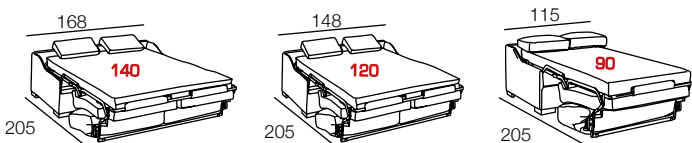

SOFÁS CAMA - SISTEMA ITALIANO

DESCRIPCIÓN

S/O

S/A

S/B

S/C

S/D

SOFÁ CAMA 140 X 190 CMS. (COLCHÓN HR 25 KG)
SOFÁ CAMA 120 X 190 CMS. (COLCHÓN HR 25 KG)
SILLÓN CAMA 90 X 190 CMS. (COLCHÓN HR 25 KG).

540

565

590

615

640

540

565

590

615

640

410

425

440

455

470

CARACTERÍSTICAS TÉCNICAS

- **ESTRUCTURA:** Madera de pino macizo, tablero de partículas y DM.
  Cama compacta: los brazos están totalmente unidos al frente y a la trasera de la cama.
- **ASIENTOS:** Desenfundables. Espuma de poliuretano de 28 kg.
- **RESPALDOS:** Desenfundables en fibra hueca siliconada con goma picada.
- **COJINES ADORNO:** Incluye 2 cojines de adorno (para cojines extra ver tarifa en auxiliar).
- **MECANISMOS:** Cama con sistema italiano con rejilla metálica y cincha en los asientos. No es necesario retirar asientos y respaldos para abrir la cama.
- **ACABADOS:** Cosido con pestaña. Patas de madera.