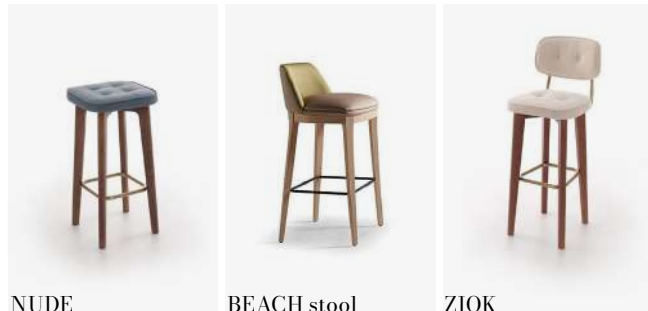

BEACH stool

ZIOK

Cantidades mínimas | *Minimum quantities* | Quantités minimales

Taburetes | Stools | Tabouret

NUDE