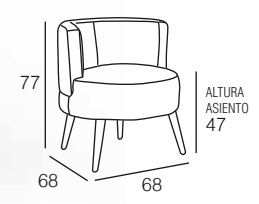

Butaca Fija
· Respaldo: S/A - Kinoa Plata
· Asiento: S/B - Scotch Plata

Fauteuil Fixe
· Dossier: S/A - Kinoa Plata
· Assise: S/B - Scotch Plata

Fixed Chair
· Back: S/A - Kinoa Plata
· Seat: S/B - Scotch Plata