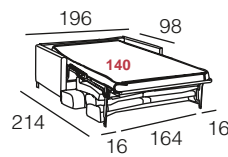

SOFÁS CAMA - SISTEMA ITALIANO