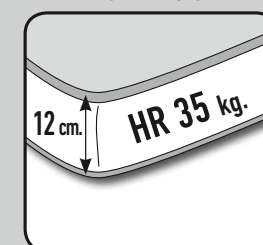

COLCHONES

POR DEFECTO