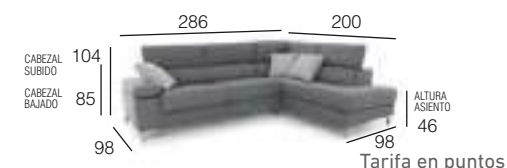

modelo POLO