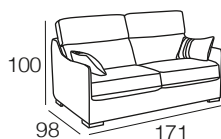

modelo **KUORE**

SOFÁ CAMA COMPACTO

CARACTERÍSTICAS TÉCNICAS

- **ESTRUCTURA:** Madera de pino macizo, tablero de partículas y DM.
- **ASIENTOS:** Desenfundables. Espuma de poliuretano de 30 kg. Suave
- **RESPALDOS:** Desenfundables en fibra hueca siliconada.
- **COJINES ADORNO:** Incluye 2 cojines de adorno C25 de 45 x 30 cm. (para cojines extra ver tarifa en auxiliar).
- **MECANISMO:** Cama con sistema italiano con rejilla metálica y cincha en los asientos. No es necesario retirar asientos y respaldos para abrir la cama. Sofá cama compacto (Brazos no desmontables).
- **ACABADOS:** Cosido con pestaña. Patas de madera. Bandas y detalles de los cojines de adorno no se hacen en piel.