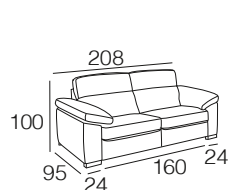

modelo **PREMIUM**

SOFÁ CAMA CON SISTEMA DE GUÍAS EN BRAZOS Y TRASERA

CARACTERÍSTICAS TÉCNICAS

- **ESTRUCTURA:** Madera de pino macizo, tablero de partículas y DM.
- **ASIENTOS:** Desenfundables. Espuma de poliuretano de 30 kg. Suave
- **RESPALDOS:** Desenfundables en fibra hueca siliconada.
- **COJINES ADORNO:** No se incluyen cojines de adorno, sólo sobrebrazos en fibra hueca siliconada (para cojines extra ver tarifa en auxiliar).
- **MECANISMO:** Cama con sistema italiano con rejilla metálica y cincha en los asientos. No es necesario retirar asientos y respaldos para abrir la cama. Sofá con sistema de guías en brazos y trasera.
- **ACABADOS:** Cosido con pestaña. Patas de madera. Por defecto brazos de 24 cm. Opcionalmente: Brazos de 18 y 12 cm.

SOFÁS CAMA - SISTEMA ITALIANO	DESCRIPCIÓN	S/O	S/A	S/B	S/C	S/D	PIEL ESPESORADA
	SOFÁ CAMA 160 X 200 CMS. (COLCHÓN 160 X 195 HR 35 KG. + HR S.S.)	755	780	805	830	855	1.175
	SOFÁ CAMA 140 X 200 CMS. (COLCHÓN 140 X 195 HR 35 KG. + HR S.S.)	695	720	745	770	795	1.115
	SOFÁ CAMA 120 X 200 CMS. (COLCHÓN 120 X 195 HR 35 KG. + HR S.S.)	695	720	745	770	795	1.115