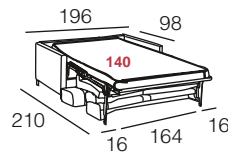

SOFÁS CAMA - SISTEMA ITALIANO