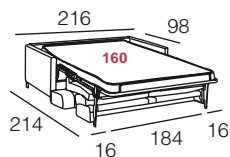

SOFÁS CAMA - SISTEMA ITALIANO