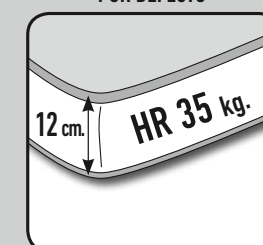

COLCHONES

POR DEFECTO