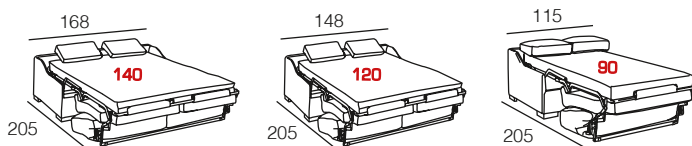

SOFÁS CAMA - SISTEMA ITALIANO

DESCRIPCIÓN

S/O

S/A

S/B

S/C

S/D

**PIEL
ESPESORADA**

SOFÁ CAMA 140 X 190 CMS. (COLCHÓN HR 25 KG.)
SOFÁ CAMA 120 X 190 CMS. (COLCHÓN HR 25 KG.)
SILLÓN CAMA 90 X 190 CMS. (COLCHÓN HR 25 KG.)

530	555	580	605	630	985
530	555	580	605	630	985
400	415	430	445	460	815

modelo **PETIT**

SOFÁ CAMA COMPACTO