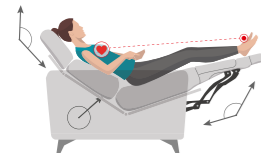

HR45 HIPERFLEX
HR45 HIPERFLEX

POSICIÓN CARDIO
POSITION CARDIO

CONTROL DE RECLINACIÓN
CONTRÔLE D'INCLINAISON

Módulo relax motorizado 1 br. de 78 cm. + Módulo relax motorizado 78 cm. +
Módulo rincón 110 x 110 cm. + 2 Módulos relax motorizados 78 cm.
+ Módulo chaiselongue - rinconera fija 98 x 200 cm.