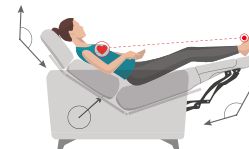

NOVEDAD RELAX 98 CM.

HR45 HIPERFLEX
HR45 HYPERFLEX
HR45 HYPERFLEX

POSICIÓN CARDIO
POSITION CARDIO
CARDIO POSITION

CONTROL DE RECLINACIÓN
CONTRÔLE D'INCLINAISON
RECLINING CONTROL

SENTADA SUAVE
ASSISE MOELLEUX
SOFT COMFORT SIT