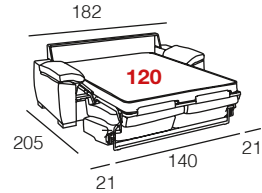

SOFÁ CAMA CON SISTEMA DE GUÍAS EN BRAZOS Y TRASERA

SOFÁS CAMA - SISTEMA ITALIANO

DESCRIPCIÓN

S/O

S/A

S/B

S/C

S/D

PIEL
ESPESORADA

SOFÁ CAMA 140 x 190 CM. (COLCHÓN HR 25 KG.)

SOFÁ CAMA 120 x 190 CM. (COLCHÓN HR 25 KG.)

585

610

635

660

685

1040

585

610

635

660

685

1040

CARACTERÍSTICAS TÉCNICAS

- **ESTRUCTURA:** Madera de pino macizo, tablero de partículas y DM.
- **ASIENTOS:** Desenfundables. Espuma de poliuretano de 28 kg.
- **RESPALDOS:** Desenfundables en fibra hueca siliconada y goma picada.
- **COJINES ADORNO:** No incluye cojines de adorno, solo los sobrebrazos (para cojines extra ver tarifa en auxiliar).
- **MECANISMO:** Cama con sistema italiano con rejilla metálica y cincha en los asientos. No es necesario retirar asientos y respaldos para abrir la cama. Sofá con sistema de guías en brazos y trasera.
- **ACABADOS:** Cosido con pestaña. Patas de madera.