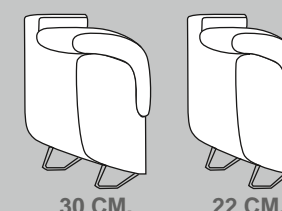

PATAS

- Por defecto, patas cromadas.
- Opcionalmente patas de madera o cromadas ovaladas (baja sentada: 4 cm.) a igual precio.