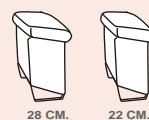

TRIANA

POR DEFECTO BR. 28 CM.

OPCIÓN BR. DE 22 CM.
A IGUAL PRECIO