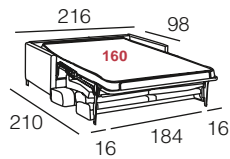

SOFÁS CAMA - SISTEMA ITALIANO