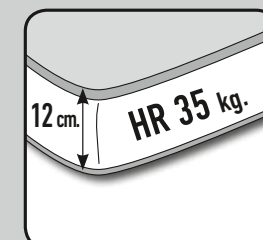

COLCHONES

POR DEFECTO