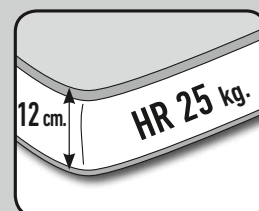

COLCHONES

POR DEFECTO

OPCIONAL

OPCIONAL

COLCHONES CERRADOS ACOLCHADOS POR AMBAS CARAS CON PLATABANDA Y DOBLE VIVO.