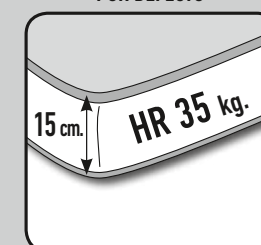

BRAZOS

MODELO MARLEN

BRAZO 20 CM.
POR DEFECTO

MODELO TINK

BRAZO 11 CM.
OPCIONALMENTE

COLCHONES SOFÁ CAMA

POR DEFECTO

OPCIONAL