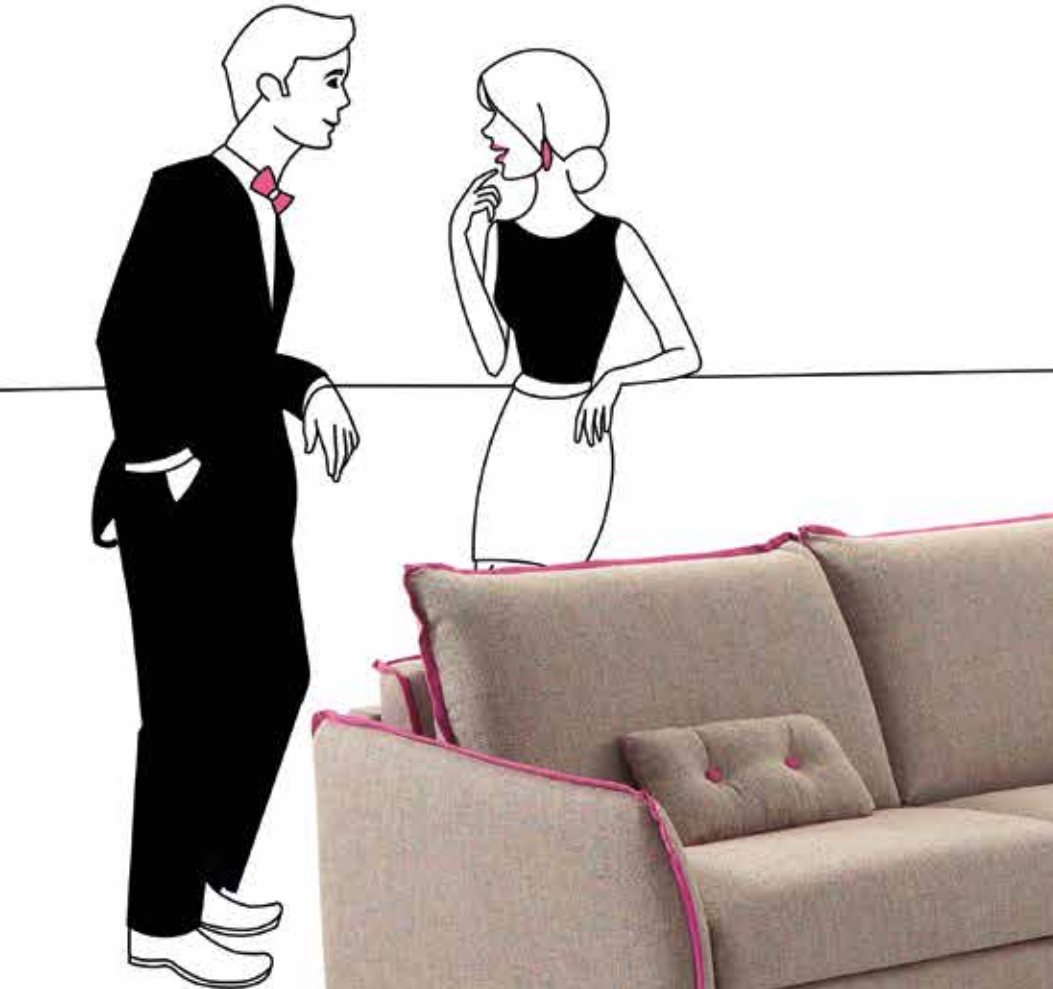

DESGLIZANTES - FIJOS

MARTINA

Sofá Cama 140 x 200 + Chaiselongue fija 175cm. (258cm.)
 · Completo: S/D - Visual Haruka C/29
 · Vivos: S/B - App C/105 Fucsia
 · Pouff cuadrado Martina 55 x 55cm.: S/D - Visual Haruka C/29
 · Pouff redondo Martina 55 Øcm.: S/B - App C/105 Fucsia