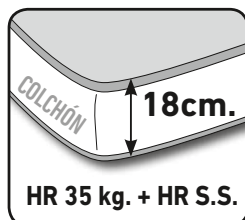

modelo **PREMIUM**

SOFÁ CAMA CON SISTEMA DE GUÍAS EN BRAZOS Y TRASERA

CARACTERÍSTICAS TÉCNICAS

- **ESTRUCTURA:** Madera de pino macizo, tablero de partículas y DM.
- **ASIENTOS:** Desenfundables. Espuma de poliuretano de 30 kg. Suave
- **RESPALDOS:** Desenfundables en fibra hueca siliconada.
- **COJINES ADORNO:** No se incluyen cojines de adorno, sólo sobrebrazos en fibra hueca siliconada (para cojines extra ver tarifa en auxiliar).
- **MECANISMO:** Cama con sistema italiano con rejilla metálica y cincha en los asientos. No es necesario retirar asientos y respaldos para abrir la cama. Sofá con sistema de guías en brazos y trasera.
- **ACABADOS:** Cosido con pestaña. Patas de madera. Por defecto brazos de 24 cm. Opcionalmente: Brazos de 18 y 12 cm.

SOFÁS CAMA - SISTEMA ITALIANO	DESCRIPCIÓN	S/O	S/A	S/B	S/C	S/D	PIEL ESPESORADA
	SOFÁ CAMA 160 X 200 CMS. (COLCHÓN 160 X 195 HR 35 KG. + HR S.S.)	755	780	805	830	855	1.175
	SOFÁ CAMA 140 X 200 CMS. (COLCHÓN 140 X 195 HR 35 KG. + HR S.S.)	695	720	745	770	795	1.115
	SOFÁ CAMA 120 X 200 CMS. (COLCHÓN 120 X 195 HR 35 KG. + HR S.S.)	695	720	745	770	795	1.115