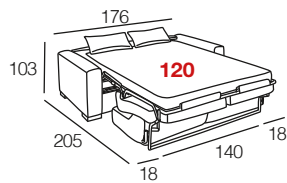

SOFÁ CAMA CON SISTEMA DE GUÍAS EN BRAZOS Y TRASERA

SOFÁS CAMA - SISTEMA ITALIANO

DESCRIPCIÓN

S/O

S/A

S/B

S/C

S/D

PIEL
ESPESORADA

SOFÁ CAMA 140 x 190 CM. (COLCHÓN HR 25 KG.)

SOFÁ CAMA 120 x 190 CM. (COLCHÓN HR 25 KG.)

565

590

615

640

665

1020

565

590

615

640

665

1020

modelo VIGO