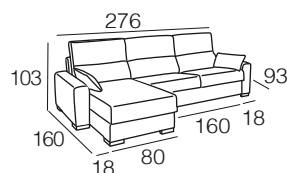

SOFÁ CAMA CON SISTEMA DE GUÍAS EN BRAZOS Y TRASERA

SOFÁS CAMA - SISTEMA ITALIANO

DESCRIPCIÓN

S/O

S/A

S/B

S/C

S/D

PIEL
ESPESORADA

SOFÁ CAMA 140 x 190 (COLCHÓN HR 25 KG.)
+ CHAISERLONGUE ARCÓN 160 X 80 CM.

830

875

925

980

1.035

-

CARACTERÍSTICAS TÉCNICAS

- **ESTRUCTURA:** Madera de pino macizo, tablero de partículas y DM.
- **ASIENTOS:** Desenfundables. Espuma de poliuretano de 28 kg.
- **RESPALDOS:** Desenfundables en fibra hueca siliconada y goma picada.
- **COJINES ADORNO:** Incluyen 2 cojines de adorno (para cojines extra ver tarifa en auxiliar).
- **MECANISMO:** Cama con sistema italiano con rejilla metálica y cincha en los asientos. No es necesario retirar asientos y respaldos para abrir la cama. Sofá con sistema de guías en brazos y trasera.
- **ACABADOS:** Cosido con pestaña. Patas de madera.