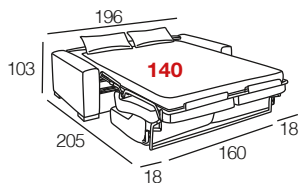

SOFÁ CAMA CON SISTEMA DE GUÍAS EN BRAZOS Y TRASERA

SOFÁS CAMA - SISTEMA ITALIANO

DESCRIPCIÓN

S/O

S/A

S/B

S/C

S/D

PIEL
ESPESORADA

SOFÁ CAMA 140 x 190 CM. (COLCHÓN HR 25 KG.)

SOFÁ CAMA 120 x 190 CM. (COLCHÓN HR 25 KG.)

565

590

615

640

665

1020

565

590

615

640

665

1020

modelo VIGO