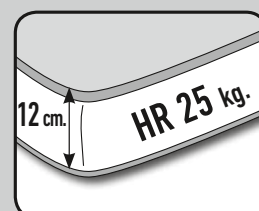

COLCHONES

POR DEFECTO

OPCIONAL

OPCIONAL

COLCHONES CERRADOS ACOLCHADOS POR AMBAS CARAS CON PLATABANDA Y DOBLE VIVO.