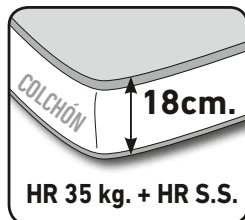

modelo **KUORE**

SOFÁ CAMA COMPACTO

CARACTERÍSTICAS TÉCNICAS

- **ESTRUCTURA:** Madera de pino macizo, tablero de partículas y DM.
- **ASIENTOS:** Desenfundables. Espuma de poliuretano de 30 kg. Suave
- **RESPALDOS:** Desenfundables en fibra hueca siliconada.
- **COJINES ADORNO:** Incluye 2 cojines de adorno C25 de 45 x 30 cm. (para cojines extra ver tarifa en auxiliar).
- **MECANISMO:** Cama con sistema italiano con rejilla metálica y cincha en los asientos. No es necesario retirar asientos y respaldos para abrir la cama. Sofá cama compacto (Brazos no desmontables).
- **ACABADOS:** Cosido con pestaña. Patas de madera. Bandas y detalles de los cojines de adorno no se hacen en piel.