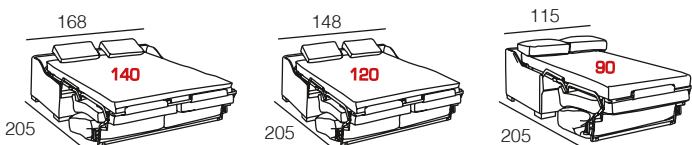

SOFÁS CAMA - SISTEMA ITALIANO

DESCRIPCIÓN

S/O

S/A

S/B

S/C

S/D

**PIEL
ESPESORADA**

SOFÁ CAMA 140 X 190 CMS. (COLCHÓN HR 25 KG.)
SOFÁ CAMA 120 X 190 CMS. (COLCHÓN HR 25 KG.)
SILLÓN CAMA 90 X 190 CMS. (COLCHÓN HR 25 KG.)

540	565	590	615	640	995
540	565	590	615	640	995
410	425	440	455	470	825

CARACTERÍSTICAS TÉCNICAS

- **ESTRUCTURA:** Madera de pino macizo, tablero de partículas y DM.
  Cama compacta: los brazos están totalmente unidos al frente y a la trasera de la cama.
- **ASIENTOS:** Desenfundables. Espuma de poliuretano de 28 kg.
- **RESPALDOS:** Desenfundables en fibra hueca siliconada con goma picada.
- **COJINES ADORNO:** Incluye 2 cojines de adorno (para cojines extra ver tarifa en auxiliar).
- **MECANISMOS:** Cama con sistema italiano con rejilla metálica y cincha en los asientos. No es necesario retirar asientos y respaldos para abrir la cama.
- **ACABADOS:** Cosido con pestaña. Patas de madera.