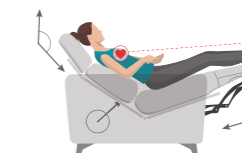

SENTADA SUAVE
ASSISE MOELLEUX
SOFT COMFORT SIT

NOVEDAD RELAX 98 CM.

SENTADA SUAVE
ASSISE MOELLEUX
SOFT COMFORT SIT

HR45 HIPERFLEX

Asientos de alta resistencia y densidad, 45 kg/m³, que ofrecen una perfecta firmeza y sujeción. Estructura celular abierta que permite circular el aire con mayor fluidez y transpirabilidad, con una liberación de calor más rápida. Muy resistente y flexible, dispone de total independencia al movimiento.

POSICIÓN CARDIO

Al elevar las piernas ligeramente por encima del corazón, disminuye el ritmo cardíaco y favorece la circulación sanguínea. Esta posición ayuda a aliviar el cansancio e hinchazón de las piernas y el estrés.