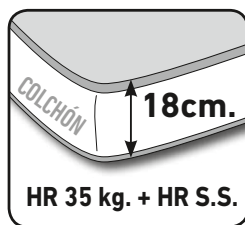

modelo **ELI**

SOFÁ CAMA CON SISTEMA DE GUÍAS EN BRAZOS Y TRASERA

CARACTERÍSTICAS TÉCNICAS

- **ESTRUCTURA:** Madera de pino macizo, tablero de partículas y DM.
- **ASIENTOS:** Desenfundables. Espuma de poliuretano de 30 kg. Suave.
- **RESPALDOS:** Desenfundables en fibra hueca siliconada.
- **COJINES ADORNO:** Incluye 2 cojines de adorno C25 de 45 x 30 cm. (para cojines extra ver tarifa en auxiliar).
- **MECANISMO:** Cama con sistema italiano con rejilla metálica y cincha en los asientos. No es necesario retirar asientos y respaldos para abrir la cama. Sofá con sistema de guías en brazos y trasera.
- **ACABADOS:** Cosido con pestaña. Patas de madera. Por defecto brazos de 7 cm. Opcionalmente: brazos de 14 y 21 cm. Bandas y detalles de los cojines de adorno no se hacen en piel.

SOFÁS CAMA - SISTEMA ITALIANO	DESCRIPCIÓN	S/O	S/A	S/B	S/C	S/D	PIEL ESPESORADA
	SOFÁ CAMA 160 X 200 CMS. (COLCHÓN 160 X 195 HR 35 KG. + HR S.S.)	755	780	805	830	855	1.175
	SOFÁ CAMA 140 X 200 CMS. (COLCHÓN 140 X 195 HR 35 KG. + HR S.S.)	695	720	745	770	795	1.115
	SOFÁ CAMA 120 X 200 CMS. (COLCHÓN 120 X 195 HR 35 KG. + HR S.S.)	695	720	745	770	795	1.115