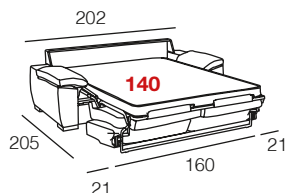

SOFÁ CAMA CON SISTEMA DE GUÍAS EN BRAZOS Y TRASERA

SOFÁS CAMA - SISTEMA ITALIANO

DESCRIPCIÓN

S/O

S/A

S/B

S/C

S/D

PIEL
ESPESORADA

SOFÁ CAMA 140 x 190 CM. (COLCHÓN HR 25 KG.)

SOFÁ CAMA 120 x 190 CM. (COLCHÓN HR 25 KG.)

585

610

635

660

685

1040

585

610

635

660

685

1040

CARACTERÍSTICAS TÉCNICAS

- **ESTRUCTURA:** Madera de pino macizo, tablero de partículas y DM.
- **ASIENTOS:** Desenfundables. Espuma de poliuretano de 28 kg.
- **RESPALDOS:** Desenfundables en fibra hueca siliconada y goma picada.
- **COJINES ADORNO:** No incluye cojines de adorno, solo los sobrebrazos (para cojines extra ver tarifa en auxiliar).
- **MECANISMO:** Cama con sistema italiano con rejilla metálica y cincha en los asientos. No es necesario retirar asientos y respaldos para abrir la cama. Sofá con sistema de guías en brazos y trasera.
- **ACABADOS:** Cosido con pestaña. Patas de madera.