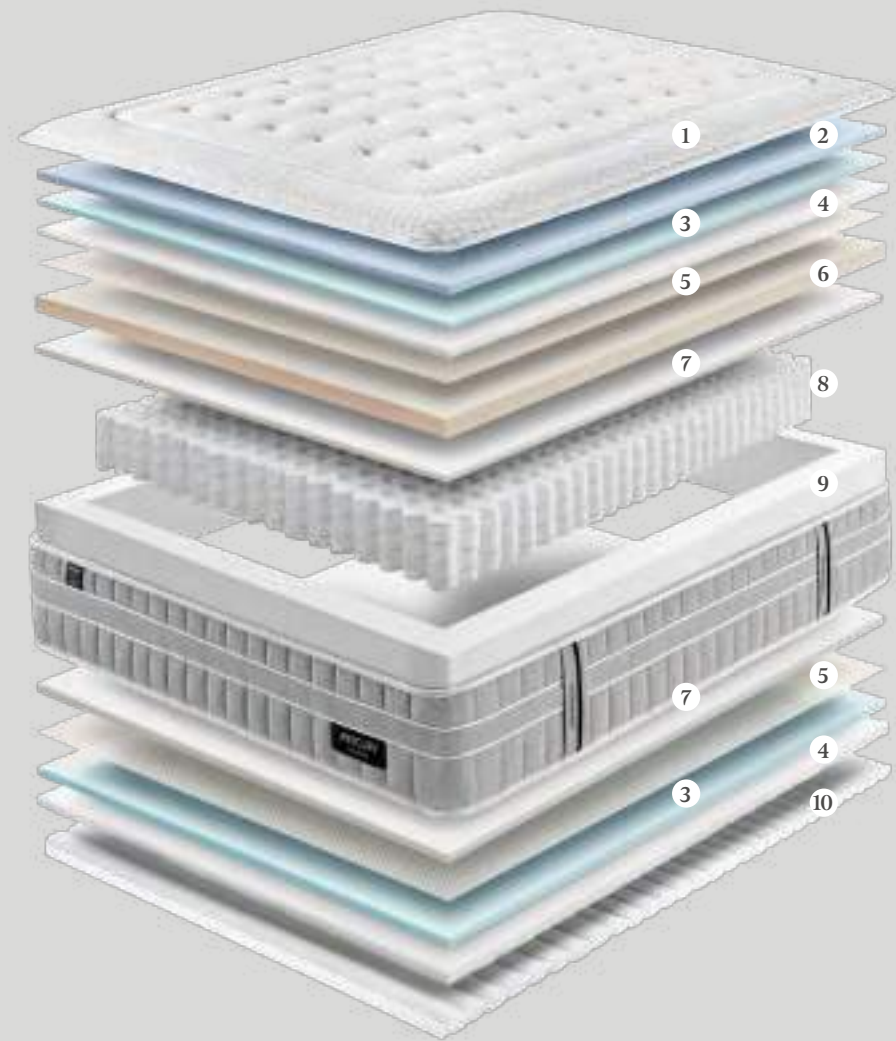

MULTIQUILT
LUXE

Grosor / Thickness: 30 cm

Muelles / Springs: 725 (150x190)

ADAPTABILIDAD
FIRSTCOMFORT ● ● ● ● ●

FIRMEZA
FIRMNESS ● ● ○ ○ ○

1. 1 **STRETCH** 4D
2. 2 **VISCOx2** Titanium'GEL
3. 3 **HighFoam**
4. 4 **THERMO** FIBER
5. 5 **TEX** REFORCED
6. 6 **AQUAPUR** BIO
7. 7 **AQUAPUR** FIRM
8. 8 **SPRINGSAC** SOFT
9. 9 **REINFORCED** FRAME
10. 10 **airtex**

Mercury SOFT

ES Colchón con una alta resiliencia gracias a la capa de Aquapur® Bio 55k. Con su carcasa Springsac® Soft tendrás un descanso ergonómico durante toda la noche.

EN High resilience mattress thanks to the use of Aquapur® Bio 55kg technology. The Springsac® Soft core will optimise your sleeping position throughout the night.

SpringSac® SOFT, Aquapur® Bio