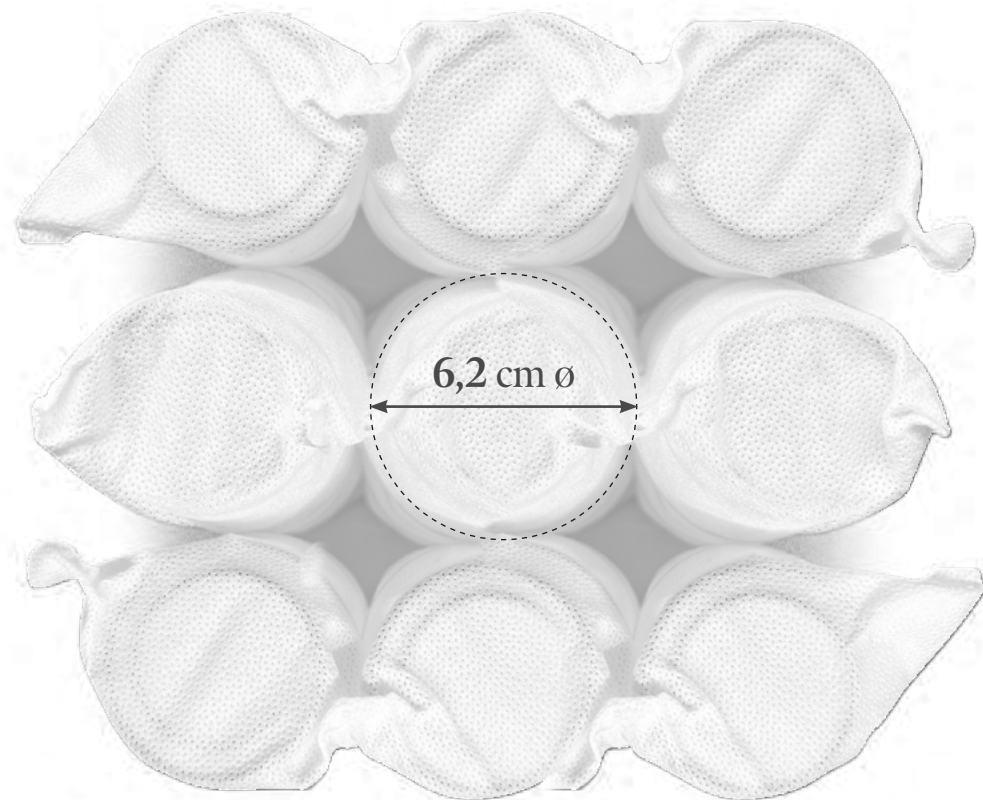

NANOSAC®

Muelles: **1850**
Springs: (150x190)

Calibre acero: **1 mm ø**
Gauge steel:

Altura: **2 cm**
Height:

Firmeza: ● ○ ○
Firmness:

SpringSac®

ES

La carcasa de muelles ensacados SpringSac® posee gran independencia de lechos de modo que los movimientos en un lado del colchón apenas se sienten en el otro. Tiene una densidad de **252 muelles / m²**.

Reparto homogéneo del peso sobre toda la superficie de descanso. De esta manera se evitan hundimientos, y sobretodo, se minimizan los puntos de presión sobre el cuerpo.

EN

SpringSac® is GOMARCO's range of pocket-spring cores. This technology has no-motion transfer properties, it keeps the movement of one partner isolated from the other and doesn't keep you up with their tossing and turning, making it easier for couples to sleep together.

It has a density of **252 springs / m²**. Ideal weight distribution: Equalization of support in such a way as to eliminate pressure points that cause discomfort resulting in tossing and turning.

Muelles: **725**
Springs: (150x190)