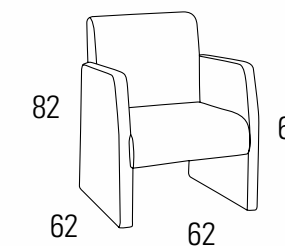

KONI

TELA CLIENTE /
CUSTOMER FABRIC /
TISSU CLIENT: **356**
SERIE B: **398**
SERIE D: **450**
SERIE E: **496**

0,36 m³ / 12,71 ft³

14 kg / 30,86 lb

1 butaca / 1 easy chair / 1 fauteuil