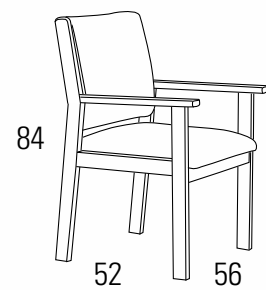

BALI

TELA CLIENTE / CUSTOMER
FABRIC / TISSU CLIENT: **212**

SERIE B: **216**

SERIE D: **226**

SERIE E: **236**

0,26 m³ / 9,18 ft³

10 kg / 22,05 lb

1 sillón / 1 armchair / 1 fauteuil

BALI