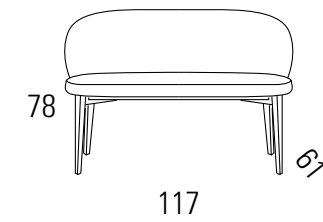

ALF DUO

TELA CLIENTE /
CUSTOMER FABRIC /
TISSU CLIENT: **494**
SERIE B: **514**
SERIE D: **542**
SERIE E: **574**

0,62 m³ / 21,89 ft³

12 kg / 26,46 lb

1 sof  / 1 sofa / 1 sofa