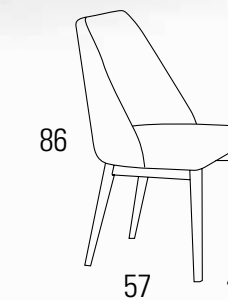

MONZA

1 0,28 m³ / 9,89 ft³

8 kg / 17,64 lb

1 silla / 1 chair / 1 chaise

MADE IN SPAIN

RENO

OREO

OREO