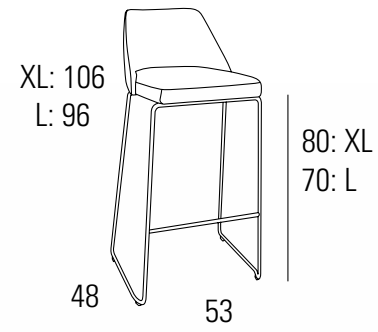

VEGAS-L / VEGAS-XL

1 0,28 m³ / 9,89 ft³

9 kg / 19,84 lb

1 taburete / 1 stool / 1 tabouret

● NEGRO / BLACK / NOIR

○ BLANCO / WHITE / BLANC

TELA CLIENTE / CUSTOMER FABRIC

/ TISSU CLIENT: **262**

SERIE B: **268**

SERIE D: **278**

SERIE E: **294**