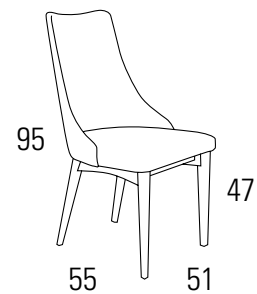

/ TISSU CLIENT: **246**

SERIE B: **256**

SERIE D: **272**

SERIE E: **294**

 0,30 m³ / 10,59 ft³

 7,3 kg / 16,09 lb

1 silla / 1 chair / 1 chaise

VENECIA