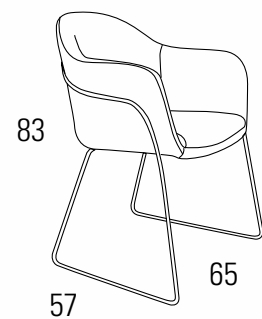

CANDELA

CANDELA (metal / metal / métal)

TELA CLIENTE /
CUSTOMER FABRIC /
TISSU CLIENT: **328**
SERIE B: **338**
SERIE D: **360**
SERIE E: **386**

0,26 m³ / 9,18 ft³

8 kg / 17,64 lb

1 sillón / 1 armchair / 1 fauteuil

Opción pata metal / Metal leg option /
Option pied en métal

- GRAFITO / GRAPHITE / GRAPHITE
- NEGRO / BLACK / NOIR
- BLANCO / WHITE / BLANC
- DORADO / GOLDEN / D'OR