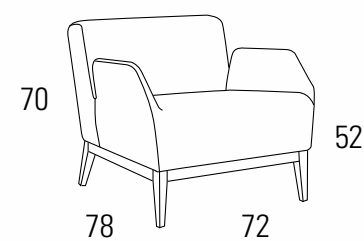

MIAMI-L/XL_142

BARNA_145

NABAR_145

PLANET (metal / metal / métal)

 0,48 m³ / 16,95 ft³

 15 kg / 33,07 lb

1 butaca / 1 easy chair / 1 fauteuil

PLANET

TELA CLIENTE
/ CUSTOMER FABRIC
/ TISSU CLIENT: **417**
SERIE B: **432**
SERIE D: **458**
SERIE E: **492**

**NEPTUNO /
PLANET** (metal / metal / métal)

 0,48 m³ / 16,95 ft³

 15 kg / 33,07 lb

1 butaca / 1 easy chair / 1 fauteuil