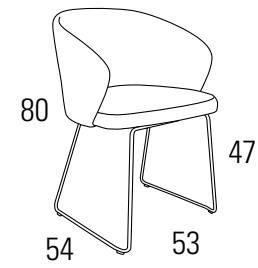

TÍVOLI

MÉLANI

TÍVOLI (patín / paw skate / patin)
MÉLANI (metal / metal / métal)

TELA CLIENTE /
CUSTOMER FABRIC /
TISSU CLIENT: **274**
SERIE B: **284**
SERIE D: **300**
SERIE E: **320**

0,26 m³ / 9,18 ft³

7 kg / 15,43 lb

1 silla / 1 chair / 1 chaise

Opción pata metal / Metal leg option /
Option pied en métal

- GRAFITO / GRAPHITE / GRAPHITE
- NEGRO / BLACK / NOIR
- BLANCO / WHITE / BLANC
- DORADO / GOLDEN / D'OR