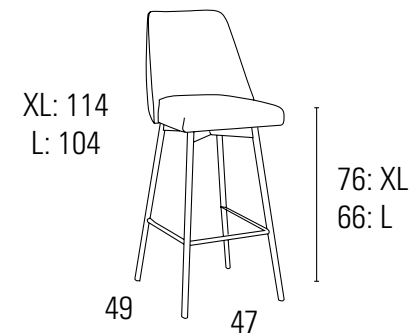

XL: 114
L: 104

76: XL
66: L

IVI-XL / IVI-L

TELA CLIENTE /
CUSTOMER FABRIC /
TISSU CLIENT: -
SERIE B: -
SERIE D: -
SERIE E: -

0,30 m³ / 10,59 ft³

7,5 kg / 16,53 lb

1 taburete / 1 foot stool / 1 tabouret

TUY

Opción pata metal / Metal leg option /
Option pied en métal

- GRAFITO / GRAPHITE / GRAPHITE
- NEGRO / BLACK / NOIR
- BLANCO / WHITE / BLANC
- DORADO / GOLDEN / D'OR

ivi-l

ivi-xl