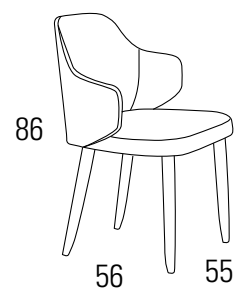

ITALIA
NÁPOLES
TOSCANA (metal / metal / métal)
LIGURIA (patín / paw skate / patin)

TELA CLIENTE / CUSTOMER
FABRIC / TISSU CLIENT: **278**
SERIE B: **288**
SERIE D: **304**
SERIE E: **324**

0,26 m³ / 9,18 ft³

7 kg / 15,43 lb

1 silla / 1 chair / 1 chaise

Opción pata metal / Metal leg option /
Option pied en métal

- GRAFITO / GRAPHITE / GRAPHITE
- NEGRO / BLACK / NOIR
- BLANCO / WHITE / BLANC
- DORADO / GOLDEN / D'OR