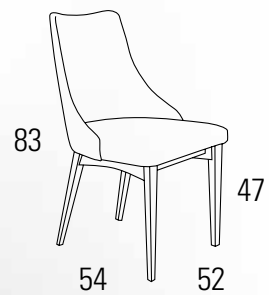

TELA CLIENTE / CUSTOMER
FABRIC / TISSU CLIENT: **378**
SERIE B: **388**
SERIE D: **408**
SERIE E: **442**

 0,45 m³ / 15,89 ft³

 12 kg / 26,46 lb

1 butaca / 1 easy chair / 1 fauteuil

VERONA
Opción pata metal / Metal leg option /
Option pied en métal
● GRAFITO / GRAPHITE / GRAPHITE
● NEGRO / BLACK / NOIR
○ BLANCO / WHITE / BLANC
● DORADO / GOLDEN / D'OR

VARESE

VICENZA

MILANO

DALIA

DALIA
DUBLÍN
BOLONIA (metal / metal / métal)

TELA CLIENTE /
CUSTOMER FABRIC /
TISSU CLIENT: **228**
SERIE B: **238**
SERIE D: **252**
SERIE E: **280**

 0,28 m³ / 9,89 ft³

 7 kg / 15,43 lb