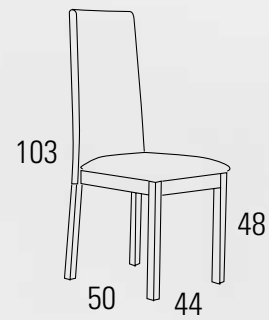

ALBA

ALBA

TELA CLIENTE / CUSTOMER FABRIC
/ TISSU CLIENT: **134**

SERIE B: **144**

SERIE D: **162**

SERIE E: **182**

0,28 m³ / 9,89 ft³

5 kg / 11,02 lb

2 sillas / 2 chairs / 2 chaises

LILY