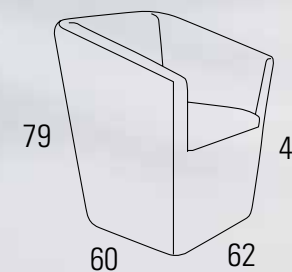

KONI

TELA CLIENTE /
CUSTOMER FABRIC /
TISSU CLIENT: **356**
SERIE B: **398**
SERIE D: **450**
SERIE E: **496**

 0,36 m³ / 12,71 ft³

 14 kg / 30,86 lb

1 butaca / 1 easy chair / 1 fauteuil

LUCCA

LUCCA

TELA CLIENTE / CUSTOMER
FABRIC / TISSU CLIENT: **369**

SERIE B: **412**

SERIE D: **453**

SERIE E: **493**

 0,36 m³ / 12,71 ft³

 14 kg / 30,86 lb

1 butaca / 1 easy chair / 1 fauteuil

MADE IN SPAIN 

LEYRE