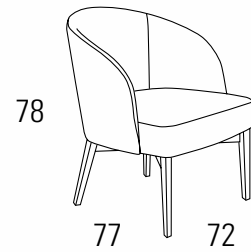

VERONA

VICENZA
VARESE
VERONA (metal / metal / métal)

TELA CLIENTE / CUSTOMER
FABRIC / TISSU CLIENT: **378**
SERIE B: **388**
SERIE D: **408**
SERIE E: **442**

0,45 m³ / 15,89 ft³

12 kg / 26,46 lb

1 butaca / 1 easy chair / 1 fauteuil

VERONA
Opción pata metal / Metal leg option /
Option pied en métal
● GRAFITO / GRAPHITE / GRAPHITE
● NEGRO / BLACK / NOIR
○ BLANCO / WHITE / BLANC
● DORADO / GOLDEN / D'OR

VARESE