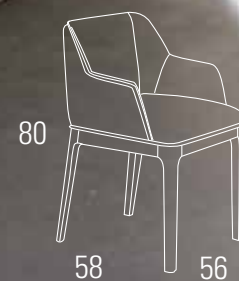

VENETO

VENETO

TELA CLIENTE / CUSTOMER
FABRIC / TISSU CLIENT: **304**
SERIE B: **314**
SERIE D: **332**
SERIE E: **352**

0,26 m³ / 9,18 ft³

9 kg / 19,84 lb

1 silla / 1 chair / 1 chaise