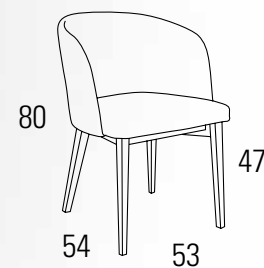

ROMA
PISA
NANTE (metal / metal / métal)

0,26 m³ / 9,18 ft³

9 kg / 19,84 lb

1 silla / 1 chair / 1 chaise

ROMA
PISA
NANTE (metal / metal / métal)

TELA CLIENTE /
CUSTOMER FABRIC /
TISSU CLIENT: **256**
SERIE B: **266**
SERIE D: **282**
SERIE E: **302**

NANTE
Opción pata metal / Metal leg option /
Option pied en métal
● GRAFITO / GRAPHITE / GRAPHITE
● NEGRO / BLACK / NOIR
○ BLANCO / WHITE / BLANC
● DORADO / GOLDEN / D'OR

ROMA

NANTE

PISA