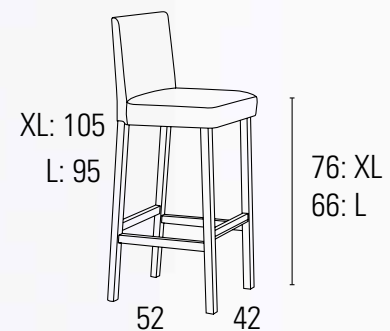

SERIE B: **152**

SERIE D: **158**

SERIE E: **164**

 0,26 m³ / 9,18 ft³

 6,5 kg / 14,33 lb

2 sillas / 2 chairs / 2 chaises

FORTI-L

FORTI-XL / FORTI-L