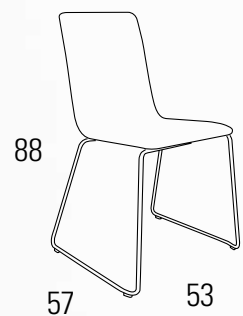

BARNA

- NEGRO / BLACK / NOIR
- BLANCO / WHITE / BLANC

2 0,30 m³ / 10,59 ft³

6,5 kg / 14,33 lb

2 sillas / 2 chairs / 2 chaises