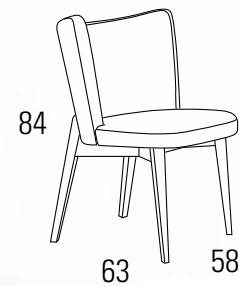

NOVA

TELA CLIENTE /
CUSTOMER FABRIC /
TISSU CLIENT: **276**

SERIE B: **290**

SERIE D: **310**

SERIE E: **334**

0,28 m³ / 9,89 ft³

9 kg / 19,84 lb

1 butaca / 1 easy chair / 1 fauteuil