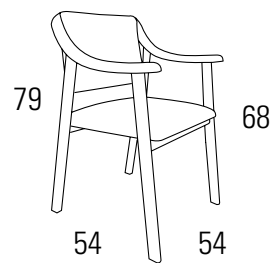

/ TISSU CLIENT: **106**

SERIE B: **109**

SERIE D: **113**

SERIE E: **117**

 0,28 m³ / 9,89 ft³

 6 kg / 13,23 lb

2 sillas / 2 chairs / 2 chaises

ONI