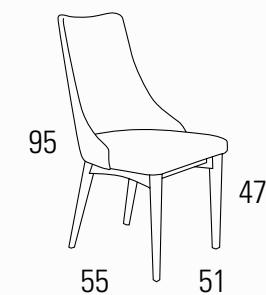

SERIE D: **302**

SERIE E: **328**

 0,30 m³ / 10,59 ft³

 8,3 kg / 18,30 lb

1 silla / 1 chair / 1 chaise

TURÍN

TURÍN

TELA CLIENTE / CUSTOMER FABRIC