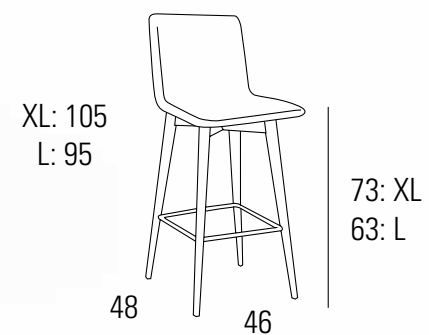

XL: 105
L: 95

73: XL
63: L

TONI-XL / TONI-L

TELA CLIENTE / CUSTOMER FABRIC

/ TISSU CLIENT: **250**

SERIE B: **256**

SERIE D: **266**

SERIE E: **278**

0,26 m³ / 9,18 ft³

7 kg / 15,43 lb

1 taburete / 1 foot stool / 1 tabouret

Opción metal, soporte pie / Metal option,
foot support / Option métal, repose pied

● GRAFITO / GRAPHITE / GRAPHITE

● NEGRO / BLACK / NOIR

○ BLANCO / WHITE / BLANC

● DORADO / GOLDEN / D'OR

○ CROMADO / CHROME / CHROMÉ

TONI-XL

TONI-L