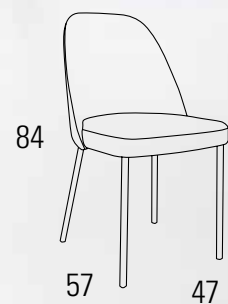

MONZA

1 0,28 m³ / 9,89 ft³

8 kg / 17,64 lb

1 silla / 1 chair / 1 chaise

MADE IN SPAIN

RENO

OREO

OREO