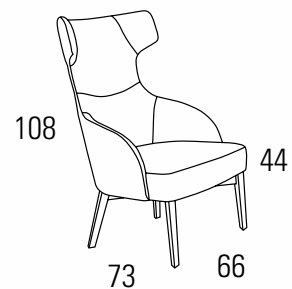

MODENA
NOVARA
MESINA (metal / metal / métal)

TELA CLIENTE / CUSTOMER FABRIC /
TISSU CLIENT: **430**
SERIE B: **440**
SERIE D: **468**
SERIE E: **504**

0,49 m³ / 17,30 ft³

13,5 kg / 29,76 lb

1 butaca / 1 easy chair / 1 fauteuil

MESINA
Opción pata metal / Metal leg option /
Option pied en métal
● GRAFITO / GRAPHITE / GRAPHITE
● NEGRO / BLACK / NOIR
○ BLANCO / WHITE / BLANC
● DORADO / GOLDEN / D'OR