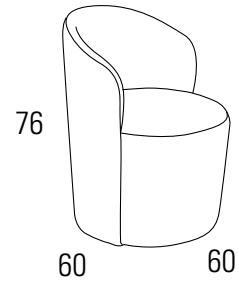

SERIE B: **412**

SERIE D: **453**

SERIE E: **493**

 0,36 m³ / 12,71 ft³

 14 kg / 30,86 lb

1 butaca / 1 easy chair / 1 fauteuil

MADE IN SPAIN 

LEYRE

LEYRE

LEYRE

TELA CLIENTE /
CUSTOMER FABRIC /
TISSU CLIENT: **538**
SERIE B: **558**
SERIE D: **588**
SERIE E: **618**

 0,50 m³ / 17,66 ft³

 14 kg / 30,86 lb

1 butaca / 1 easy chair / 1 fauteuil

MANIS

MANIS

TELA CLIENTE /
CUSTOMER FABRIC /
TISSU CLIENT: **278**

SERIE B: **288**

SERIE D: **330**

SERIE E: **374**

 0,28 m³ / 9,89 ft³

 9 kg / 19,84 lb

1 butaca / 1 easy chair / 1 fauteuil

NOVARA