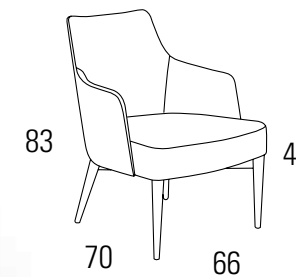

TREVISO

TRAPANI
TRENTO
TREVISO (metal / metal / métal)

TELA CLIENTE / CUSTOMER
FABRIC / TISSU CLIENT: **388**
SERIE B: **398**
SERIE D: **418**
SERIE E: **452**

0,45 m³ / 15,89 ft³

12 kg / 26,46 lb

1 butaca / 1 easy chair / 1 fauteuil

TREVISO
Opción pata metal / Metal leg option /
Option pied en métal
● GRAFITO / GRAPHITE / GRAPHITE
● NEGRO / BLACK / NOIR
○ BLANCO / WHITE / BLANC
● DORADO / GOLDEN / D'OR