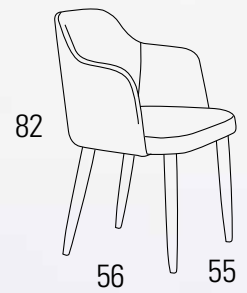

BORGE

LOJA BORGE

TELA CLIENTE /
CUSTOMER FABRIC /
TISSU CLIENT: **270**
SERIE B: **280**
SERIE D: **296**
SERIE E: **316**

0,26 m³ / 9,18 ft³

7 kg / 15,43 lb

1 silla / 1 chair / 1 chaise