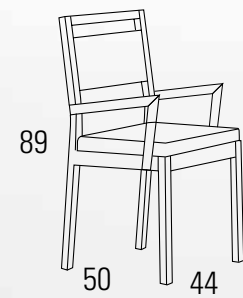

ELSA

ELSA

TELA CLIENTE / CUSTOMER
FABRIC / TISSU CLIENT: **218**

SERIE B: **222**

SERIE D: **228**

SERIE E: **234**

0,28 m³ / 9,89 ft³

7 kg / 15,43 lb

2 sillas / 2 chairs / 2 chaises

Brazos desmontados

/ disassembled arms / bras démontés