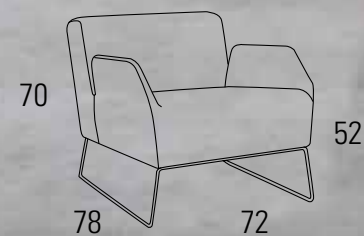

MIAMI-L/XL_142

BARNA_145

NABAR_145

PLANET (metal / metal / métal)

 0,48 m³ / 16,95 ft³

 15 kg / 33,07 lb

1 butaca / 1 easy chair / 1 fauteuil

PLANET

TELA CLIENTE
/ CUSTOMER FABRIC
/ TISSU CLIENT: **417**
SERIE B: **432**
SERIE D: **458**
SERIE E: **492**

**NEPTUNO /
PLANET** (metal / metal / métal)

 0,48 m³ / 16,95 ft³

 15 kg / 33,07 lb

1 butaca / 1 easy chair / 1 fauteuil