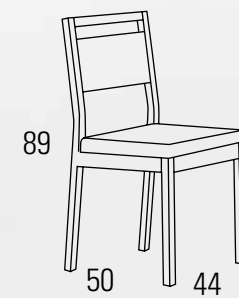

 0,28 m³ / 9,89 ft³

 7 kg / 15,43 lb

2 sillas / 2 chairs / 2 chaises

Brazos desmontados

/ disassembled arms / bras démontés

LARA

LARA

TELA CLIENTE / CUSTOMER
FABRIC / TISSU CLIENT: **148**