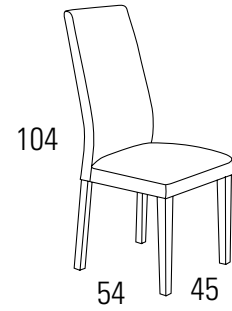

TELA CLIENTE /
CUSTOMER FABRIC /
TISSU CLIENT: **154**
SERIE B: **164**
SERIE D: **180**
SERIE E: **200**

GENO
GENIL

 0,37 m³ / 13,07 ft³

 6 kg / 13,23 lb

2 sillas / 2 chairs / 2 chaises

GENIL

TELA CLIENTE /
CUSTOMER FABRIC /
TISSU CLIENT: **146**
SERIE B: **156**
SERIE D: **172**
SERIE E: **192**