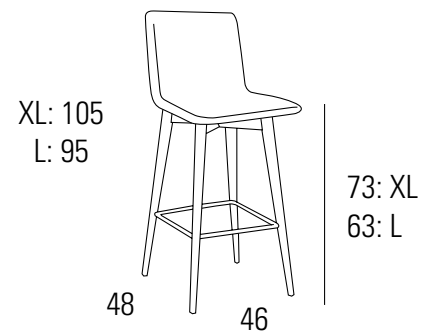

POLAR-L / POLAR-XL

TELA CLIENTE / CUSTOMER FABRIC
/ TISSU CLIENT: **250**
SERIE B: **256**
SERIE D: **266**
SERIE E: **278**

0,26 m³ / 9,18 ft³

7 kg / 15,43 lb

1 taburete / 1 foot stool / 1 tabouret

Opción pata metal / Metal leg option /
Option pied en métal

- GRAFITO / GRAPHITE / GRAPHITE
- NEGRO / BLACK / NOIR
- BLANCO / WHITE / BLANC
- DORADO / GOLDEN / D'OR