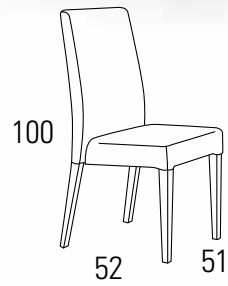

TELA CLIENTE /
CUSTOMER FABRIC /
TISSU CLIENT: **154**
SERIE B: **164**
SERIE D: **180**
SERIE E: **200**

GENO
GENIL

 0,37 m³ / 13,07 ft³

 6 kg / 13,23 lb

2 sillas / 2 chairs / 2 chaises

GENIL

TELA CLIENTE /
CUSTOMER FABRIC /
TISSU CLIENT: **146**
SERIE B: **156**
SERIE D: **172**
SERIE E: **192**