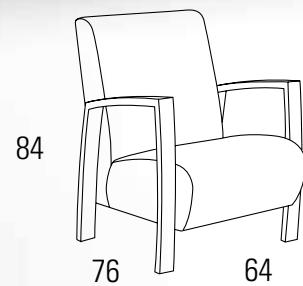

84

76

64

NATALI

TELA CLIENTE /
CUSTOMER FABRIC /
TISSU CLIENT: **436**
SERIE B: **448**
SERIE D: **468**
SERIE E: **488**

0,45 m³ / 15,89 ft³

12 kg / 26,46 lb

1 butaca / 1 easy chair / 1 fauteuil

NATALI