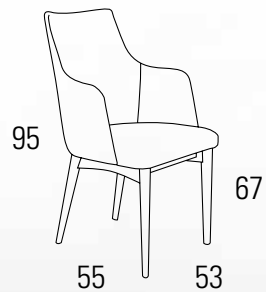

AREZZO

VENECIA / AREZZO

TELA CLIENTE / CUSTOMER FABRIC

/ TISSU CLIENT: **276**

SERIE B: **286**

SERIE D: **302**

SERIE E: **328**

0,30 m³ / 10,59 ft³

8,3 kg / 18,30 lb

1 silla / 1 chair / 1 chaise