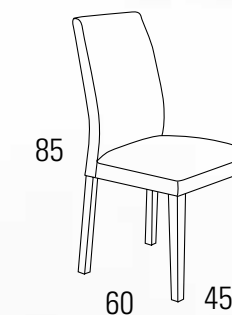

● MOZART

PORTO

TELA CLIENTE /
CUSTOMER FABRIC /
TISSU CLIENT: **152**

SERIE B: **162**

SERIE D: **178**

SERIE E: **198**

PORTO VELLO

 0,33 m³ / 11,65 ft³