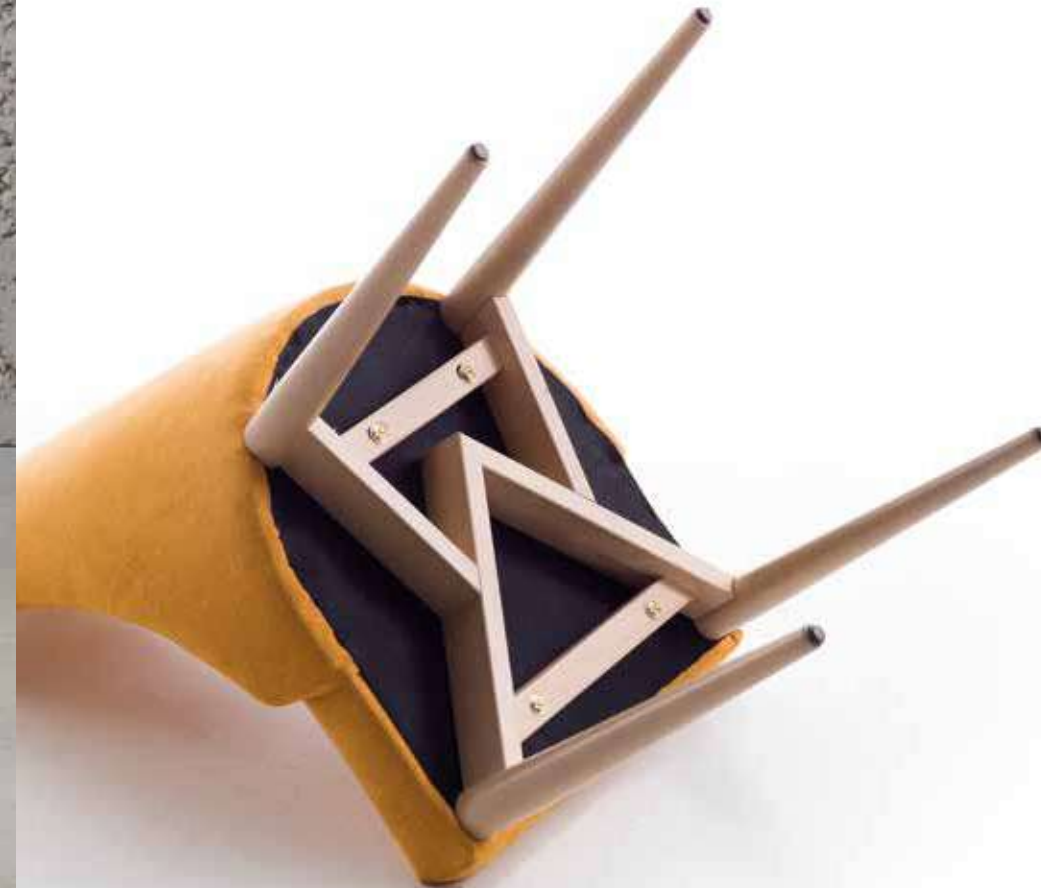

BOLONIA

BOLONIA
(metal / metal / métal)

TELA CLIENTE / CUSTOMER
FABRIC / TISSU CLIENT: **228**
SERIE B: **238**
SERIE D: **252**
SERIE E: **280**

Opción pata metal / Metal leg option /
Option pied en métal

- GRAFITO / GRAPHITE / GRAPHITE
- NEGRO / BLACK / NOIR
- BLANCO / WHITE / BLANC
- DORADO / GOLDEN / D'OR

1 0,28 m³ / 9,89 ft³

7 kg / 15,43 lb

1 silla / 1 chair / 1 chaise

BARI

BARI

TELA CLIENTE / CUSTOMER FABRIC
/ TISSU CLIENT: **246**
SERIE B: **256**
SERIE D: **272**
SERIE E: **294**

1 0,30 m³ / 10,59 ft³

7,3 kg / 16,09 lb

1 silla / 1 chair / 1 chaise