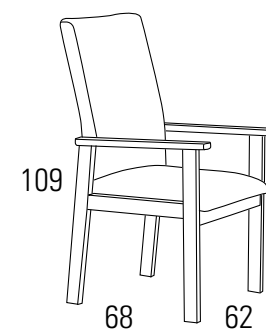

YESTE

YESTE

TELA CLIENTE / CUSTOMER
FABRIC / TISSU CLIENT: **286**

SERIE B: **296**

SERIE D: **308**

SERIE E: **320**

0,40 m³ / 14,13 ft³

13 kg / 28,66 lb

1 silla / 1 chair / 1 chaise