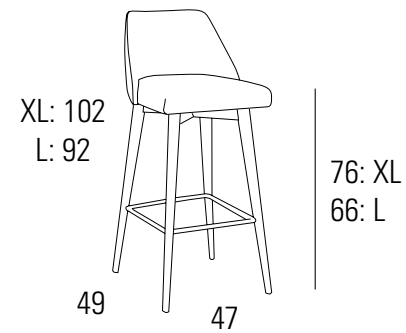

VIBO-XL / VIBO-L

TELA CLIENTE / CUSTOMER FABRIC

/ TISSU CLIENT: **270**

SERIE B: **276**

SERIE D: **286**

SERIE E: **302**

0,26 m³ / 9,18 ft³

8 kg / 17,64 lb

1 taburete / 1 foot stool / 1 tabouret

Opción metal, soporte pie / Metal option,
foot support / Option métal, repose pied

● GRAFITO / GRAPHITE / GRAPHITE

● NEGRO / BLACK / NOIR

○ BLANCO / WHITE / BLANC

● DORADO / GOLDEN / D'OR

○ CROMADO / CHROME / CHROMÉ