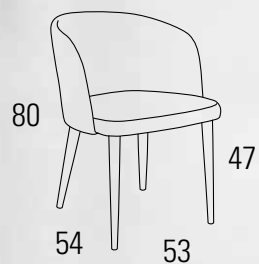

ASIA

ÁFRICA

1 0,26 m³ / 9,18 ft³

7 kg / 15,43 lb

1 silla / 1 chair / 1 chaise

ASIA

ÁFRICA

AMÉRICA (metal / metal / métal)

TROPEA (patín / paw skate / patin)

TELA CLIENTE /

CUSTOMER FABRIC /

TISSU CLIENT: 266

SERIE B: 276

SERIE D: 292

SERIE E: 312

Opción pata metal / Metal leg option /

Option pied en métal

● GRAFITO / GRAPHITE / GRAPHITE

● NEGRO / BLACK / NOIR

○ BLANCO / WHITE / BLANC

● DORADO / GOLDEN / D'OR

ÁFRICA

AMÉRICA

TROPEA