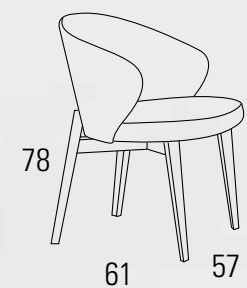

ALF DUO

ALF DUO

TELA CLIENTE /
CUSTOMER FABRIC /
TISSU CLIENT: **494**
SERIE B: **514**
SERIE D: **542**
SERIE E: **574**

 0,62 m³ / 21,89 ft³

 12 kg / 26,46 lb

1 sof  / 1 sofa / 1 sofa

ALF

ALF