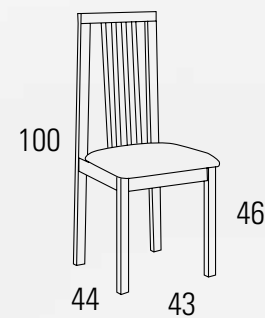

SERIE D: **120**

SERIE E: **124**

 0,28 m³ / 9,89 ft³

 6 kg / 13,23 lb

2 sillas / 2 chairs / 2 chaises

ALMA

ALMA

TELA CLIENTE / CUSTOMER FABRIC