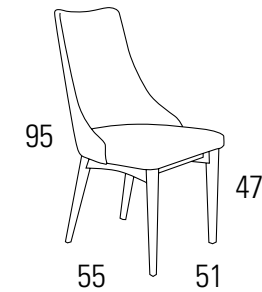

BOLONIA

BOLONIA
(metal / metal / métal)

TELA CLIENTE / CUSTOMER
FABRIC / TISSU CLIENT: **228**
SERIE B: **238**
SERIE D: **252**
SERIE E: **280**

Opción pata metal / Metal leg option /
Option pied en métal

- GRAFITO / GRAPHITE / GRAPHITE
- NEGRO / BLACK / NOIR
- BLANCO / WHITE / BLANC
- DORADO / GOLDEN / D'OR

1 0,28 m³ / 9,89 ft³

7 kg / 15,43 lb

1 silla / 1 chair / 1 chaise

BARI

BARI

TELA CLIENTE / CUSTOMER FABRIC
/ TISSU CLIENT: **246**
SERIE B: **256**
SERIE D: **272**
SERIE E: **294**

1 0,30 m³ / 10,59 ft³

7,3 kg / 16,09 lb

1 silla / 1 chair / 1 chaise