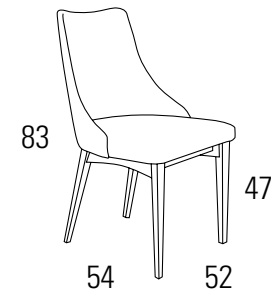

BOLONIA

BOLONIA
(metal / metal / métal)

TELA CLIENTE / CUSTOMER
FABRIC / TISSU CLIENT: **228**
SERIE B: **238**
SERIE D: **252**
SERIE E: **280**

Opción pata metal / Metal leg option /
Option pied en métal

- GRAFITO / GRAPHITE / GRAPHITE
- NEGRO / BLACK / NOIR
- BLANCO / WHITE / BLANC
- DORADO / GOLDEN / D'OR

1 0,28 m³ / 9,89 ft³

7 kg / 15,43 lb

1 silla / 1 chair / 1 chaise

BARI

BARI

TELA CLIENTE / CUSTOMER FABRIC
/ TISSU CLIENT: **246**
SERIE B: **256**
SERIE D: **272**
SERIE E: **294**

1 0,30 m³ / 10,59 ft³

7,3 kg / 16,09 lb

1 silla / 1 chair / 1 chaise