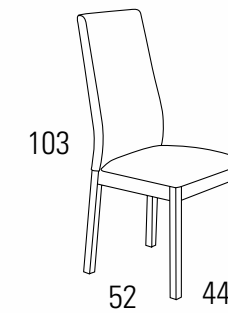

CARLA

CARLA

TELA CLIENTE / CUSTOMER
FABRIC / TISSU CLIENT: **138**

SERIE B: **148**

SERIE D: **164**

SERIE E: **186**

0,37 m³ / 13,07 ft³

6 kg / 13,23 lb

2 sillas / 2 chairs / 2 chaises

Opción melamina / Melamine option /
Option mélamine

CAMBRIAN

MOZART