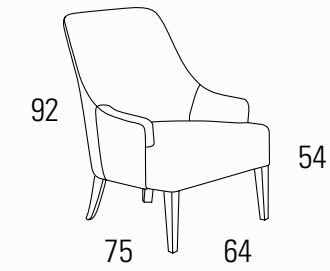

SERIE B: **412**

SERIE D: **453**

SERIE E: **493**

 0,36 m³ / 12,71 ft³

 14 kg / 30,86 lb

1 butaca / 1 easy chair / 1 fauteuil

MADE IN SPAIN 

LEYRE

LEYRE

LEYRE

TELA CLIENTE /
CUSTOMER FABRIC /
TISSU CLIENT: **538**
SERIE B: **558**
SERIE D: **588**
SERIE E: **618**

 0,50 m³ / 17,66 ft³

 14 kg / 30,86 lb

1 butaca / 1 easy chair / 1 fauteuil

MANIS

MANIS