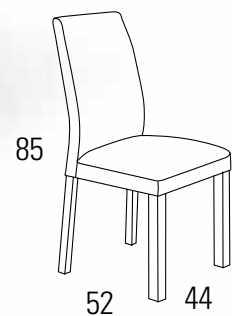

 6 kg / 13,23 lb

2 sillas / 2 chairs / 2 chaises

Opción melamina / Melamine option /
Option mélamine

 CAMBRIAN

 MOZART

CORA

CORA

TELA CLIENTE /
CUSTOMER FABRIC /
TISSU CLIENT: **136**