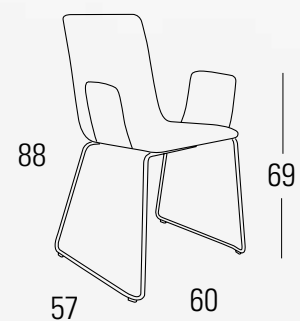

NABAR

- NEGRO / BLACK / NOIR
- BLANCO / WHITE / BLANC

2 0,30 m³ / 10,59 ft³

7,5 kg / 16,53 lb

2 sillas / 2 chairs / 2 chaises

Brazos desmontados / disassembled
arms / bras démontés